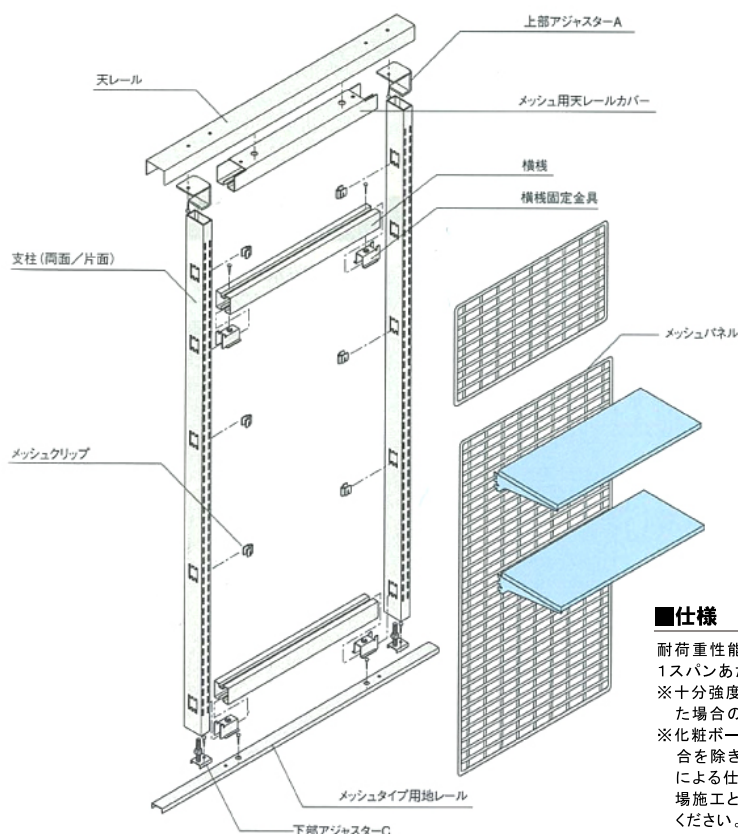

フリーダム スクリーン

ウォールシリーズ

パーティションと陳列什器が一体化。 自由に選べる5タイプの手軽なシステム。

既存壁面をこわさずに壁面陳列ができ、間仕切コーナーとしても活用できる
便利なシステム。2種類のパネルを採用し、設置場所や商品に合わせて
選べる5タイプのバリエーションがあります。

パネルクリップではさむだけ。
ローコストなのも大きな魅力です。

■本体カラー

支柱：オフホワイト(P7)

●パネルタイプ

プラスターボードや化粧ボードで仕上げるパネルタイプ。
既存の壁面に沿って設置したり、独立した間仕切として使
うことができます。

●メッシュタイプ

支柱のスロットだけでなく、メッシュパネルを使った陳列
ができるメッシュタイプ。開放感あふれる売場づくりが
思いのままです。

●共通パーツの利用

標準的なスロット設計のため、共通パーツから、さまざま
な陳列用パーツを選んで取り付けることができます。

■仕様

耐荷重性能:
1スパンあたり420kg
※十分強度のある天井に固定し
た場合の目安です。
※化粧ボードなどで仕上げる場
合を除き、プラスターボード
による仕上は、原則として現
場施工となりますのでご注意
ください。