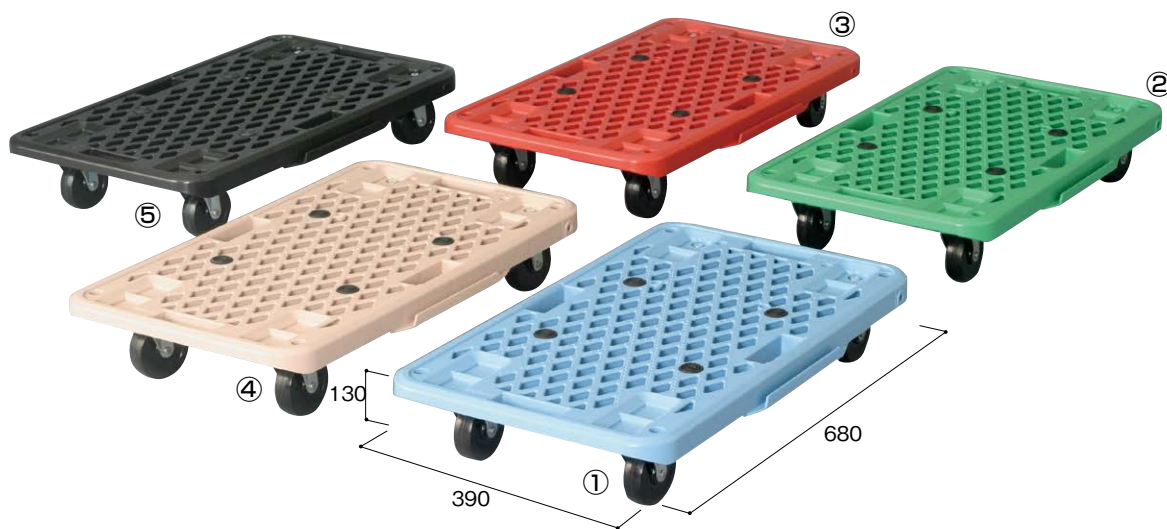

ステージカート ベースキャリア

食品

積み上げ陳列に便利。
どこにでも配置できる移動型キャリア。

特売商品などを目立たせるには、ベースキャリアが最適。ハンドル、ジョイントバー、ジョイントガードとの組み合わせも可能です。移動が簡単で、商品の落下対応も万全です。また、バスケットタイプのベースキャリアも用意しました。

ハンドルは取り外して裏面に収納できます。キャスター4個は自在キャスター付（うち2個はストッパー付）です。店内移動用にお使いください。

ステージカート

ステージカート H285

D900	W900	RTDY-SE9903-P7	¥ 95,800
	1200	RTDY-SE2903-P7	¥103,500
	1500	RTDY-SE5903-P7	¥111,210
D1200×	W1200	RTDY-SE2123-P7	¥115,000

カラー：オフホワイト(P7)

耐荷量500kg、φ100mmゴムキャスター付、コーナーゴム付

ハンドル

RTDY-SE1	¥ 18,400
----------	----------

ベースキャリア

ベースキャリア

W680×D390×H130

① ブルー	RTBY-MA-BL	¥11,300
② グリーン	RTBY-MA-GR	¥11,300
③ レッド	RTBY-MA-RD	¥11,300
④ ローズ	RTBY-MA-RS	¥11,300
⑤ ブラック	RTBY-MA-BK	¥11,300

素材：硬質ポリプロピレン製

重量：4.2kg

自在キャスター：φ75mm（ストッパー無し×4個）