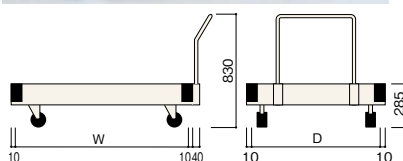

ステージカート

ステージカート H285

D900	W900	RTDY-SE9903-P7	¥ 95,800
	1200	RTDY-SE2903-P7	¥103,500
	1500	RTDY-SE5903-P7	¥111,210
D1200×	W1200	RTDY-SE2123-P7	¥115,000

カラー：オフホワイト(P7)

耐荷量500kg、φ100mmゴムキャスター付、コーナーゴム付

ハンドル

RTDY-SE1	¥ 18,400
----------	----------

ベースキャリア

ベースキャリア

W680×D390×H130

① ブルー	RTBY-MA-BL	¥11,300
② グリーン	RTBY-MA-GR	¥11,300
③ レッド	RTBY-MA-RD	¥11,300
④ ローズ	RTBY-MA-RS	¥11,300
⑤ ブラック	RTBY-MA-BK	¥11,300

素材：硬質ポリプロピレン製

重量：4.2kg

自在キャスター：φ75mm（ストッパー無し×4個）