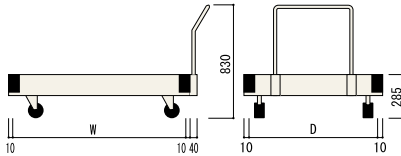

ステージカート ベースキャリア

食品

積み上げ陳列に便利。 どこにでも配置できる移動型キャリア

特売商品などを目立たせるには、ベースキャリアが最適。ハンドル、ジョイントバー、ジョイントガードとの組み合わせも可能です。移動が簡単で、商品の落下対応も万全です。また、バスケットタイプのベースキャリアも用意しました。

ハンドルは取り外して裏面に収納できます。キャスター4個は自在キャスター付(うち2個はストッパー付)です。店内移動用にお使いください。

ステージカート

ステージカート H285

サイズ: W900×D900
W1200×D900
W1500×D900
W1200×D1200

カラー: オフホワイト(P7)
耐荷重500kg、φ100mmゴムキャスター付、コーナーゴム付

ハンドル

ベースキャリア

ベースキャリア ハンドル取付タイプ
W390×D600×H125
(5輪車・6輪車)
片面ブライスレール構造

ベースキャリアバスケット基本型

W560用・W830用

基本型=前枠+背枠+側枠のセット
※ベースキャリアおよびジョイントバーは別売です。

ハンドル

※重量商品の陳列には、6輪車構造でハンドル付タイプをおすすめします。

ベースキャリア
W255×D600×H125
W390×D600×H125
両面ブライスレール構造、5輪車

ベースキャリアバスケット前枠

H150 W560用・W830用

写真の仕様: 基本型+前枠1枚

ジョイントバー
W70×D600

ベースキャリアバスケット中仕切

H300 D600用

写真の仕様: 基本型+中仕切

ジョイントガード
W800×D600用
2本1セット
コロナ止め・POP掛機能を兼ね備えています。

ステージカート/ベースキャリア