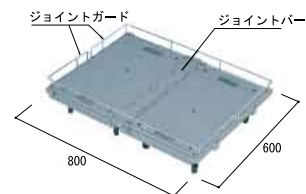

ステージカート

ステージカート H285

サイズ: W900×D900
W1200×D900
W1500×D900
W1200×D1200

カラー: オフホワイト(P7)
耐荷重500kg、φ100mmゴムキャスター付、コーナーゴム付

ハンドル

ベースキャリア

ベースキャリア ハンドル取付タイプ
W390×D600×H125
(5輪車・6輪車)
片面ブライスレール構造

ベースキャリアバスケット基本型

W560用・W830用

基本型=前枠+背枠+側枠のセット
※ベースキャリアおよびジョイントバーは別売です。

ハンドル

※重量商品の陳列には、6輪車構造でハンドル付タイプをおすすめします。

ベースキャリア
W255×D600×H125
W390×D600×H125
両面ブライスレール構造、5輪車

ベースキャリアバスケット前枠

H150 W560用・W830用

写真の仕様: 基本型+前枠1枚

ジョイントバー
W70×D600

ベースキャリアバスケット中仕切

H300 D600用

写真の仕様: 基本型+中仕切

ジョイントガード
W800×D600用
2本1セット
コロナ止め・POP掛機能を兼ね備えています。

ステージカート/ベースキャリア