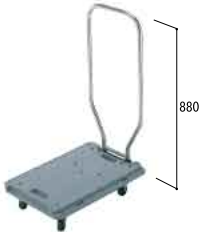

ステージカート ベースキャリア

食品

積み上げ陳列に便利。 どこにでも配置できる移動型キャリア

特売商品などを目立たせるには、ベースキャリアが最適。ハンドル、ジョイントバー、ジョイントガードとの組み合わせも可能です。移動が簡単で、商品の落下対応も万全です。また、バスケットタイプのベースキャリアも用意しました。

ハンドルは取り外して裏面に収納できます。キャスター4個は自在キャスター付(うち2個はストッパー付)です。店内移動用にお使いください。

ステージカート

ステージカート H285

サイズ: W900×D900
W1200×D900
W1500×D900
W1200×D1200

カラー: オフホワイト(P7)
耐荷重500kg、φ100mmゴムキャスター付、コーナーゴム付

ハンドル

ベースキャリア

ベースキャリア ハンドル取付タイプ
W390×D600×H125
(5輪車・6輪車)
片面ブライスレール構造

ベースキャリアバスケット基本型

W560用・W830用

基本型=前枠+背枠+側枠のセット
※ベースキャリアおよびジョイントバーは別売です。

ハンドル

※重量商品の陳列には、6輪車構造でハンドル付タイプをおすすめします。

ベースキャリア
W255×D600×H125
W390×D600×H125
両面ブライスレール構造、5輪車

ベースキャリアバスケット前枠

H150 W560用・W830用

写真の仕様: 基本型+前枠1枚

ジョイントバー
W70×D600

ベースキャリアバスケット中仕切

H300 D600用

写真の仕様: 基本型+中仕切

ジョイントガード
W800×D600用
2本1セット
コロナ止め・POP掛機能を兼ね備えています。

ステージカート/ベースキャリア