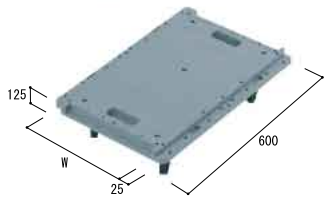

ステージカート ベースキャリア

食品

積み上げ陳列に便利。 どこにでも配置できる移動型キャリア

特売商品などを目立たせるには、ベースキャリアが最適。ハンドル、ジョイントバー、ジョイントガードとの組み合わせも可能です。移動が簡単で、商品の落下対応も万全です。また、バスケットタイプのベースキャリアも用意しました。

ハンドルは取り外して裏面に収納できます。キャスター4個は自在キャスター付(うち2個はストッパー付)です。店内移動用にお使いください。

ステージカート

ステージカート H285

サイズ: W900×D900
W1200×D900
W1500×D900
W1200×D1200

カラー: オフホワイト(P7)
耐荷重500kg、φ100mmゴムキャスター付、コーナーゴム付

ハンドル

ベースキャリア

ベースキャリア ハンドル取付タイプ
W390×D600×H125
(5輪車・6輪車)
片面ブライスレール構造

ベースキャリアバスケット基本型

W560用・W830用

基本型=前枠+背枠+側枠のセット
※ベースキャリアおよびジョイントバーは別売です。

ハンドル

※重量商品の陳列には、6輪車構造でハンドル付タイプをおすすめします。

ベースキャリア
W255×D600×H125
W390×D600×H125
両面ブライスレール構造、5輪車

ベースキャリアバスケット前枠

H150 W560用・W830用

写真の仕様: 基本型+前枠1枚

ジョイントバー
W70×D600

ベースキャリアバスケット中仕切

H300 D600用

写真の仕様: 基本型+中仕切

ジョイントガード
W800×D600用
2本1セット
コロナ止め・POP掛機能を兼ね備えています。

ステージカート/ベースキャリア