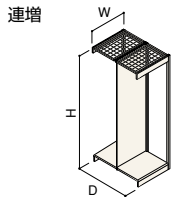

フレームのみ 両面型

※価格にはワイヤー棚板が含まれています。

	W900 (1連)				W1200 (1連)				
	単体		連増		単体		連増		
H2100	D 900	RJPB -FS9901-PB	¥166,250	-FA9901-PB	¥108,590	-FS2901-PB	¥188,930	-FA2901-PB	¥131,270
	1200	RJPB -FS9121-PB	¥178,940	-FA9121-PB	¥118,590	-FS2121-PB	¥202,080	-FA2121-PB	¥141,730
H2400	D 900	RJPB -FS9904-PB	¥180,900	-FA9904-PB	¥115,910	-FS2904-PB	¥203,580	-FA2904-PB	¥138,590
	1200	RJPB -FS9124-PB	¥193,600	-FA9124-PB	¥125,920	-FS2124-PB	¥216,730	-FA2124-PB	¥149,060
H2700	D 900	RJPB -FS9907-PB	¥196,600	-FA9907-PB	¥125,160	-FS2907-PB	¥219,910	-FA2907-PB	¥148,470
	1200	RJPB -FS9127-PB	¥209,290	-FA9127-PB	¥135,160	-FS2127-PB	¥233,060	-FA2127-PB	¥158,930
H3000	D 900	RJPB -FS9900-PB	¥208,330	-FA9900-PB	¥131,020	-FS2900-PB	¥231,640	-FA2900-PB	¥154,330
	1200	RJPB -FS9120-PB	¥221,020	-FA9120-PB	¥141,030	-FS2120-PB	¥244,790	-FA2120-PB	¥164,800

	W1800 (W900 2連)				W2400 (W1200 2連)				
	単体		連増		単体		連増		
H2100	D 900	RJPB -FS8901-PB	¥237,660	-FA8901-PB	¥180,000	-FS4901-PB	¥281,520	-FA4901-PB	¥223,860
	1200	RJPB -FS8121-PB	¥260,360	-FA8121-PB	¥200,010	-FS4121-PB	¥305,150	-FA4121-PB	¥244,790
H2400	D 900	RJPB -FS8904-PB	¥256,030	-FA8904-PB	¥191,040	-FS4904-PB	¥299,890	-FA4904-PB	¥234,900
	1200	RJPB -FS8124-PB	¥278,730	-FA8124-PB	¥211,050	-FS4124-PB	¥323,510	-FA4124-PB	¥255,830
H2700	D 900	RJPB -FS8907-PB	¥277,450	-FA8907-PB	¥206,020	-FS4907-PB	¥322,580	-FA4907-PB	¥251,140
	1200	RJPB -FS8127-PB	¥300,150	-FA8127-PB	¥226,030	-FS4127-PB	¥346,200	-FA4127-PB	¥272,070
H3000	D 900	RJPB -FS8900-PB	¥290,770	-FA8900-PB	¥213,470	-FS4900-PB	¥335,900	-FA4900-PB	¥258,590
	1200	RJPB -FS8120-PB	¥313,470	-FA8120-PB	¥233,480	-FS4120-PB	¥359,520	-FA4120-PB	¥279,520

	W2700 (W900 3連)				W3600 (W1200 3連)				
	単体		連増		単体		連増		
H2100	D 900	RJPB -FS7901-PB	¥316,740	-FA7901-PB	¥259,080	-FS6901-PB	¥375,960	-FA6901-PB	¥318,300
	1200	RJPB -FS7121-PB	¥349,440	-FA7121-PB	¥289,090	-FS6121-PB	¥410,050	-FA6121-PB	¥349,700
H2400	D 900	RJPB -FS7904-PB	¥338,820	-FA7904-PB	¥273,830	-FS6904-PB	¥398,040	-FA6904-PB	¥333,060
	1200	RJPB -FS7124-PB	¥371,520	-FA7124-PB	¥303,850	-FS6124-PB	¥432,130	-FA6124-PB	¥364,450
H2700	D 900	RJPB -FS7907-PB	¥365,970	-FA7907-PB	¥294,530	-FS6907-PB	¥427,090	-FA6907-PB	¥355,650
	1200	RJPB -FS7127-PB	¥398,680	-FA7127-PB	¥324,550	-FS6127-PB	¥461,180	-FA6127-PB	¥387,050
H3000	D 900	RJPB -FS7900-PB	¥380,870	-FA7900-PB	¥303,570	-FS6900-PB	¥442,000	-FA6900-PB	¥364,690
	1200	RJPB -FS7120-PB	¥413,580	-FA7120-PB	¥333,590	-FS6120-PB	¥476,080	-FA6120-PB	¥396,090