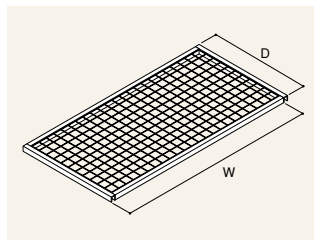

パワーベースII 専用オプション

ワイヤー棚板

W900	
D450 RPPB-MT9045-P7	¥11,170
600 RPPB-MT9060-P7	¥13,010
W1200	
D450 RPPB-MT1245-P7	¥14,990
600 RPPB-MT1260-P7	¥16,710