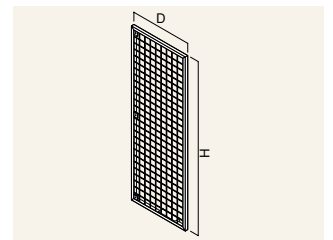

### 両受ブラケット

D450 RPPB-BK45-P7	¥1,590
600 RPPB-BK60-P7	¥1,900

中間の棚板を受ける際に使用します。本体支柱とフロント上部ビームの両方で受けるため、耐荷重性に優れています。

### フロント上部ビーム

W 900 RPPB-C90-P4	¥ 4,120
1200 RPPB-C12-P4	¥ 6,190
1800 RPPB-C18-P4	¥ 6,740
2400 RPPB-C24-P4	¥10,650
2700 RPPB-C27-P4	¥11,170
3600 RPPB-C36-P4	¥15,890

両受ブラケットで中間の棚板を受ける際に追加して使用します。