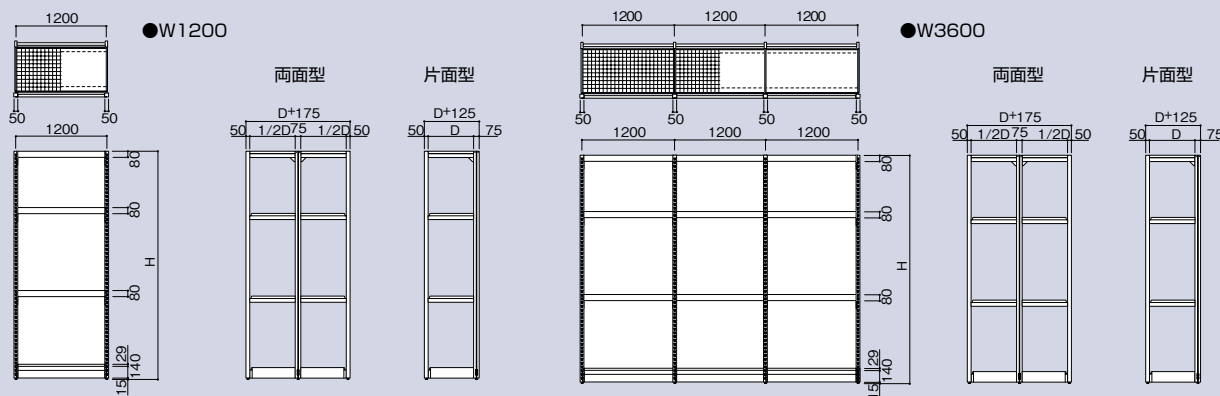

## ハードベースシリーズを基本に 耐荷重性能を高めたラック型什器。

ハードベースシリーズにワイヤー棚板とフロント支柱をプラスし、よりパワフルな機能性を追求しました。ホームセンターの金物・工具コーナー、カーショップ、酒・米店、家電店など重量物を扱う売り場に最適です。

**■本体カラー**

**■基本寸法図**

**■基本モジュール**

間口は芯々モジュールです。

間口▶ W900、1200、1800、2400、2700、3600

高さ▶ H2100、2400、2700、3000

奥行▶ 両面型：D900、1200

片面型：D450、600

# フレームのみ 両面型

※価格にはワイヤー棚板が含まれています。

	W900 (1連)				W1200 (1連)				
	単体		連増		単体		連増		
<b>H2100</b>	D 900	RJPB -FS9901-PB	¥166,250	-FA9901-PB	¥108,590	-FS2901-PB	¥188,930	-FA2901-PB	¥131,270
	1200	RJPB -FS9121-PB	¥178,940	-FA9121-PB	¥118,590	-FS2121-PB	¥202,080	-FA2121-PB	¥141,730
<b>H2400</b>	D 900	RJPB -FS9904-PB	¥180,900	-FA9904-PB	¥115,910	-FS2904-PB	¥203,580	-FA2904-PB	¥138,590
	1200	RJPB -FS9124-PB	¥193,600	-FA9124-PB	¥125,920	-FS2124-PB	¥216,730	-FA2124-PB	¥149,060
<b>H2700</b>	D 900	RJPB -FS9907-PB	¥196,600	-FA9907-PB	¥125,160	-FS2907-PB	¥219,910	-FA2907-PB	¥148,470
	1200	RJPB -FS9127-PB	¥209,290	-FA9127-PB	¥135,160	-FS2127-PB	¥233,060	-FA2127-PB	¥158,930
<b>H3000</b>	D 900	RJPB -FS9900-PB	¥208,330	-FA9900-PB	¥131,020	-FS2900-PB	¥231,640	-FA2900-PB	¥154,330
	1200	RJPB -FS9120-PB	¥221,020	-FA9120-PB	¥141,030	-FS2120-PB	¥244,790	-FA2120-PB	¥164,800