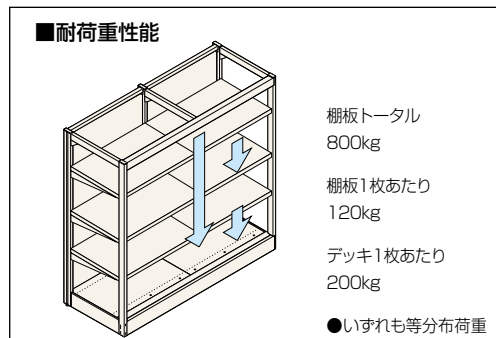

## ハードベースシリーズを基本に 耐荷重性能を高めたラック型什器。

ハードベースシリーズにワイヤー棚板とフロント支柱をプラスし、よりパワフルな機能性を追求しました。ホームセンターの金物・工具コーナー、カーショップ、酒・米店、家電店など重量物を扱う売り場に最適です。

**■本体カラー**

**■基本寸法図**

**■基本モジュール**

間口は芯々モジュールです。

間口▶ W900、1200、1800、2400、2700、3600