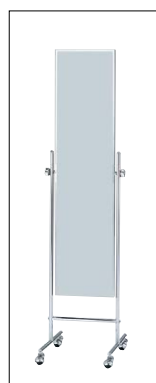

## ミラースタンド

## ステンレススタンドミラー

W350×D350×H1600

RSMS-TM01 ¥53,300

素材：ステンレス製 裏面／白ポリ合板貼り  
アジャスター付き  
裏面は白合板仕上げ

## スリムスタンドミラー

W400×D400×H1520

RSMS-TM02 ¥34,500

素材：ステンレス製 脚／スチール製クロームメッキ  
ボールキャスター：直径4cm(ストッパー無し)

裏面化粧仕上げ

## ワイドスタンドミラー

W510×D400×H1520

RSMS-TM03 ¥42,320

素材：ステンレス製 脚／スチール製クロームメッキ  
ボールキャスター：直径4cm(ストッパー無し)

裏面化粧仕上げ