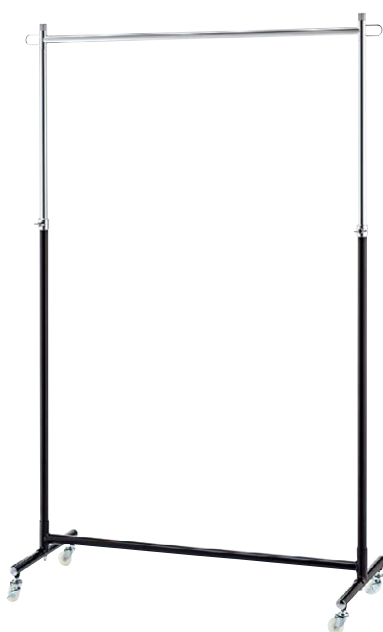

# ハンガースタンド ミラースタンド フィッティングルーム

衣料

衣料ではハンガー陳列がベーシック。  
試着のためのフィッティングルームもご用意しました。

衣料品陳列では、ハンガー什器の選択が重要です。シングルタイプ、ダブルタイプ、スタンドタイプなど、さまざまなバリエーションの中からお選びいただけます。

## ハンガースタンド

組立式シングルハンガー 白

D410×H1080～1780

W600	RSHJ-TH06W	¥ 7,100
900	RSHJ-TH09W	¥ 8,100

素材：スチール製  
耐荷重：35kg

組立式シングルハンガー 黒

D410×H1080～1780

W600	RSHJ-TH06BL	¥ 7,100
900	RSHJ-TH09BL	¥ 8,100

素材：スチール製  
耐荷重：35kg

組立式シングルハンガー クローム

D410×H1080～1780

W600	RSHJ-TH06CR	¥14,150
900	RSHJ-TH09CR	¥14,950

素材：スチール製  
耐荷重：35kg

ステンレスT型ハンガー

W600×D400×H950～1650

RSHJ-TT01	¥31,400
-----------	---------

## ミラースタンド