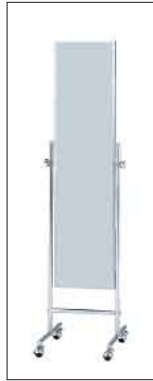

組立式シングルハンガー 黒

サイズ: W600×900×D410×H1050~1750
素材: スチール製
耐荷重: 40kg

組立式シングルハンガー クローム

サイズ: W600×900×D410×H1050~1750
素材: スチール製
耐荷重: 40kg

ステンレス製T型ハンガー

サイズ: W600×D400×H950~1650
素材: ステンレス製
耐荷重: 10kg

ステンレス傾斜ハンガー

サイズ: W400×D400×H1000~1700
素材: ステンレス製
耐荷重: 10kg

ステンレス2WAYハンガー

サイズ: W600×D400×H1000~1700
素材: ステンレス製
耐荷重: 5kg/本

ステンレス4WAYハンガー

サイズ: W852×D852×H1050~1750
素材: ステンレス製
耐荷重: 10kg/本

ハンガースタンド／ミラースタンド／フィッティングルーム

ITOKI

028

● 詳細・価格については、総合カタログをご請求ください ●

ミラースタンド

ステンレススタンドミラー

サイズ:W350×D350×H1600
 素材:ステンレス製 裏面/白ポリ合板貼り
 アジャスター付き
 裏面は白合板仕上げ

スリムスタンドミラー

サイズ:W400×D400×H1520
 素材:ステンレス製 脚/スチール製クロームメッキ
 ボールキャスター:直径4cm(ストッパー無し)

ワイドスタンドミラー

サイズ:W510×D400×H1520
 素材:枠/ステンレス製 脚/スチール製クロームメッキ
 ボールキャスター:直径4cm(ストッパー無し)

フィッティングルーム

木製フィッティングルーム

サイズ:W870×D900×H2100
 1点掛けフック・カーテンレール付き
 カーテンは別途1枚必要です。
 天井は付いていません。20W蛍光灯付き。

木製フィッティングルーム用
カーテン(ベージュ)

移動式フィッティングルーム

サイズ:W913×D930×H2000
 キャスター(ストッパー付き・無し×各2個)付き
 カーテンは別途2枚必要です。

収納時

ステージの角は丸く仕上げて
安全性を向上させて
います。