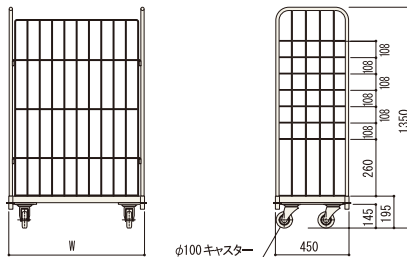

セルフサービス カート

生活雑貨

セール商品の大量陳列など 臨機応変に対応できるカート什器。

安さ・季節感・豊富感を即座に演出。気軽さと便利さを兼ね備えたカートです。レジ前や什器エンド、主通路の拡販用として威力を発揮します。セール商品の大量陳列やさまざまな用途に臨機応変に活躍してくれます。

セルフサービスカート メッシュタイプA型

サイズ: W830・W1130×D600×H1550
棚板: スチール製 2枚付
棚板受金具: 取付ピッチ50mm、耐荷重100kg
ノックダウン式
キャスター: φ100mm、2カ所ブレーキ付
カラー: オフホワイト(P7)

追加用棚板

サイズ: W830用・W1130用

セルフサービスカートD型

サイズ: W830・W1130×D450×H1350
棚板2枚付、ノックダウン式
カラー: オフホワイト(P7)

追加用棚板

サイズ: W830用・W1130用

セルフサービスカートS型

サイズ: W830・W1130×D450×H1000
棚板2枚付、ノックダウン式
カラー: オフホワイト(P7)

追加用棚板

サイズ: W830用・W1130用

※その他多数取り揃えております。詳しくは、総合カタログをご請求ください。