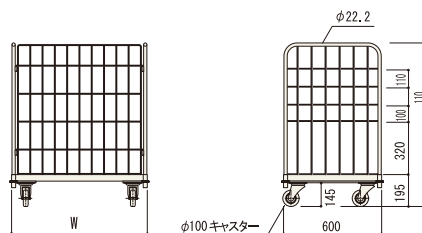

セルフサービス カート

生活雑貨

セール商品の大量陳列など 臨機応変に対応できるカート什器。

安さ・季節感・豊富感を即座に演出。気軽さと便利さを兼ね備えたカートです。レジ前や什器エンド、主通路の拡販用として威力を発揮します。セール商品の大量陳列やさまざまな用途に臨機応変に活躍してくれます。

セルフサービスカート メッシュタイプA型

サイズ: W830・W1130×D600×H1550
棚板: スチール製 2枚付
棚板受金具: 取付ピッチ50mm、耐荷重100kg
ノックダウン式
キャスター: φ100mm、2カ所ブレーキ付
カラー: オフホワイト(P7)

追加用棚板

サイズ: W830用・W1130用

セルフサービスカートD型

サイズ: W830・W1130×D450×H1350
棚板2枚付、ノックダウン式
カラー: オフホワイト(P7)

追加用棚板

サイズ: W830用・W1130用

セルフサービスカートS型

サイズ: W830・W1130×D450×H1000
棚板2枚付、ノックダウン式
カラー: オフホワイト(P7)

追加用棚板

サイズ: W830用・W1130用

※その他多数取り揃えております。詳しくは、総合カタログをご請求ください。