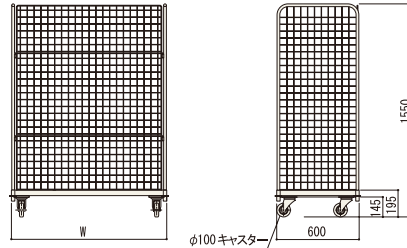

セルフサービス カート

生活雑貨

セール商品の大量陳列など 臨機応変に対応できるカート什器。

安さ・季節感・豊富感を即座に演出。気軽さと便利さを兼ね備えたカートです。レジ前や什器エンド、主通路の拡販用として威力を発揮します。セール商品の大量陳列やさまざまな用途に臨機応変に活躍してくれます。

セルフサービスカート メッシュタイプA型

サイズ: W830・W1130×D600×H1550
棚板: スチール製 2枚付
棚板受金具: 取付ピッチ50mm、耐荷重100kg
ノックダウン式
キャスター: φ100mm、2カ所ブレーキ付
カラー: オフホワイト(P7)

追加用棚板

サイズ: W830用・W1130用

セルフサービスカートD型

サイズ: W830・W1130×D450×H1350
棚板2枚付、ノックダウン式
カラー: オフホワイト(P7)

追加用棚板

サイズ: W830用・W1130用

セルフサービスカートS型

サイズ: W830・W1130×D450×H1000
棚板2枚付、ノックダウン式
カラー: オフホワイト(P7)