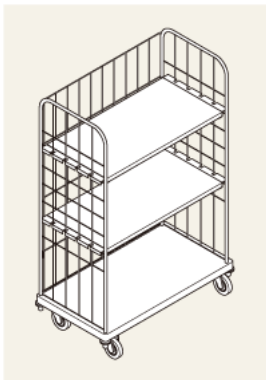

セルフサービス カート

生活雑貨

セール商品の大量陳列など 臨機応変に対応できるカート什器。

安さ・季節感・豊富感を即座に演出。気軽さと便利さを兼ね備えたカートです。レジ前や什器エンド、主通路の拡販用として威力を発揮します。セール商品の大量陳列やさまざまな用途に臨機応変に活躍してくれます。

セルフサービスカート メッシュタイプA型

サイズ: W830・W1130×D600×H1550
棚板: スチール製 2枚付
棚板受金具: 取付ピッチ50mm、耐荷重100kg
ノックダウン式
キャスター: φ100mm、2カ所ブレーキ付
カラー: オフホワイト(P7)

追加用棚板

サイズ: W830用・W1130用

セルフサービスカートD型

サイズ: W830・W1130×D450×H1350
棚板2枚付、ノックダウン式
カラー: オフホワイト(P7)

追加用棚板

サイズ: W830用・W1130用

セルフサービスカートS型

サイズ: W830・W1130×D450×H1000
棚板2枚付、ノックダウン式
カラー: オフホワイト(P7)

追加用棚板

サイズ: W830用・W1130用

※その他多数取り揃えております。詳しくは、総合カタログをご請求ください。