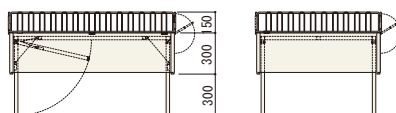

サイズ:W900×D600・W1200×D600・W1500×D600
W900×D750・W1200×D750・W1500×D750
W900×D900・W1200×D900・W1500×D900

積載荷重:700kg

スチールステージ 重量用 H300

サイズ:W900×D600・W1200×D600・W1500×D600
W900×D750・W1200×D750・W1500×D750
W900×D900・W1200×D900・W1500×D900

積載荷重:700kg

2段ステージ平台 H750

サイズ:W900×D600・W1200×D600
W900×D750・W1200×D750
W900×D900・W1200×D900

積載荷重:300kg

脚部とサークルは折りたたむことができ、ステージとしてご使用いただけます。その際、取外しが不要なので脚部とサークルの紛失を防ぎます。
(写真はH300 積載荷重:500kg)

※その他多数取り揃えております。詳しくは、総合カタログをご請求ください。

●詳細・価格については、総合カタログをご請求ください●

中折れ式ワゴン グレー

サイズ:W900・1200×D600×H830
 素材 本体:スチール製 クロームメッキ
 収納時寸法:W900 W910×D125×H830mm
 W1200 W1210×D125×H830mm
 カゴの深さ:135mm
 折りたたみ式収納棚付き
 耐荷重:本体65kg 収納棚40kg

中折れ式ワゴン アイボリー

サイズ:W900・1200×D600×H830
 素材 本体:スチール製 クロームメッキ
 収納時寸法:W900 W910×D125×H830mm
 W1200 W1210×D125×H830mm
 カゴの深さ:135mm
 折りたたみ式収納棚付き
 耐荷重:本体65kg 収納棚40kg