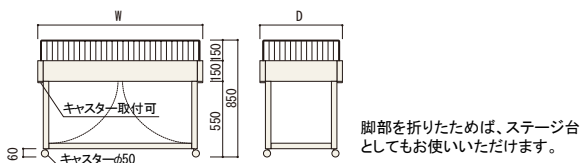

ステージ兼用平台 下棚付 中量用 H850

サイズ:W900×D600・W1200×D600
W900×D750・W1200×D750・W1500×D750
W900×D900・W1200×D900・W1350×D900・W1500×D900

積載荷重:300kg キャスター付(フルセット)、ノックダウン式