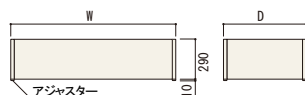

2段ステージ平台 H750

サイズ:W900×D600・W1200×D600
W900×D750・W1200×D750
W900×D900・W1200×D900

積載荷重:300kg