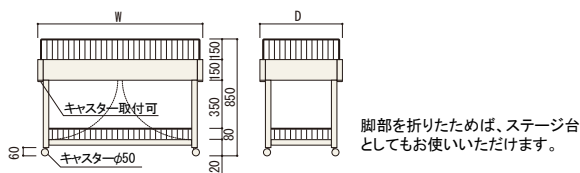

スチールステージ 重量用 H150

サイズ:W900×D600・W1200×D600・W1500×D600
W900×D750・W1200×D750・W1500×D750
W900×D900・W1200×D900・W1500×D900

積載荷重:700kg