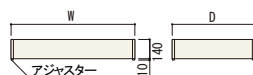

サイズ:W900×D600・W1200×D600・W1500×D600
W900×D750・W1200×D750・W1500×D750
W900×D900・W1200×D900・W1500×D900

積載荷重:700kg

スチールステージ 重量用 H300

サイズ:W900×D600・W1200×D600・W1500×D600
W900×D750・W1200×D750・W1500×D750
W900×D900・W1200×D900・W1500×D900

●詳細・価格については、総合カタログをご請求ください●

中折れ式ワゴン グレー

サイズ:W900・1200×D600×H830
 素材 本体:スチール製 クロームメッキ
 収納時寸法:W900 W910×D125×H830mm
 W1200 W1210×D125×H830mm
 カゴの深さ:135mm
 折りたたみ式収納棚付き
 耐荷重:本体65kg 収納棚40kg

中折れ式ワゴン アイボリー

サイズ:W900・1200×D600×H830
 素材 本体:スチール製 クロームメッキ
 収納時寸法:W900 W910×D125×H830mm
 W1200 W1210×D125×H830mm
 カゴの深さ:135mm
 折りたたみ式収納棚付き
 耐荷重:本体65kg 収納棚40kg