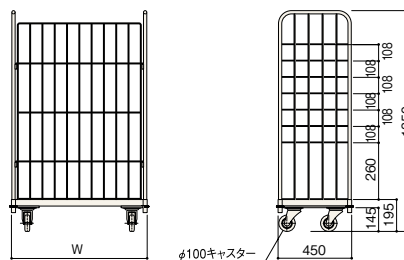

セルフサービス カート

生活雑貨

セール商品の大量陳列など 臨機応変に対応できるカート什器。

安さ・季節感・豊富感を即座に演出。気軽さと便利さを兼ね備えたカートです。レジ前や什器エンド、主通路の拡販用として威力を発揮します。セール商品の大量陳列やさまざまな用途に臨機応変に活躍してくれます。

セルフサービスカートD型

D450×H1350

W 830	RTDY-KD8453-P7	¥118,600
1130	RTDY-KD2453-P7	¥126,100

棚板2枚付、ノックダウン式
カラー：オフホワイト(P7)

追加用棚板

W 830用	RPDY-KD8345-P7	¥14,100
1130用	RPDY-KD1145-P7	¥20,800

セルフサービスカートS型

D600×H1000

W 830	RTDY-KS8600-P7	¥111,100
1130	RTDY-KS2600-P7	¥118,600

棚板2枚付、ノックダウン式
カラー：オフホワイト(P7)

追加用棚板

セール商品の大量陳列などに、臨機応変に対応できる便利なカートです。

ロックダウン式

カラー：オフホワイト (P7)

セルフサービスカート用 レインカバー

	M型	L型	LL型
	D620×H1350	D620×H1500	D620×H1750
W 850	※価格については担当者にお問い合わせください。		
1150	※価格については担当者にお問い合わせください。		

店頭什器

W900×D520×H1500

※価格については担当者にお問い合わせください。