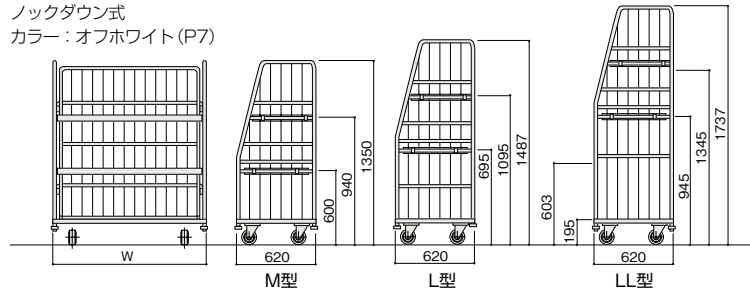

W 830用	RPDY-KS8360-P7	¥18,490
1130用	RPDY-KS1160-P7	¥22,590

セルフサービスカート

セルフサービスカート

	M型	L型	LL型
	D620×H1350	D620×H1500	D620×H1750
W 850	RTDY-SV9603-P7 ¥121,900	-SV9605-P7 ¥131,100	-SV9607-P7 ¥144,900
1150	RTDY-SV2603-P7 ¥131,100	-SV2605-P7 ¥140,300	-SV2607-P7 ¥154,100

セール商品の大量陳列などに、臨機応変に対応できる便利なカートです。

ロックダウン式

カラー：オフホワイト (P7)

セルフサービスカート用 レインカバー

	M型	L型	LL型
	D620×H1350	D620×H1500	D620×H1750
W 850	※価格については担当者にお問い合わせください。		
1150	※価格については担当者にお問い合わせください。		

店頭什器

W900×D520×H1500

※価格については担当者にお問い合わせください。