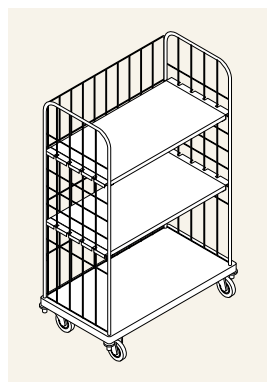

セルフサービス カート

生活雑貨

セール商品の大量陳列など 臨機応変に対応できるカート什器。

安さ・季節感・豊富感を即座に演出。気軽さと便利さを兼ね備えたカートです。レジ前や什器エンド、主通路の拡販用として威力を発揮します。セール商品の大量陳列やさまざまな用途に臨機応変に活躍してくれます。

セルフサービスカートD型

D450×H1350

W 830	RTDY-KD8453-P7	¥118,600
1130	RTDY-KD2453-P7	¥126,100

棚板2枚付、ノックダウン式
カラー：オフホワイト(P7)

追加用棚板

W 830用	RPDY-KD8345-P7	¥14,100
1130用	RPDY-KD1145-P7	¥20,800

セルフサービスカートS型

D600×H1000

W 830	RTDY-KS8600-P7	¥111,100
1130	RTDY-KS2600-P7	¥118,600

棚板2枚付、ノックダウン式
カラー：オフホワイト(P7)

追加用棚板

セール商品の大量陳列などに、臨機応変に対応できる便利なカートです。

ロックダウン式

カラー：オフホワイト (P7)

セルフサービスカート用 レインカバー

	M型	L型	LL型
	D620×H1350	D620×H1500	D620×H1750
W 850	※価格については担当者にお問い合わせください。		
1150	※価格については担当者にお問い合わせください。		

店頭什器

W900×D520×H1500

※価格については担当者にお問い合わせください。