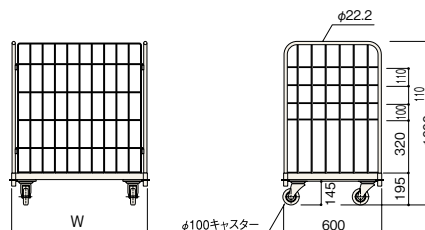

棚板2枚付、ノックダウン式
カラー：オフホワイト(P7)

追加用棚板

W 830用	RPDY-KD8345-P7	¥14,100
1130用	RPDY-KD1145-P7	¥20,800

セルフサービスカートS型

D600×H1000

W 830	RTDY-KS8600-P7	¥111,100
1130	RTDY-KS2600-P7	¥118,600

棚板2枚付、ノックダウン式
カラー：オフホワイト(P7)

追加用棚板

W 830用	RPDY-KS8360-P7	¥18,490
1130用	RPDY-KS1160-P7	¥22,590

セルフサービスカート

セルフサービスカート

	M型	L型	LL型
	D620×H1350	D620×H1500	D620×H1750
W 850	RTDY-SV9603-P7 ¥121,900	-SV9605-P7 ¥131,100	-SV9607-P7 ¥144,900
1150	RTDY-SV2603-P7 ¥131,100	-SV2605-P7 ¥140,300	-SV2607-P7 ¥154,100

セール商品の大量陳列などに、臨機応変に対応できる便利なカートです。

ロックダウン式

カラー：オフホワイト (P7)

セルフサービスカート用 レインカバー

	M型	L型	LL型
	D620×H1350	D620×H1500	D620×H1750
W 850	※価格については担当者にお問い合わせください。		
1150	※価格については担当者にお問い合わせください。		

店頭什器

W900×D520×H1500

※価格については担当者にお問い合わせください。