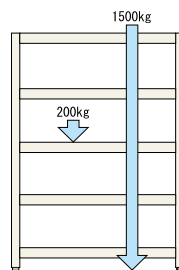

●デルタ型支柱の採用

丸みのあるデルタ型支柱。ボルトレスのうえ、前面にスロットが見えずデザイン性も抜群。

■基本寸法図

W: 900、1200、1500、1800
D: 450、600、750、900
H: 1500、1800、2100、2400

■支柱断面

単体 連増 H1500、H1800の場合、中間にサイドビームは付きません。

■耐荷重性能

棚1段あたり: 200kg
セクションあたり: 1500kg

※本体W1800、スチール棚板を使用した場合の等分布荷重です。

センタービームを使って、スチール棚板のほか各種棚板が取り付けられます。

木棚板

樹脂棚板

サイドブラケットを使用することにより、各種パーツが取り付けられます。

中量棚板・重量棚板

ワイヤー棚板

ガラス棚板