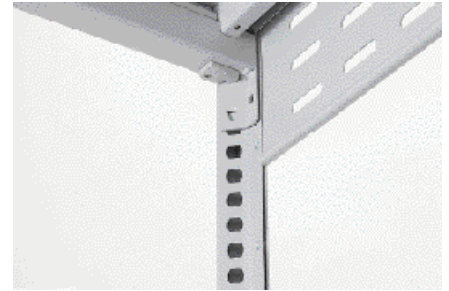

●優れた耐震性

トップビームにはワンタッチのセーフティロックが取付済み。地震などの衝撃でビームが外れ、什器が破壊されるのを防ぎます。