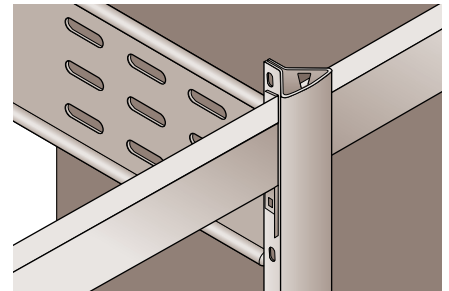

STラック

生活雑貨

三角支柱のシャープなデザイン。 耐荷重性に優れ、幅広い用途に対応。

ボルトレス構造で簡単に組立てられるうえ、十分な強度を備えています。ホームセンター、家電店、酒店などの重量物陳列はもちろん、公共施設の各種陳列に最適です。

■本体カラー

標準色

オプション色

※オプション色については納期がかりますのでご確認ください。

●デルタ型支柱の採用

丸みのあるデルタ型支柱。ボルトレスのうえ、前面にスロットが見えずデザイン性も抜群。

■基本寸法図

W: 900、1200、1500、1800
D: 450、600、750、900
H: 1500、1800、2100、2400

■支柱断面

単体 連増 H1500、H1800の場合、中間にサイドビームは付きません。

■耐荷重性能

棚1段あたり: 200kg
セクションあたり: 1500kg

※本体W1800、スチール棚板を使用した場合の等分布荷重です。

センタービームを使って、スチール棚板のほか各種棚板が取り付けられます。

木棚板

樹脂棚板

サイドブラケットを使用することにより、各種パーツが取り付けられます。

中量棚板・重量棚板

ワイヤー棚板

ガラス棚板

Tバー

●優れた耐震性

トップビームにはワンタッチのセーフティロックが取付済み。地震などの衝撃でビームが外れ、什器が破壊されるのを防ぎます。