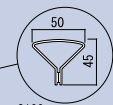

●デルタ型支柱の採用

丸みのあるデルタ型支柱。ボルトレスのうえ、前面にスロットが見えずデザイン性も抜群。

■基本寸法図

W: 900、1200、1500、1800
D: 450、600、750、900
H: 1500、1800、2100、2400

■支柱断面

単体 連増 H1500、H1800の場合、中間にサイドビームは付きません。

■耐荷重性能

棚1段あたり: 200kg
セクションあたり: 1500kg