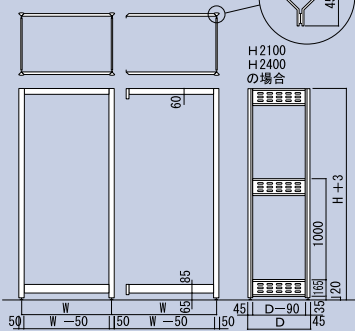

●デルタ型支柱の採用

丸みのあるデルタ型支柱。ボルトレスのうえ、前面にスロットが見えずデザイン性も抜群。

■基本寸法図

W: 900、1200、1500、1800
D: 450、600、750、900
H: 1500、1800、2100、2400

■支柱断面

単体 連増 H1500、H1800の場合、中間にサイドビームは付きません。

■耐荷重性能

棚1段あたり: 200kg
セクションあたり: 1500kg