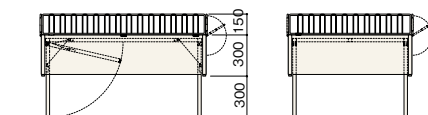

ステージ状態

脚部とサークルは折りたたむことができ、ステージとしてご使用いただけます。その際、取外しが不要なので脚部とサークルの紛失を防ぎます。（写真はH300 積載荷重：500kg）