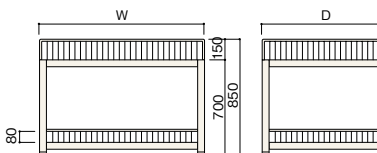

2段平台 H850

	W900	W1200	W1500
D600	RTWG-TL9608-P7 ¥71,880	-TL2608-P7 ¥86,250	—
750	RTWG-TL9758-P7 ¥79,070	-TL2758-P7 ¥93,500	-TL5758-P7 ¥104,310
900	RTWG-TL9908-P7 ¥86,250	-TL2908-P7 ¥97,060	-TL5908-P7 ¥115,000

積載荷重：350kg
ロックダウン式

2段平台 張り出し棚 D150

W 900	RTWG-ES90-P7	¥ 8,460
1200	RTWG-ES120-P7	¥ 9,950
1500	RTWG-ES150-P7	¥11,450

2段平台にはキャスター付もありです。(キャスター付は50mm高くなります) また、2段平台の上に上置き台を置けば、商品を一層目立たせることができます。