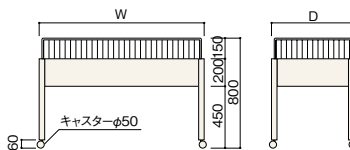

1段平台 軽量用 H800

	W900	W1200	W1500
D600	RTWG-ND9608-P7 ¥65,670	-ND2608-P7 ¥71,880	—
750	RTWG-ND9758-P7 ¥69,810	-ND2758-P7 ¥75,900	-ND5758-P7 ¥80,040
900	RTWG-ND9908-P7 ¥71,880	-ND2908-P7 ¥80,040	-ND5908-P7 ¥82,110

積載荷重：100kg
ロックダウン式