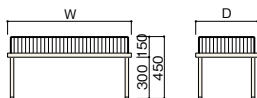

上置き台A H450

	W600	W900	W1200
D450	RTWG-UD6454-P7 ¥30,820	-UD9454-P7 ¥36,920	-UD2454-P7 ¥43,130
600	RTWG-UD6604-P7 ¥34,960	-UD9604-P7 ¥40,250	-UD2604-P7 ¥47,270

積載荷重：50kg