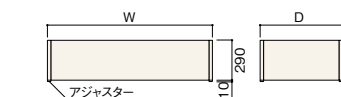

スチールステージ 重量用 H300

	W900	W1200	W1500
D600	RTWG-TK9603-P7 ¥47,150	-TK2603-P7 ¥53,360	-TK5603-P7 ¥59,570
750	RTWG-TK9753-P7 ¥50,490	-TK2753-P7 ¥56,700	-TK5753-P7 ¥65,670
900	RTWG-TK9903-P7 ¥53,360	-TK2903-P7 ¥59,570	-TK5903-P7 ¥69,810

積載荷重：700kg