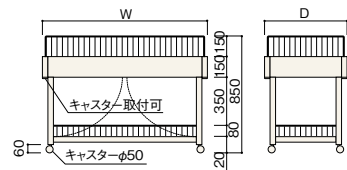

脚部を折りたためば、ステージ台としてもお使いいただけます。