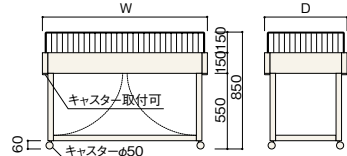

脚部を折りたためば、ステージ台としてもお使いいただけます。