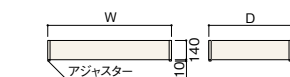

スチールステージ 重量用 H150

	W900	W1200	W1500
D600	RTWG-TK9601-P7 ¥34,960	-TK2601-P7 ¥38,640	-TK5601-P7 ¥44,390
750	RTWG-TK9751-P7 ¥37,840	-TK2751-P7 ¥41,060	-TK5751-P7 ¥50,140
900	RTWG-TK9901-P7 ¥38,640	-TK2901-P7 ¥44,390	-TK5901-P7 ¥51,290

積載荷重：700kg

コーナーR付もできます。

大量陳列に便利です。