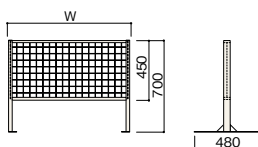

上置き台B H700

W600	RTWG-UDN60-P7	¥27,600
900	RTWG-UDN90-P7	¥27,600

積載荷重：30kg