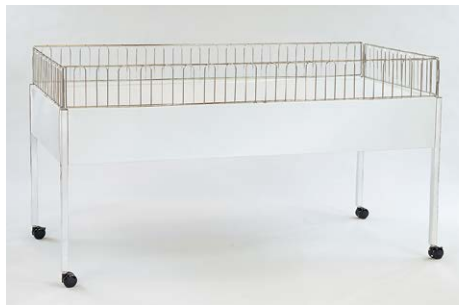

脚部とサークルは折りたたむことができ、ステージとしてご使用いただけます。その際、取外しが不要なので脚部とサークルの紛失を防ぎます。（写真はH300 積載荷重：500kg）

平台

1段平台 軽量用 H800

	W900	W1200	W1500
D600	RTWG-ND9608-P7 ¥65,670	-ND2608-P7 ¥71,880	—
750	RTWG-ND9758-P7 ¥69,810	-ND2758-P7 ¥75,900	-ND5758-P7 ¥80,040
900	RTWG-ND9908-P7 ¥71,880	-ND2908-P7 ¥80,040	-ND5908-P7 ¥82,110

W1500用のみ平台1台につき、ストッカーが2台入ります。

キャスター付

※仕切板はオプション(別売)です。詳しくは担当者にお問い合わせください。

衣料・菓子などのディスプレイに便利な平台。引き出しが簡単なキャスター付のスチールストッカーは、平台の下に置いて商品ストック用にご使用いただけます。また、バックヤードから売り場までの台車代わりにも便利です。

2段平台 H850

	W900	W1200	W1500
D600	RTWG-TL9608-P7 ¥71,880	-TL2608-P7 ¥86,250	—
750	RTWG-TL9758-P7 ¥79,070	-TL2758-P7 ¥93,500	-TL5758-P7 ¥104,310
900	RTWG-TL9908-P7 ¥86,250	-TL2908-P7 ¥97,060	-TL5908-P7 ¥115,000