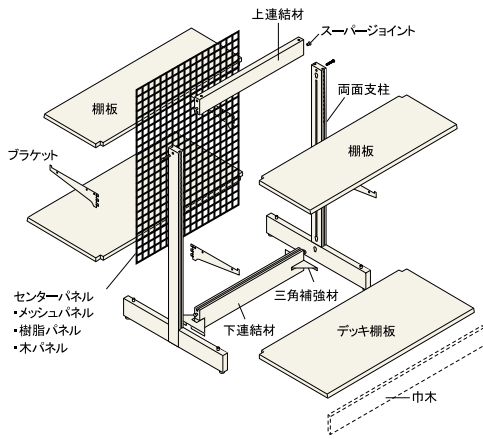

上部はスーパージョイントで支柱と連結材をつなぎます。
下部はブレを防止する三角補強材により、木ネジを使用せずに安定した連結が可能です。

ITOKI

018

●詳細・価格については、総合カタログをご請求ください●

シンプルな構造で、組立が簡単です。

■両面型基本モジュール

間口 ▶ 900
奥行 ▶ 900
高さ ▶ 1350、1520

※パインシリーズのスロット芯々寸法は他のシステム仕器と異なるため、共通パーツでも使用できないものがあります。
 (Sバーはモジュールは合いますが、下穴は合いません。)詳しくは担当者にお問い合わせください。
 ※巾木は受注生産となっております。詳しくは担当者にお問い合わせください。

■片面型基本モジュール

間口 ▶ 900
奥行 ▶ 450
高さ ▶ 1350、1520

■箱型基本モジュール

間口 ▶ 900
奥行 ▶ 450
高さ ▶ 1350、1520

■展開例

ストックカータイプ
 店内在庫の収納や陳列商品の空箱の収納に便利なストックカータイプを用意しています。

樹脂パネル
 ローコストで軽量の樹脂パネル。

メッシュパネル
 軽快で、照明効果をそこなわないメッシュパネル。

木パネル
 ディスプレイ商品のバックとしても利用できるメルクシーパイン材の木パネル。

■バリエーション

各形状から、パネル素材と下段タイプをお選びください。	両面型	片面型	箱型												
	連続で使用することで中島の売場を構成することができます。 センターパネルは樹脂、メッシュ、木からお選びいただけます。	壁際などに片面フェイスが必要な場合に使用します。また、両面型のエンドに単独で置いて、エンド仕器としても使用できます。パネルは樹脂、メッシュ、木からお選びいただけます。	棚板が4本の支柱にはめ込まれるので強度が高く、ホームユースに近いイメージで、お客さまに親しみを生む仕器です。												
デッキタイプ 標準的な仕様です。 耐荷重性能: 棚1段あたり30kg以内を目安にご使用ください。	<table border="1"> <tr><td>棚付3段</td><td>棚付4段</td></tr> <tr><td></td><td></td></tr> </table>	棚付3段	棚付4段			<table border="1"> <tr><td>棚付3段</td><td>棚付4段</td></tr> <tr><td></td><td></td></tr> </table>	棚付3段	棚付4段			<table border="1"> <tr><td>中棚付3段</td><td>中棚付4段</td></tr> <tr><td></td><td></td></tr> </table>	中棚付3段	中棚付4段		
棚付3段	棚付4段														
棚付3段	棚付4段														
中棚付3段	中棚付4段														
ストックカータイプ 下部に在庫等の収納に使用するストックカーを取り付けた仕様です。 耐荷重性能: 棚1段あたり30kg以内を目安にご使用ください。	<table border="1"> <tr><td>棚付2段</td><td>棚付3段</td></tr> <tr><td></td><td></td></tr> </table>	棚付2段	棚付3段			<table border="1"> <tr><td>棚付2段</td><td>棚付3段</td></tr> <tr><td></td><td></td></tr> </table>	棚付2段	棚付3段			<table border="1"> <tr><td>中棚付2段</td><td>中棚付3段</td></tr> <tr><td></td><td></td></tr> </table>	中棚付2段	中棚付3段		
棚付2段	棚付3段														
棚付2段	棚付3段														
中棚付2段	中棚付3段														