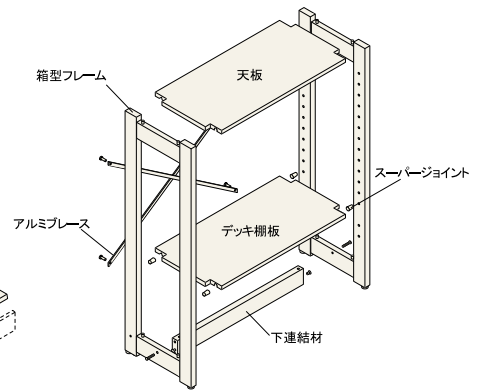

上部はスーパージョイントで支柱と連結材をつなぎます。
下部はブレを防止する三角補強材により、木ネジを使用せずに安定した連結が可能です。

ITOKI

018

●詳細・価格については、総合カタログをご請求ください●

シンプルな構造で、組立が簡単です。

■両面型基本モジュール

間口 ▶ 900
奥行 ▶ 900
高さ ▶ 1350、1520

※パインシリーズのスロット芯々寸法は他のシステム仕器と異なるため、共通パーツでも使用できないものがあります。
 (Sバーはモジュールは合いますが、下穴は合いません。)詳しくは担当者にお問い合わせください。
 ※巾木は受注生産となっております。詳しくは担当者にお問い合わせください。

■片面型基本モジュール

間口 ▶ 900
奥行 ▶ 450
高さ ▶ 1350、1520

■箱型基本モジュール

間口 ▶ 900
奥行 ▶ 450
高さ ▶ 1350、1520

■展開例

ストックカータイプ
 店内在庫の収納や陳列商品の空箱の収納に便利なストックカータイプを用意しています。

樹脂パネル
 ローコストで軽量の樹脂パネル。

メッシュパネル
 軽快で、照明効果をそこなわないメッシュパネル。

木パネル
 ディスプレイ商品のバックとしても利用できるメルクシーパイン材の木パネル。

■バリエーション

各形状から、パネル素材と下段タイプをお選びください。	両面型	片面型	箱型												
	連続で使用することで中島の売場を構成することができます。 センターパネルは樹脂、メッシュ、木からお選びいただけます。	壁際などに片面フェイスが必要な場合に使用します。また、両面型のエンドに単独で置いて、エンド仕器としても使用できます。パネルは樹脂、メッシュ、木からお選びいただけます。	棚板が4本の支柱にはめ込まれるので強度が高く、ホームユースに近いイメージで、お客さまに親しみを生む仕器です。												
デッキタイプ 標準的な仕様です。 耐荷重性能: 棚1段あたり30kg以内を目安にご使用ください。	<table border="1"> <tr><td>棚付3段</td><td>棚付4段</td></tr> <tr><td></td><td></td></tr> </table>	棚付3段	棚付4段			<table border="1"> <tr><td>棚付3段</td><td>棚付4段</td></tr> <tr><td></td><td></td></tr> </table>	棚付3段	棚付4段			<table border="1"> <tr><td>中棚付3段</td><td>中棚付4段</td></tr> <tr><td></td><td></td></tr> </table>	中棚付3段	中棚付4段		
棚付3段	棚付4段														
棚付3段	棚付4段														
中棚付3段	中棚付4段														
ストックカータイプ 下部に在庫等の収納に使用するストックカーを取り付けた仕様です。 耐荷重性能: 棚1段あたり30kg以内を目安にご使用ください。	<table border="1"> <tr><td>棚付2段</td><td>棚付3段</td></tr> <tr><td></td><td></td></tr> </table>	棚付2段	棚付3段			<table border="1"> <tr><td>棚付2段</td><td>棚付3段</td></tr> <tr><td></td><td></td></tr> </table>	棚付2段	棚付3段			<table border="1"> <tr><td>中棚付2段</td><td>中棚付3段</td></tr> <tr><td></td><td></td></tr> </table>	中棚付2段	中棚付3段		
棚付2段	棚付3段														
棚付2段	棚付3段														
中棚付2段	中棚付3段														