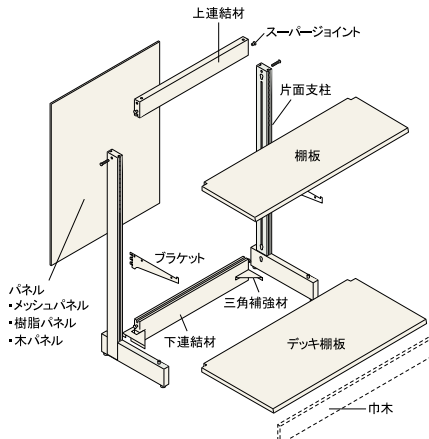

上部はスーパージョイントで支柱と連結材をつなぎます。
下部はブレを防止する三角補強材により、木ネジを使用せずに安定した連結が可能です。

ITOKI

018

●詳細・価格については、総合カタログをご請求ください●

シンプルな構造で、組立が簡単です。

■両面型基本モジュール

間口 ▶ 900
奥行 ▶ 900
高さ ▶ 1350、1520

※パインシリーズのスロット芯々寸法は他のシステム仕器と異なるため、共通パーツでも使用できないものがあります。
 (Sバーはモジュールは合いますが、下穴は合いません。)詳しくは担当者にお問い合わせください。
 ※巾木は受注生産となっております。詳しくは担当者にお問い合わせください。

■片面型基本モジュール

間口 ▶ 900
奥行 ▶ 450
高さ ▶ 1350、1520

■箱型基本モジュール

間口 ▶ 900
奥行 ▶ 450
高さ ▶ 1350、1520

■展開例

ストックカータイプ
 店内在庫の収納や陳列商品の空箱の収納に便利なストックカータイプを用意しています。

樹脂パネル
 ローコストで軽量の樹脂パネル。

メッシュパネル
 軽快で、照明効果をそこなわないメッシュパネル。

木パネル
 ディスプレイ商品のバックとしても利用できるメルクシーパイン材の木パネル。

■バリエーション

各形状から、パネル素材と下段タイプをお選びください。	両面型	片面型	箱型												
	連続で使用することで中島の売場を構成することができます。 センターパネルは樹脂、メッシュ、木からお選びいただけます。	壁際などに片面フェイスが必要な場合に使用します。また、両面型のエンドに単独で置いて、エンド仕器としても使用できます。パネルは樹脂、メッシュ、木からお選びいただけます。	棚板が4本の支柱にはめ込まれるので強度が高く、ホームユースに近いイメージで、お客さまに親しみを生む仕器です。												
デッキタイプ 標準的な仕様です。 耐荷重性能: 棚1段あたり30kg以内を目安にご使用ください。	<table border="1"> <tr><td>棚付3段</td><td>棚付4段</td></tr> <tr><td></td><td></td></tr> </table>	棚付3段	棚付4段			<table border="1"> <tr><td>棚付3段</td><td>棚付4段</td></tr> <tr><td></td><td></td></tr> </table>	棚付3段	棚付4段			<table border="1"> <tr><td>中棚付3段</td><td>中棚付4段</td></tr> <tr><td></td><td></td></tr> </table>	中棚付3段	中棚付4段		
棚付3段	棚付4段														
棚付3段	棚付4段														
中棚付3段	中棚付4段														
ストックカータイプ 下部に在庫等の収納に使用するストックカーを取り付けた仕様です。 耐荷重性能: 棚1段あたり30kg以内を目安にご使用ください。	<table border="1"> <tr><td>棚付2段</td><td>棚付3段</td></tr> <tr><td></td><td></td></tr> </table>	棚付2段	棚付3段			<table border="1"> <tr><td>棚付2段</td><td>棚付3段</td></tr> <tr><td></td><td></td></tr> </table>	棚付2段	棚付3段			<table border="1"> <tr><td>中棚付2段</td><td>中棚付3段</td></tr> <tr><td></td><td></td></tr> </table>	中棚付2段	中棚付3段		
棚付2段	棚付3段														
棚付2段	棚付3段														
中棚付2段	中棚付3段														