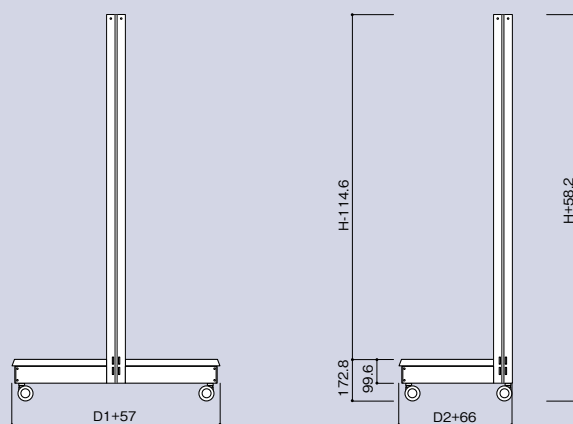

ハードベース シリーズ キャスタータイプ

生活雑貨

万能タイプのハードベースシリーズに キャスターをプラス、可動性に優れた什器

ハードベースシリーズの支柱にキャスターを取り付けた万能タイプ。移動が簡単なので、店舗改装やレイアウト変更などに威力を発揮します。連増も可能なので、ダイナミックな商品陳列がおこなえます。

■本体カラー

支柱：オフホワイト(P7)

■耐荷重性

単体

トータル200kg

※間口W1200の等分布荷重。
※両面タイプでご使用の際、両面の荷重に著しい差がある場合には、各々の面について片面タイプとして荷重を考慮してください。

※キャスター式ですので、床の凹凸や傾斜によってはまっすぐに什器を設置できない場合があります。

■基本寸法図

両面型

片面型

W : 間口呼び寸 (600、750、900、1200)
D1 : 両面型奥行呼び寸 (700、900、1200)
D2 : 片面型奥行呼び寸 (350、450、600)
H : 高さ呼び寸 (1200、1350、1500、1650、1800)