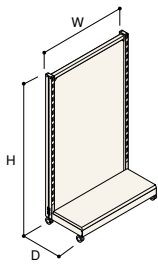

2段可変ブラケット 中量棚板・重量棚板用

D200	3爪	RABK-D20-P7	¥650
250	3爪	RABK-D25-P7	¥670

棚板1枚につき2枚使用します。  
※0°、15°の2段階に角度調節できます。

3段可変ブラケット 中量棚板・重量棚板用

D300	4爪	RABK-E30-P7	¥690
350	4爪	RABK-E35-P7	¥750
400	4爪	RABK-E40-P7	¥830
450	4爪	RABK-E45-P7	¥880

棚板1枚につき2枚使用します。  
※0°、15°、30°の3段階に角度調節できます。

単体

	W600				W750				
	単体		連増		単体		連増		
<b>H1200</b>	D350	RJCO-HS6352-P7	¥38,090	-HA6352-P7	¥25,500	-HS7352-P7	¥38,280	-HA7352-P7	¥25,680
	450	RJCO-HS6452-P7	¥38,390	-HA6452-P7	¥25,650	-HS7452-P7	¥38,580	-HA7452-P7	¥25,830
	600	RJCO-HS6602-P7	¥40,940	-HA6602-P7	¥27,960	-HS7602-P7	¥41,130	-HA7602-P7	¥28,150
<b>H1350</b>	D350	RJCO-HS6353-P7	¥38,640	-HA6353-P7	¥25,780	-HS7353-P7	¥38,830	-HA7353-P7	¥25,960
	450	RJCO-HS6453-P7	¥38,970	-HA6453-P7	¥25,940	-HS7453-P7	¥39,150	-HA7453-P7	¥26,120
	600	RJCO-HS6603-P7	¥41,520	-HA6603-P7	¥28,250	-HS7603-P7	¥41,700	-HA7603-P7	¥28,430
<b>H1500</b>	D350	RJCO-HS6355-P7	¥40,050	-HA6355-P7	¥26,660	-HS7355-P7	¥40,230	-HA7355-P7	¥26,850
	450	RJCO-HS6455-P7	¥40,390	-HA6455-P7	¥26,830	-HS7455-P7	¥40,580	-HA7455-P7	¥27,020
	600	RJCO-HS6605-P7	¥42,830	-HA6605-P7	¥29,100	-HS7605-P7	¥43,010	-HA7605-P7	¥29,270
<b>H1650</b>	D350	RJCO-HS6356-P7	¥41,850	-HA6356-P7	¥27,940	-HS7356-P7	¥42,040	-HA7356-P7	¥28,120
	450	RJCO-HS6456-P7	¥42,150	-HA6456-P7	¥28,090	-HS7456-P7	¥42,340	-HA7456-P7	¥28,270
	600	RJCO-HS6606-P7	¥44,640	-HA6606-P7	¥30,360	-HS7606-P7	¥44,820	-HA7606-P7	¥30,550
<b>H1800</b>	D350	RJCO-HS6358-P7	¥43,300	-HA6358-P7	¥28,920	-HS7358-P7	¥43,490	-HA7358-P7	¥29,100
	450	RJCO-HS6458-P7	¥43,650	-HA6458-P7	¥29,090	-HS7458-P7	¥43,830	-HA7458-P7	¥29,270
	600	RJCO-HS6608-P7	¥46,180	-HA6608-P7	¥31,390	-HS7608-P7	¥46,360	-HA7608-P7	¥31,570