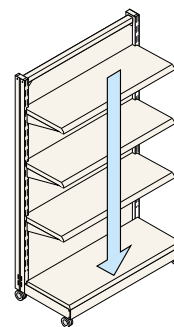

■耐荷重性

単体

トータル200kg

※間口W1200の等分布荷重。
※両面タイプでご使用の際、両面の荷重に著しい差がある場合には、各々の面について片面タイプとして荷重を考慮してください。

※キャスター式ですので、床の凹凸や傾斜によってはまっすぐに什器を設置できない場合があります。