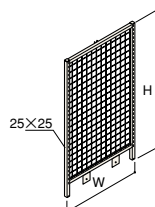

■高さを伸ばしたい場合

柱キャップ
トップチャンネル
エクステンション支柱
エクステンションメッシュパネル
エクステンション樹脂パネル
アップライト(支柱)
パネルジョイナー

エクステンション支柱を上継ぎ足すことにより什器の高さを高くすることができます。耐荷重性の点から、継ぎ足すピース数は1ピースまでにしてください。

エクステンション支柱

H300	RPAO-A030-P7	¥4,810	H150	RPAO-A015-P7	¥3,510

エクステンション樹脂パネル

	W600	W750	W900	W1200
H300	RPAO-O6030-P7 ¥1,570	-O7530-P7 ¥1,570	-O9030-P7 ¥1,570	-O1230-P7 ¥2,730

エクステンションメッシュパネル

	W600	W750	W900	W1200
H300	RPAM-M6030-P7 ¥4,230	-M7530-P7 ¥4,230	-M9030-P7 ¥4,440	-M1230-P7 ¥4,880

パネルジョイナー

	W600	W750	W900	W1200
H36	RPAO-OP60-P7 ¥1,820	-OP75-P7 ¥1,820	-OP90-P7 ¥1,420	-OP12-P7 ¥1,630