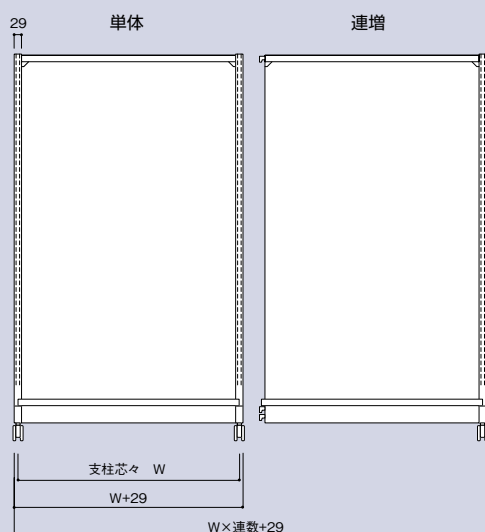

ハードベース シリーズ キャスタータイプ

生活雑貨

万能タイプのハードベースシリーズに キャスターをプラス、可動性に優れた什器

ハードベースシリーズの支柱にキャスターを取り付けた万能タイプ。移動が簡単なので、店舗改装やレイアウト変更などに威力を発揮します。連増も可能なので、ダイナミックな商品陳列がおこなえます。

■本体カラー

支柱：オフホワイト(P7)

■耐荷重性

単体

トータル200kg

※間口W1200の等分布荷重。
※両面タイプでご使用の際、両面の荷重に著しい差がある場合には、各々の面について片面タイプとして荷重を考慮してください。

※キャスター式ですので、床の凹凸や傾斜によってはまっすぐに什器を設置できない場合があります。

■基本寸法図

両面型

片面型

W : 間口呼び寸 (600、750、900、1200)
D1 : 両面型奥行呼び寸 (700、900、1200)
D2 : 片面型奥行呼び寸 (350、450、600)
H : 高さ呼び寸 (1200、1350、1500、1650、1800)