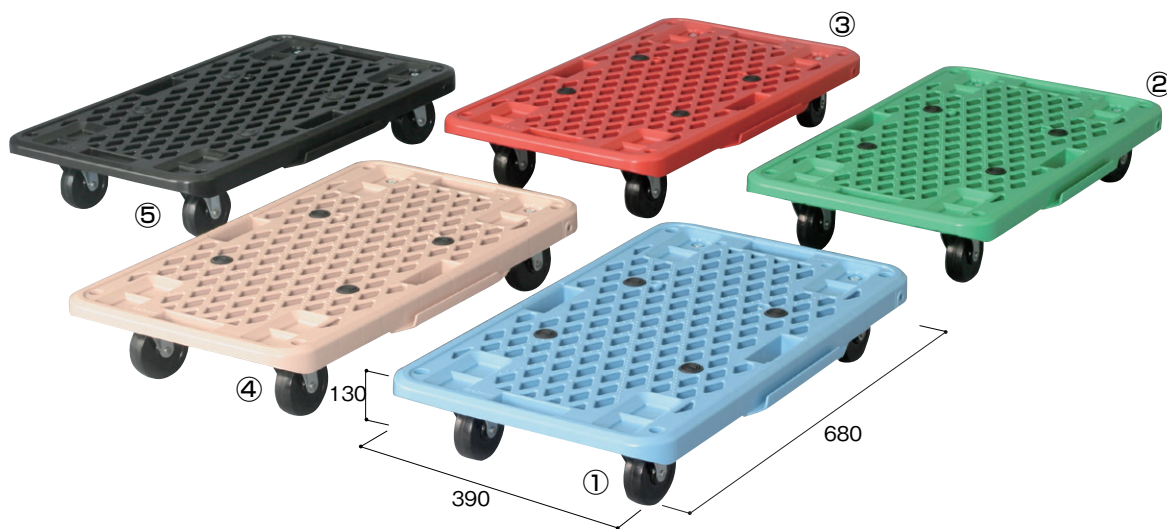

ステージカート ベースキャリア

食品

積み上げ陳列に便利。
どこにでも配置できる移動型キャリア。

特売商品などを目立たせるには、ベースキャリアが最適。ハンドル、ジョイントバー、ジョイントガードとの組み合わせも可能です。移動が簡単で、商品の落下対応も万全です。また、バスケットタイプのベースキャリアも用意しました。

ハンドルは取り外して裏面に収納できます。キャスター4個は自在キャスター付（うち2個はストッパー付）です。店内移動用にお使いください。

ステージカート

ステージカート H285

D900	W900	RTDY-SE9903-P7	¥ 95,800
	1200	RTDY-SE2903-P7	¥103,500
	1500	RTDY-SE5903-P7	¥111,210
D1200×	W1200	RTDY-SE2123-P7	¥115,000

カラー：オフホワイト(P7)

耐荷量500kg、φ100mmゴムキャスター付、コーナーゴム付

ハンドル

RTDY-SE1	¥ 18,400
----------	----------

ベースキャリア

ベースキャリア

W680×D390×H130

① ブルー	RTBY-MA-BL	¥11,300
② グリーン	RTBY-MA-GR	¥11,300
③ レッド	RTBY-MA-RD	¥11,300
④ ローズ	RTBY-MA-RS	¥11,300
⑤ ブラック	RTBY-MA-BK	¥11,300

素材：硬質ポリプロピレン製

重量：4.2kg

自在キャスター：φ75mm（ストッパー無し×4個）