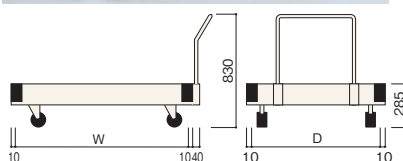

ステージカート

ステージカート H285

D900	W900	RTDY-SE9903-P7	¥ 95,800
	1200	RTDY-SE2903-P7	¥103,500
	1500	RTDY-SE5903-P7	¥111,210
D1200×	W1200	RTDY-SE2123-P7	¥115,000

カラー：オフホワイト(P7)

耐荷量500kg、φ100mmゴムキャスター付、コーナーゴム付

ハンドル

RTDY-SE1	¥ 18,400
----------	----------

ベースキャリア

ベースキャリア

W680×D390×H130

① ブルー	RTBY-MA-BL	¥11,300
② グリーン	RTBY-MA-GR	¥11,300
③ レッド	RTBY-MA-RD	¥11,300
④ ローズ	RTBY-MA-RS	¥11,300
⑤ ブラック	RTBY-MA-BK	¥11,300

素材：硬質ポリプロピレン製

重量：4.2kg

自在キャスター：φ75mm（ストッパー無し×4個）