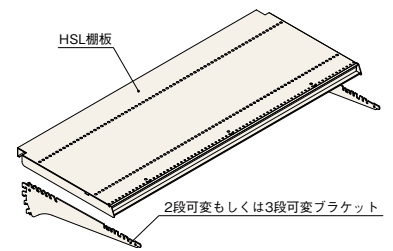

■ 棚板+ブラケット 耐荷重

等分布荷重時の安全荷重とした場合

D寸法	HSL重量棚板 安全荷重
D200~400	140kg
D450	120kg
D500~600	100kg