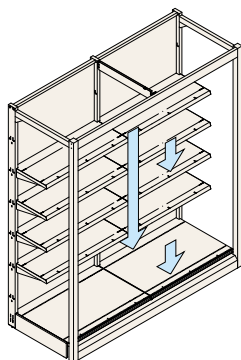

Power Base Ⅲ 〈HBSシリーズ〉 New

パワーベースⅢ 〈HBSシリーズ〉

HBSシリーズを基本に
耐荷重性能を高めたラック什器。

イメージ

HBSシリーズにフロント支柱をプラスし、よりパワフルな機能性を追求しました。
ホームセンターの金物・工具コーナー、カーショップ、酒・米店、家電店など重量物を扱う売り場に最適です。

基本寸法図

W : 間口呼び寸
(900、1200)

H : 高さ呼び寸
(2100、2400、2700、3000)

棚板

オフホワイト (P7)

オプションカラー P2

ブラック (P2)

※P2は受注対応のため納期
がかかります。担当者へ
お問い合わせください。
※その他のカラーも対応可
能です。

■ 耐荷重性能

- 棚板トータル
800kg
- 棚板1枚あたり
110kg
- デッキ棚板1枚あたり
200kg
- いずれも等分布荷重

1連

単体

| | | W900 (1連) | | W1200 (1連) | |
|--|--|-----------|----|------------|----|
| | | 単体 | 連増 | 単体 | 連増 |

| | | | | | | |
|-------|-------|------|------------|------------|------------|------------|
| H2100 | D900 | RKPB | -FS9901-PB | -FA9901-PB | -FS2901-PB | -FA2901-PB |
| | D1200 | RKPB | -FS9121-PB | -FA9121-PB | -FS2121-PB | -FA2121-PB |
| H2400 | D900 | RKPB | -FS9904-PB | -FA9904-PB | -FS2904-PB | -FA2904-PB |
| | D1200 | RKPB | -FS9124-PB | -FA9124-PB | -FS2124-PB | -FA2124-PB |
| H2700 | D900 | RKPB | -FS9907-PB | -FA9907-PB | -FS2907-PB | -FA2907-PB |
| | D1200 | RKPB | -FS9127-PB | -FA9127-PB | -FS2127-PB | -FA2127-PB |
| H3000 | D900 | RKPB | -FS9900-PB | -FA9900-PB | -FS2900-PB | -FA2900-PB |
| | D1200 | RKPB | -FS9120-PB | -FA9120-PB | -FS2120-PB | -FA2120-PB |