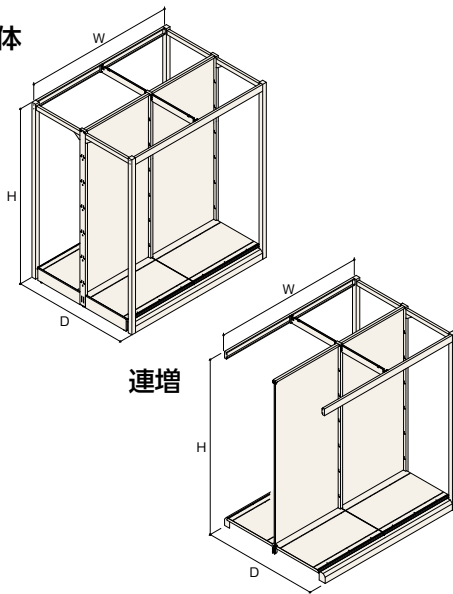

2連

単体

		W1800 (W900 2連)		W2400 (W1200 2連)	
		単体	連増	単体	連増

H2100	D900	RKPB	-FS8901-PB	-FA8901-PB	-FS4901-PB	-FA4901-PB
	D1200	RKPB	-FS8121-PB	-FA8121-PB	-FS4121-PB	-FA4121-PB
H2400	D900	RKPB	-FS8904-PB	-FA8904-PB	-FS4904-PB	-FA4904-PB
	D1200	RKPB	-FS8124-PB	-FA8124-PB	-FS4124-PB	-FA4124-PB
H2700	D900	RKPB	-FS8907-PB	-FA8907-PB	-FS4907-PB	-FA4907-PB
	D1200	RKPB	-FS8127-PB	-FA8127-PB	-FS4127-PB	-FA4127-PB
H3000	D900	RKPB	-FS8900-PB	-FA8900-PB	-FS4900-PB	-FA4900-PB
	D1200	RKPB	-FS8120-PB	-FA8120-PB	-FS4120-PB	-FA4120-PB