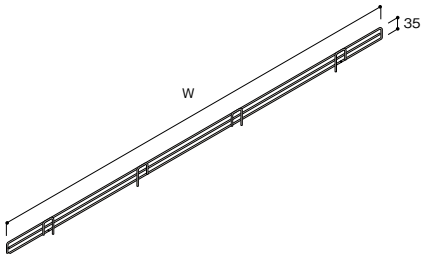

ワイヤーストッパー落とし込み式

HSL重量棚板に使用するこぼれ止めです。
棚板の前面の穴に差し込むだけのワンタッチです。

W600	W750	W900	W1200
RASM -D0360-G1	-D0375-G1	-D0390-G1	-D0312-G1