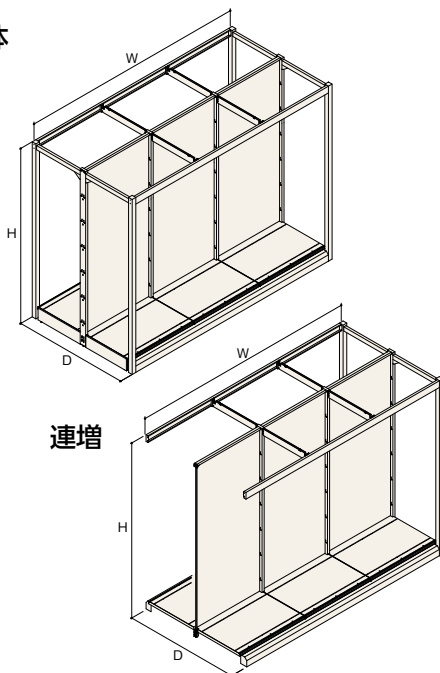

3連

単体

		W2700 (W900 3連)		W3600 (W1200 3連)	
		単体	連増	単体	連増

H2100	D900	RKPB	-FS7901-PB	-FA7901-PB	-FS6901-PB	-FA6901-PB
	D1200	RKPB	-FS7121-PB	-FA7121-PB	-FS6121-PB	-FA6121-PB
H2400	D900	RKPB	-FS7904-PB	-FA7904-PB	-FS6904-PB	-FA6904-PB
	D1200	RKPB	-FS7124-PB	-FA7124-PB	-FS6124-PB	-FA6124-PB
H2700	D900	RKPB	-FS7907-PB	-FA7907-PB	-FS6907-PB	-FA6907-PB
	D1200	RKPB	-FS7127-PB	-FA7127-PB	-FS6127-PB	-FA6127-PB
H3000	D900	RKPB	-FS7900-PB	-FA7900-PB	-FS6900-PB	-FA6900-PB
	D1200	RKPB	-FS7120-PB	-FA7120-PB	-FS6120-PB	-FA6120-PB