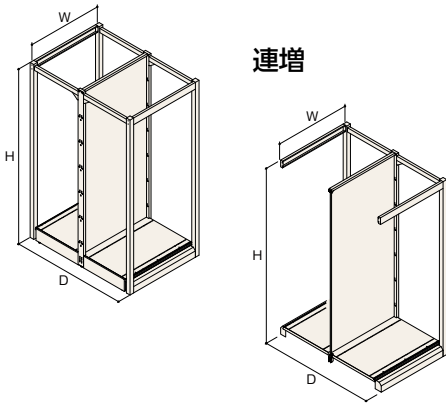

Power Base Ⅲ 〈HBSシリーズ〉 New

パワーベースⅢ 〈HBSシリーズ〉

HBSシリーズを基本に
耐荷重性能を高めたラック什器。

イメージ

HBSシリーズにフロント支柱をプラスし、よりパワフルな機能性を追求しました。
ホームセンターの金物・工具コーナー、カーショップ、酒・米店、家電店など重量物を扱う売り場に最適です。

基本寸法図

W : 間口呼び寸
(900、1200)

H : 高さ呼び寸
(2100、2400、2700、3000)

単体

| | | W900 (1連) | | W1200 (1連) | |
|--|--|-----------|----|------------|----|
| | | 単体 | 連増 | 単体 | 連増 |

| | | | | | | |
|-------|-------|------|------------|------------|------------|------------|
| H2100 | D900 | RKPB | -FS9901-PB | -FA9901-PB | -FS2901-PB | -FA2901-PB |
| | D1200 | RKPB | -FS9121-PB | -FA9121-PB | -FS2121-PB | -FA2121-PB |
| H2400 | D900 | RKPB | -FS9904-PB | -FA9904-PB | -FS2904-PB | -FA2904-PB |
| | D1200 | RKPB | -FS9124-PB | -FA9124-PB | -FS2124-PB | -FA2124-PB |
| H2700 | D900 | RKPB | -FS9907-PB | -FA9907-PB | -FS2907-PB | -FA2907-PB |
| | D1200 | RKPB | -FS9127-PB | -FA9127-PB | -FS2127-PB | -FA2127-PB |
| H3000 | D900 | RKPB | -FS9900-PB | -FA9900-PB | -FS2900-PB | -FA2900-PB |
| | D1200 | RKPB | -FS9120-PB | -FA9120-PB | -FS2120-PB | -FA2120-PB |