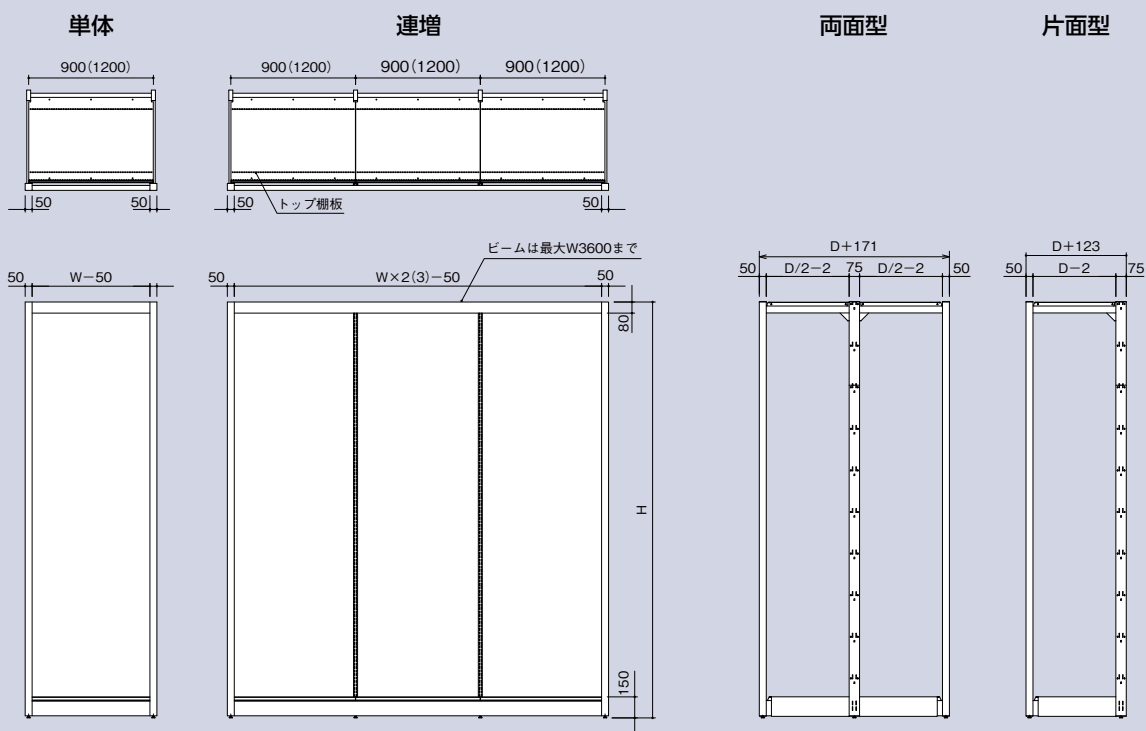

Power Base Ⅲ 〈HBSシリーズ〉 New

パワーベースⅢ 〈HBSシリーズ〉

HBSシリーズを基本に
耐荷重性能を高めたラック什器。

イメージ

HBSシリーズにフロント支柱をプラスし、よりパワフルな機能性を追求しました。
ホームセンターの金物・工具コーナー、カーショップ、酒・米店、家電店など重量物を扱う売り場に最適です。

基本寸法図

W : 間口呼び寸
(900、1200)

H : 高さ呼び寸
(2100、2400、2700、3000)

D1 : 両面型奥行呼び寸
(900、1200)

D2 : 片面型奥行呼び寸
(450、600)

本体カラー PA

支柱 (下記パーツ以外を含む)

オフホワイト (P7)

キックプレート／ベース／
ベースカバー

ダークグレー (P6)

パーツカラー P7