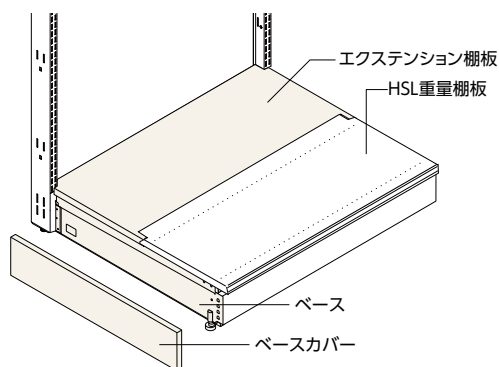

■デッキ部の奥行を伸ばしたい場合

エクステンション棚板のデッキへの利用

家電・寝具などの陳列で奥行の深いデッキが必要な場合、
エクステンション棚板を使って奥行を300mm伸ばすことができます。

デッキ奥行	エクステンション棚板	HSL重量棚板	ベース	ベースカバー
D750の場合	D300	D450	D750	D750
D900の場合	D300	D600	D900	D900