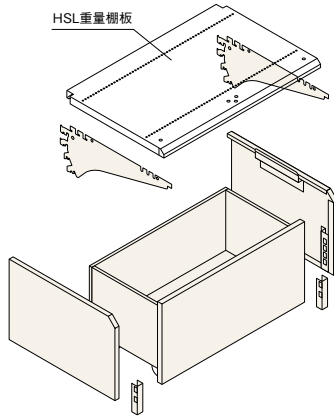

#### エクステンション棚板のデッキへの利用

家電・寝具などの陳列で奥行の深いデッキが必要な場合、  
エクステンション棚板を使って奥行を300mm伸ばすことができます。

デッキ奥行	エクステンション棚板	HSL重量棚板	ベース	ベースカバー
D750の場合	D300	D450	D750	D750
D900の場合	D300	D600	D900	D900

ロールインストッカー

**ロールインストッカーセット**  
HBS本体のHSL重量棚板を天板として使用します。

基本寸法図

ストッカー用サイドメッシュパネル (D450)

什器のサイドに取り付けて、こぼれ止めやフック陳列スペースとして使用します。奥行D350用もご用意しておりますのでお問い合わせください。

	D450 左用	D450 右用
H1200	RPAO -Q4512SL	-Q4512SR
H1350	RPAO -Q4513SL	-Q4513SR
H1500	RPAO -Q4515SL	-Q4515SR
H1650	RPAO -Q4516SL	-Q4516SR
H1800	RPAO -Q4518SL	-Q4518SR
H1950		
H2100	RPAO -Q4521SL	-Q4521SR