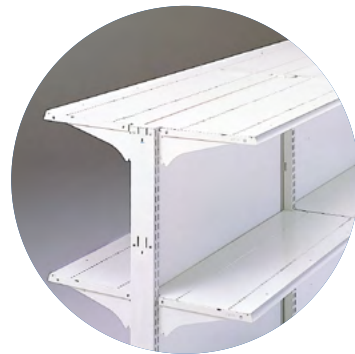

# Hard Base-S 〈HBSシリーズ〉 New

ハードベース-S 〈HBSシリーズ〉

高い耐荷重性と豊富なパーツ。  
フレキシブルなディスプレイが可能な万能型陳列什器。

シンプルなフォルムと豊富なオプションパーツで、  
どんな商品群にも対応できる万能タイプの什器です。  
簡単に組立・連増ができ、重量物のボリューム陳列にも安心です。  
多種多様な店舗・さまざまな業態ニーズに応えます。

イメージ

# Hard Base-S (HBSシリーズ) の特長

両面型

片面型

## 上段がフラットに

3段可変ブラケットの使用により、HSL重量棚板をアップライト(支柱)の最上端でセット可能。上段がフラットになり、平台のような使い方ができます。

※D200・250の棚板のみフラットにできません。