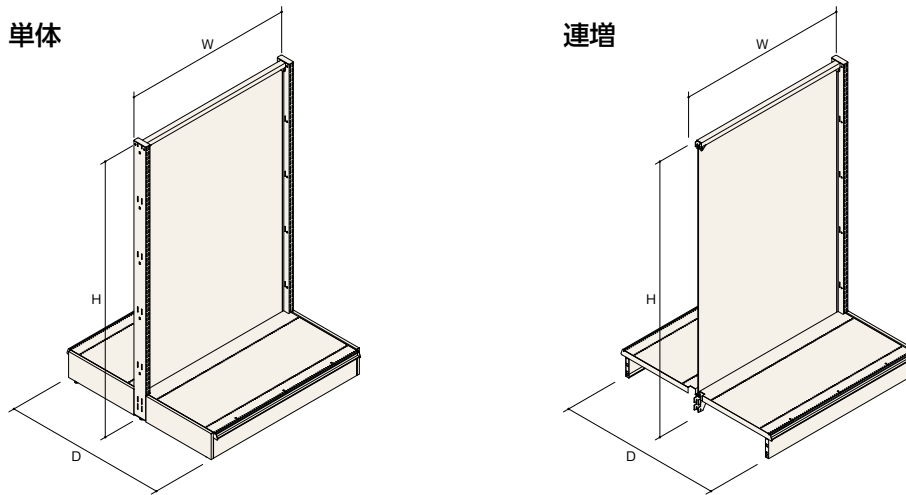

W600		W750		W900		W1200		
		単体	連増	単体	連増	単体	連増	単体	連増	
		(ベースカバー付)		(ベースカバー付)		(ベースカバー付)		(ベースカバー付)		
H1200	D700	RKA0	-FS6702-PA	-FA6702-PA	-FS7702-PA	-FA7702-PA	-FS9702-PA	-FA9702-PA	-FS2702-PA	-FA2702-PA
	D900	RKA0	-FS6902-PA	-FA6902-PA	-FS7902-PA	-FA7902-PA	-FS9902-PA	-FA9902-PA	-FS2902-PA	-FA2902-PA
	D1200	RKA0	-FS6122-PA	-FA6122-PA	-FS7122-PA	-FA7122-PA	-FS9122-PA	-FA9122-PA	-FS2122-PA	-FA2122-PA
	D1500	RKA0	-FS6152-PA	-FA6152-PA	-FS7152-PA	-FA7152-PA	-FS9152-PA	-FA9152-PA	-FS2152-PA	-FA2152-PA
	D1800	RKA0	-FS6182-PA	-FA6182-PA	-FS7182-PA	-FA7182-PA	-FS9182-PA	-FA9182-PA	-FS2182-PA	-FA2182-PA
H1350	D700	RKA0	-FS6703-PA	-FA6703-PA	-FS7703-PA	-FA7703-PA	-FS9703-PA	-FA9703-PA	-FS2703-PA	-FA2703-PA
	D900	RKA0	-FS6903-PA	-FA6903-PA	-FS7903-PA	-FA7903-PA	-FS9903-PA	-FA9903-PA	-FS2903-PA	-FA2903-PA
	D1200	RKA0	-FS6123-PA	-FA6123-PA	-FS7123-PA	-FA7123-PA	-FS9123-PA	-FA9123-PA	-FS2123-PA	-FA2123-PA
	D1500	RKA0	-FS6153-PA	-FA6153-PA	-FS7153-PA	-FA7153-PA	-FS9153-PA	-FA9153-PA	-FS2153-PA	-FA2153-PA
	D1800	RKA0	-FS6183-PA	-FA6183-PA	-FS7183-PA	-FA7183-PA	-FS9183-PA	-FA9183-PA	-FS2183-PA	-FA2183-PA
H1500	D700	RKA0	-FS6705-PA	-FA6705-PA	-FS7705-PA	-FA7705-PA	-FS9705-PA	-FA9705-PA	-FS2705-PA	-FA2705-PA
	D900	RKA0	-FS6905-PA	-FA6905-PA	-FS7905-PA	-FA7905-PA	-FS9905-PA	-FA9905-PA	-FS2905-PA	-FA2905-PA
	D1200	RKA0	-FS6125-PA	-FA6125-PA	-FS7125-PA	-FA7125-PA	-FS9125-PA	-FA9125-PA	-FS2125-PA	-FA2125-PA
	D1500	RKA0	-FS6155-PA	-FA6155-PA	-FS7155-PA	-FA7155-PA	-FS9155-PA	-FA9155-PA	-FS2155-PA	-FA2155-PA
	D1800	RKA0	-FS6185-PA	-FA6185-PA	-FS7185-PA	-FA7185-PA	-FS9185-PA	-FA9185-PA	-FS2185-PA	-FA2185-PA
H1650	D700	RKA0	-FS6706-PA	-FA6706-PA	-FS7706-PA	-FA7706-PA	-FS9706-PA	-FA9706-PA	-FS2706-PA	-FA2706-PA
	D900	RKA0	-FS6906-PA	-FA6906-PA	-FS7906-PA	-FA7906-PA	-FS9906-PA	-FA9906-PA	-FS2906-PA	-FA2906-PA
	D1200	RKA0	-FS6126-PA	-FA6126-PA	-FS7126-PA	-FA7126-PA	-FS9126-PA	-FA9126-PA	-FS2126-PA	-FA2126-PA
	D1500	RKA0	-FS6156-PA	-FA6156-PA	-FS7156-PA	-FA7156-PA	-FS9156-PA	-FA9156-PA	-FS2156-PA	-FA2156-PA
	D1800	RKA0	-FS6186-PA	-FA6186-PA	-FS7186-PA	-FA7186-PA	-FS9186-PA	-FA9186-PA	-FS2186-PA	-FA2186-PA
H1800	D700	RKA0	-FS6708-PA	-FA6708-PA	-FS7708-PA	-FA7708-PA	-FS9708-PA	-FA9708-PA	-FS2708-PA	-FA2708-PA
	D900	RKA0	-FS6908-PA	-FA6908-PA	-FS7908-PA	-FA7908-PA	-FS9908-PA	-FA9908-PA	-FS2908-PA	-FA2908-PA
	D1200	RKA0	-FS6128-PA	-FA6128-PA	-FS7128-PA	-FA7128-PA	-FS9128-PA	-FA9128-PA	-FS2128-PA	-FA2128-PA
	D1500	RKA0	-FS6158-PA	-FA6158-PA	-FS7158-PA	-FA7158-PA	-FS9158-PA	-FA9158-PA	-FS2158-PA	-FA2158-PA
	D1800	RKA0	-FS6188-PA	-FA6188-PA	-FS7188-PA	-FA7188-PA	-FS9188-PA	-FA9188-PA	-FS2188-PA	-FA2188-PA
H1950	D900	RKA0	-FS6909-PA	-FA6909-PA	-FS7909-PA	-FA7909-PA	-FS9909-PA	-FA9909-PA	-FS2909-PA	-FA2909-PA
	D1200	RKA0	-FS6129-PA	-FA6129-PA	-FS7129-PA	-FA7129-PA	-FS9129-PA	-FA9129-PA	-FS2129-PA	-FA2129-PA
	D1500	RKA0	-FS6159-PA	-FA6159-PA	-FS7159-PA	-FA7159-PA	-FS9159-PA	-FA9159-PA	-FS2159-PA	-FA2159-PA
	D1800	RKA0	-FS6189-PA	-FA6189-PA	-FS7189-PA	-FA7189-PA	-FS9189-PA	-FA9189-PA	-FS2189-PA	-FA2189-PA
H2100	D900	RKA0	-FS6901-PA	-FA6901-PA	-FS7901-PA	-FA7901-PA	-FS9901-PA	-FA9901-PA	-FS2901-PA	-FA2901-PA
	D1200	RKA0	-FS6121-PA	-FA6121-PA	-FS7121-PA	-FA7121-PA	-FS9121-PA	-FA9121-PA	-FS2121-PA	-FA2121-PA
	D1500	RKA0	-FS6151-PA	-FA6151-PA	-FS7151-PA	-FA7151-PA	-FS9151-PA	-FA9151-PA	-FS2151-PA	-FA2151-PA
	D1800	RKA0	-FS6181-PA	-FA6181-PA	-FS7181-PA	-FA7181-PA	-FS9181-PA	-FA9181-PA	-FS2181-PA	-FA2181-PA
H2400	D900	RKA0	-FS6904-PA	-FA6904-PA	-FS7904-PA	-FA7904-PA	-FS9904-PA	-FA9904-PA	-FS2904-PA	-FA2904-PA
	D1200	RKA0	-FS6124-PA	-FA6124-PA	-FS7124-PA	-FA7124-PA	-FS9124-PA	-FA9124-PA	-FS2124-PA	-FA2124-PA
	D1500	RKA0	-FS6154-PA	-FA6154-PA	-FS7154-PA	-FA7154-PA	-FS9154-PA	-FA9154-PA	-FS2154-PA	-FA2154-PA
	D1800	RKA0	-FS6184-PA	-FA6184-PA	-FS7184-PA	-FA7184-PA	-FS9184-PA	-FA9184-PA	-FS2184-PA	-FA2184-PA