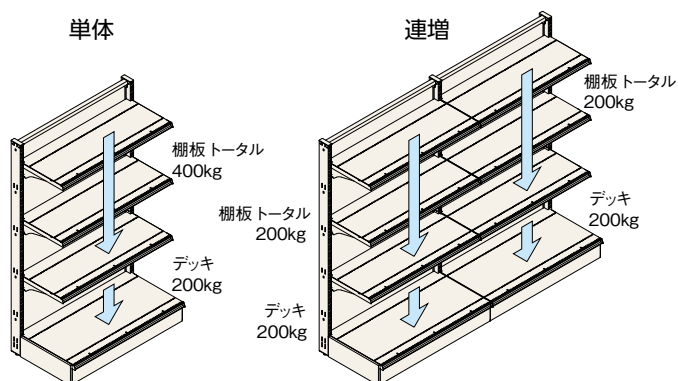

■耐荷重性能

本体

本体形状	設置方法	棚板合計	デッキ	1連あたり総合計
両面型	単体の場合	800kg	400kg	1200kg
	連増の場合	400kg	400kg	800kg
片面型	単体の場合	400kg	200kg	600kg
	連増の場合	200kg	200kg	400kg

※間口W1200の等分布荷重。両面型は両面にバランスよく加重した場合。

※両面型を使用の際、両面の荷重に著しい差がある場合は、各々の面について片面型として荷重を考慮してください。