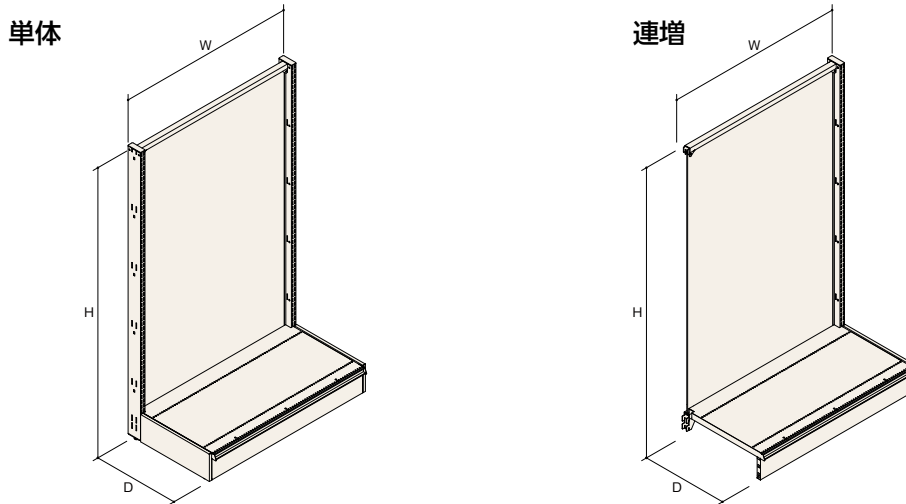

W600		W750		W900		W1200	
	単体	連増	単体	連増	単体	連増	単体	連増
	(ベースカバー付)		(ベースカバー付)		(ベースカバー付)		(ベースカバー付)	
H1200	D350	RKAO -HS6352-PA -HA6352-PA	-HS7352-PA -HA7352-PA	-HS9352-PA -HA9352-PA	-HS2352-PA -HA2352-PA			
	D450	RKAO -HS6452-PA -HA6452-PA	-HS7452-PA -HA7452-PA	-HS9452-PA -HA9452-PA	-HS2452-PA -HA2452-PA			
	D600	RKAO -HS6602-PA -HA6602-PA	-HS7602-PA -HA7602-PA	-HS9602-PA -HA9602-PA	-HS2602-PA -HA2602-PA			
	D750	RKAO -HS6752-PA -HA6752-PA	-HS7752-PA -HA7752-PA	-HS9752-PA -HA9752-PA	-HS2752-PA -HA2752-PA			
	D900	RKAO -HS6902-PA -HA6902-PA	-HS7902-PA -HA7902-PA	-HS9902-PA -HA9902-PA	-HS2902-PA -HA2902-PA			
H1350	D350	RKAO -HS6353-PA -HA6353-PA	-HS7353-PA -HA7353-PA	-HS9353-PA -HA9353-PA	-HS2353-PA -HA2353-PA			
	D450	RKAO -HS6453-PA -HA6453-PA	-HS7453-PA -HA7453-PA	-HS9453-PA -HA9453-PA	-HS2453-PA -HA2453-PA			
	D600	RKAO -HS6603-PA -HA6603-PA	-HS7603-PA -HA7603-PA	-HS9603-PA -HA9603-PA	-HS2603-PA -HA2603-PA			
	D750	RKAO -HS6753-PA -HA6753-PA	-HS7753-PA -HA7753-PA	-HS9753-PA -HA9753-PA	-HS2753-PA -HA2753-PA			
	D900	RKAO -HS6903-PA -HA6903-PA	-HS7903-PA -HA7903-PA	-HS9903-PA -HA9903-PA	-HS2903-PA -HA2903-PA			
H1500	D350	RKAO -HS6355-PA -HA6355-PA	-HS7355-PA -HA7355-PA	-HS9355-PA -HA9355-PA	-HS2355-PA -HA2355-PA			
	D450	RKAO -HS6455-PA -HA6455-PA	-HS7455-PA -HA7455-PA	-HS9455-PA -HA9455-PA	-HS2455-PA -HA2455-PA			
	D600	RKAO -HS6605-PA -HA6605-PA	-HS7605-PA -HA7605-PA	-HS9605-PA -HA9605-PA	-HS2605-PA -HA2605-PA			
	D750	RKAO -HS6755-PA -HA6755-PA	-HS7755-PA -HA7755-PA	-HS9755-PA -HA9755-PA	-HS2755-PA -HA2755-PA			
	D900	RKAO -HS6905-PA -HA6905-PA	-HS7905-PA -HA7905-PA	-HS9905-PA -HA9905-PA	-HS2905-PA -HA2905-PA			
H1650	D350	RKAO -HS6356-PA -HA6356-PA	-HS7356-PA -HA7356-PA	-HS9356-PA -HA9356-PA	-HS2356-PA -HA2356-PA			
	D450	RKAO -HS6456-PA -HA6456-PA	-HS7456-PA -HA7456-PA	-HS9456-PA -HA9456-PA	-HS2456-PA -HA2456-PA			
	D600	RKAO -HS6606-PA -HA6606-PA	-HS7606-PA -HA7606-PA	-HS9606-PA -HA9606-PA	-HS2606-PA -HA2606-PA			
	D750	RKAO -HS6756-PA -HA6756-PA	-HS7756-PA -HA7756-PA	-HS9756-PA -HA9756-PA	-HS2756-PA -HA2756-PA			
	D900	RKAO -HS6906-PA -HA6906-PA	-HS7906-PA -HA7906-PA	-HS9906-PA -HA9906-PA	-HS2906-PA -HA2906-PA			
H1800	D450	RKAO -HS6458-PA -HA6458-PA	-HS7458-PA -HA7458-PA	-HS9458-PA -HA9458-PA	-HS2458-PA -HA2458-PA			
	D600	RKAO -HS6608-PA -HA6608-PA	-HS7608-PA -HA7608-PA	-HS9608-PA -HA9608-PA	-HS2608-PA -HA2608-PA			
	D750	RKAO -HS6758-PA -HA6758-PA	-HS7758-PA -HA7758-PA	-HS9758-PA -HA9758-PA	-HS2758-PA -HA2758-PA			
	D900	RKAO -HS6908-PA -HA6908-PA	-HS7908-PA -HA7908-PA	-HS9908-PA -HA9908-PA	-HS2908-PA -HA2908-PA			
H1950	D450	RKAO -HS6459-PA -HA6459-PA	-HS7459-PA -HA7459-PA	-HS9459-PA -HA9459-PA	-HS2459-PA -HA2459-PA			
	D600	RKAO -HS6609-PA -HA6609-PA	-HS7609-PA -HA7609-PA	-HS9609-PA -HA9609-PA	-HS2609-PA -HA2609-PA			
	D750	RKAO -HS6759-PA -HA6759-PA	-HS7759-PA -HA7759-PA	-HS9759-PA -HA9759-PA	-HS2759-PA -HA2759-PA			
	D900	RKAO -HS6909-PA -HA6909-PA	-HS7909-PA -HA7909-PA	-HS9909-PA -HA9909-PA	-HS2909-PA -HA2909-PA			
H2100	D450	RKAO -HS6451-PA -HA6451-PA	-HS7451-PA -HA7451-PA	-HS9451-PA -HA9451-PA	-HS2451-PA -HA2451-PA			
	D600	RKAO -HS6601-PA -HA6601-PA	-HS7601-PA -HA7601-PA	-HS9601-PA -HA9601-PA	-HS2601-PA -HA2601-PA			
	D750	RKAO -HS6751-PA -HA6751-PA	-HS7751-PA -HA7751-PA	-HS9751-PA -HA9751-PA	-HS2751-PA -HA2751-PA			
	D900	RKAO -HS6901-PA -HA6901-PA	-HS7901-PA -HA7901-PA	-HS9901-PA -HA9901-PA	-HS2901-PA -HA2901-PA			
H2400	D600	RKAO -HS6604-PA -HA6604-PA	-HS7604-PA -HA7604-PA	-HS9604-PA -HA9604-PA	-HS2604-PA -HA2604-PA			
	D750	RKAO -HS6754-PA -HA6754-PA	-HS7754-PA -HA7754-PA	-HS9754-PA -HA9754-PA	-HS2754-PA -HA2754-PA			
	D900	RKAO -HS6904-PA -HA6904-PA	-HS7904-PA -HA7904-PA	-HS9904-PA -HA9904-PA	-HS2904-PA -HA2904-PA