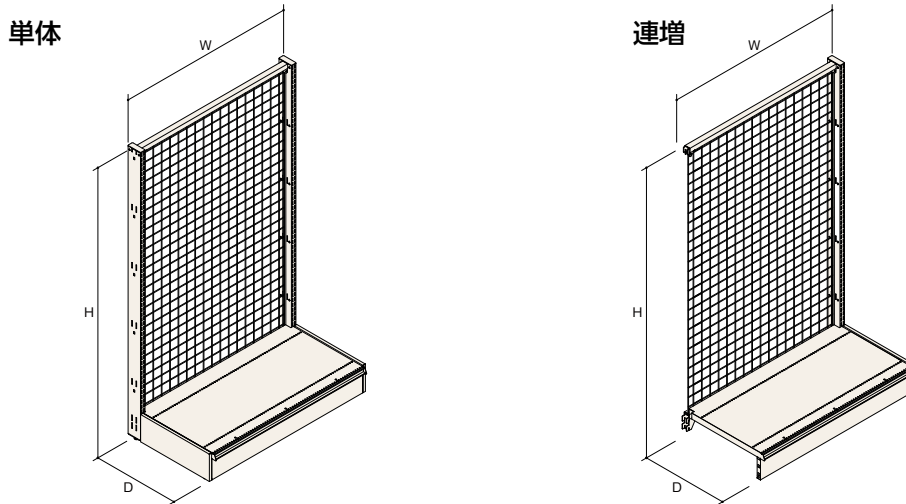

W600		W750		W900		W1200	
	単体	連増	単体	連増	単体	連増	単体	連増
	(ベースカバー付)		(ベースカバー付)		(ベースカバー付)		(ベースカバー付)	
H1200	D350	RKAM -HS6352-PA -HA6352-PA	-HS7352-PA -HA7352-PA	-HS9352-PA -HA9352-PA	-HS2352-PA -HA2352-PA			
	D450	RKAM -HS6452-PA -HA6452-PA	-HS7452-PA -HA7452-PA	-HS9452-PA -HA9452-PA	-HS2452-PA -HA2452-PA			
	D600	RKAM -HS6602-PA -HA6602-PA	-HS7602-PA -HA7602-PA	-HS9602-PA -HA9602-PA	-HS2602-PA -HA2602-PA			
	D750	RKAM -HS6752-PA -HA6752-PA	-HS7752-PA -HA7752-PA	-HS9752-PA -HA9752-PA	-HS2752-PA -HA2752-PA			
	D900	RKAM -HS6902-PA -HA6902-PA	-HS7902-PA -HA7902-PA	-HS9902-PA -HA9902-PA	-HS2902-PA -HA2902-PA			
H1350	D350	RKAM -HS6353-PA -HA6353-PA	-HS7353-PA -HA7353-PA	-HS9353-PA -HA9353-PA	-HS2353-PA -HA2353-PA			
	D450	RKAM -HS6453-PA -HA6453-PA	-HS7453-PA -HA7453-PA	-HS9453-PA -HA9453-PA	-HS2453-PA -HA2453-PA			
	D600	RKAM -HS6603-PA -HA6603-PA	-HS7603-PA -HA7603-PA	-HS9603-PA -HA9603-PA	-HS2603-PA -HA2603-PA			
	D750	RKAM -HS6753-PA -HA6753-PA	-HS7753-PA -HA7753-PA	-HS9753-PA -HA9753-PA	-HS2753-PA -HA2753-PA			
	D900	RKAM -HS6903-PA -HA6903-PA	-HS7903-PA -HA7903-PA	-HS9903-PA -HA9903-PA	-HS2903-PA -HA2903-PA			
H1500	D350	RKAM -HS6355-PA -HA6355-PA	-HS7355-PA -HA7355-PA	-HS9355-PA -HA9355-PA	-HS2355-PA -HA2355-PA			
	D450	RKAM -HS6455-PA -HA6455-PA	-HS7455-PA -HA7455-PA	-HS9455-PA -HA9455-PA	-HS2455-PA -HA2455-PA			
	D600	RKAM -HS6605-PA -HA6605-PA	-HS7605-PA -HA7605-PA	-HS9605-PA -HA9605-PA	-HS2605-PA -HA2605-PA			
	D750	RKAM -HS6755-PA -HA6755-PA	-HS7755-PA -HA7755-PA	-HS9755-PA -HA9755-PA	-HS2755-PA -HA2755-PA			
	D900	RKAM -HS6905-PA -HA6905-PA	-HS7905-PA -HA7905-PA	-HS9905-PA -HA9905-PA	-HS2905-PA -HA2905-PA			
H1650	D350	RKAM -HS6356-PA -HA6356-PA	-HS7356-PA -HA7356-PA	-HS9356-PA -HA9356-PA	-HS2356-PA -HA2356-PA			
	D450	RKAM -HS6456-PA -HA6456-PA	-HS7456-PA -HA7456-PA	-HS9456-PA -HA9456-PA	-HS2456-PA -HA2456-PA			
	D600	RKAM -HS6606-PA -HA6606-PA	-HS7606-PA -HA7606-PA	-HS9606-PA -HA9606-PA	-HS2606-PA -HA2606-PA			
	D750	RKAM -HS6756-PA -HA6756-PA	-HS7756-PA -HA7756-PA	-HS9756-PA -HA9756-PA	-HS2756-PA -HA2756-PA			
	D900	RKAM -HS6906-PA -HA6906-PA	-HS7906-PA -HA7906-PA	-HS9906-PA -HA9906-PA	-HS2906-PA -HA2906-PA			
H1800	D450	RKAM -HS6458-PA -HA6458-PA	-HS7458-PA -HA7458-PA	-HS9458-PA -HA9458-PA	-HS2458-PA -HA2458-PA			
	D600	RKAM -HS6608-PA -HA6608-PA	-HS7608-PA -HA7608-PA	-HS9608-PA -HA9608-PA	-HS2608-PA -HA2608-PA			
	D750	RKAM -HS6758-PA -HA6758-PA	-HS7758-PA -HA7758-PA	-HS9758-PA -HA9758-PA	-HS2758-PA -HA2758-PA			
	D900	RKAM -HS6908-PA -HA6908-PA	-HS7908-PA -HA7908-PA	-HS9908-PA -HA9908-PA	-HS2908-PA -HA2908-PA			
H1950	D450	RKAM -HS6459-PA -HA6459-PA	-HS7459-PA -HA7459-PA	-HS9459-PA -HA9459-PA	-HS2459-PA -HA2459-PA			
	D600	RKAM -HS6609-PA -HA6609-PA	-HS7609-PA -HA7609-PA	-HS9609-PA -HA9609-PA	-HS2609-PA -HA2609-PA			
	D750	RKAM -HS6759-PA -HA6759-PA	-HS7759-PA -HA7759-PA	-HS9759-PA -HA9759-PA	-HS2759-PA -HA2759-PA			
	D900	RKAM -HS6909-PA -HA6909-PA	-HS7909-PA -HA7909-PA	-HS9909-PA -HA9909-PA	-HS2909-PA -HA2909-PA			
H2100	D450	RKAM -HS6451-PA -HA6451-PA	-HS7451-PA -HA7451-PA	-HS9451-PA -HA9451-PA	-HS2451-PA -HA2451-PA			
	D600	RKAM -HS6601-PA -HA6601-PA	-HS7601-PA -HA7601-PA	-HS9601-PA -HA9601-PA	-HS2601-PA -HA2601-PA			
	D750	RKAM -HS6751-PA -HA6751-PA	-HS7751-PA -HA7751-PA	-HS9751-PA -HA9751-PA	-HS2751-PA -HA2751-PA			
	D900	RKAM -HS6901-PA -HA6901-PA	-HS7901-PA -HA7901-PA	-HS9901-PA -HA9901-PA	-HS2901-PA -HA2901-PA			
H2400	D600	RKAM -HS6604-PA -HA6604-PA	-HS7604-PA -HA7604-PA	-HS9604-PA -HA9604-PA	-HS2604-PA -HA2604-PA			
	D750	RKAM -HS6754-PA -HA6754-PA	-HS7754-PA -HA7754-PA	-HS9754-PA -HA9754-PA	-HS2754-PA -HA2754-PA			
	D900	RKAM -HS6904-PA -HA6904-PA	-HS7904-PA -HA7904-PA	-HS9904-PA -HA9904-PA	-HS2904-PA -HA2904-PA