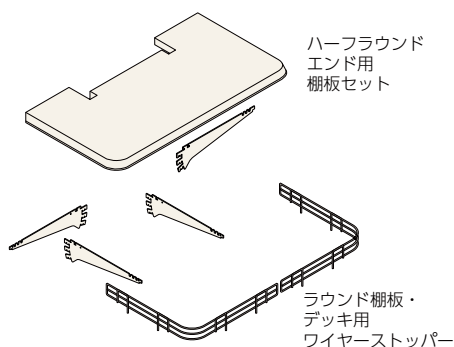

ハーフラウンドエンド用棚板セット

2段・3段可変ブラケットで受けます。

**W550×D250、W650×D300、W750×D350、
W850×D400、W950×D450**

ラウンド棚板・デッキ用ワイヤーストッパー

2本1セットで使用します。

**W250×D250、W350×D300、W350×D350、
W400×D400、W450×D450、W 600×D600**

ハーフラウンドエンド本体

H1200	W 750×D350
	W 950×D450
	W1250×D600
H1350	W 750×D350
	W 950×D450
	W1250×D600
H1500	W 750×D350
	W 950×D450
	W1250×D600
H1650	W 750×D350
	W 950×D450
	W1250×D600