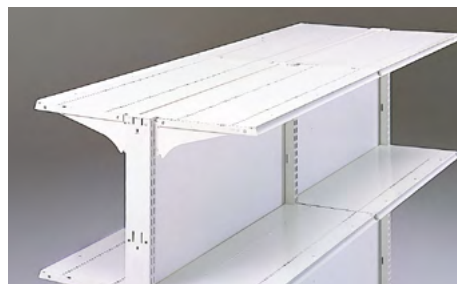

# Hard Base-S 〈HBSシリーズ〉 New

ハードベース-S 〈HBSシリーズ〉

高い耐荷重性と豊富なパーツ。  
フレキシブルなディスプレイが可能な万能型陳列什器。

シンプルなフォルムと豊富なオプションパーツで、  
どんな商品群にも対応できる万能タイプの什器です。  
簡単に組立・連増ができ、重量物のボリューム陳列にも安心です。  
多種多様な店舗・さまざまな業態ニーズに応えます。

イメージ

# Hard Base-S (HBSシリーズ) の特長

両面型

片面型

## 上段がフラットに

3段可変ブラケットの使用により、HSL重量棚板をアップライト(支柱)の最上端でセット可能。上段がフラットになり、平台のような使い方ができます。

※D200・250の棚板のみフラットにできません。