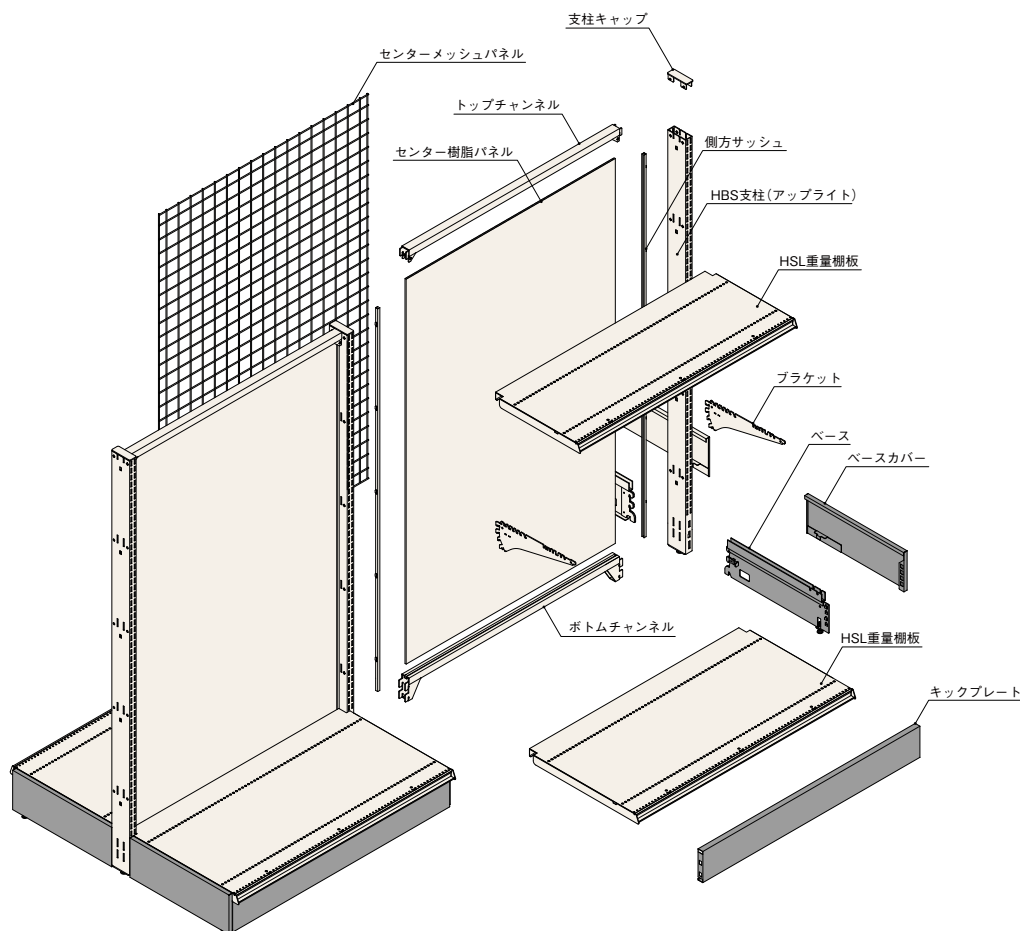

スペースや商品に合わせて
連増や仕様変更も自由自在です。

本体カラー PA

支柱(下記パーツ以外を含む)

オフホワイト(P7)

キックプレート/ベース/
ベースカバー

ダークグレー(P6)

パーツカラー P7

棚板

オフホワイト(P7)

オプションカラー P2

ブラック(P2)

※P2は受注対応のため納期
がかかります。担当者へ
お問い合わせください。
※その他のカラーも対応可
能です。