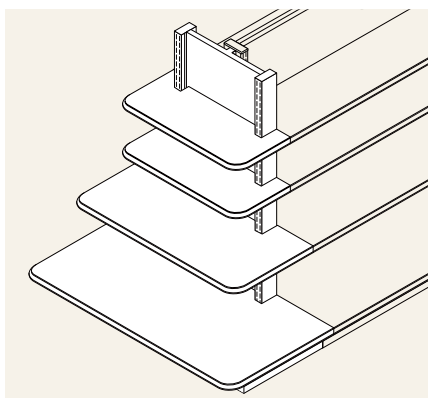

ハーフラウンドエンド

※ハーフラウンドエンド棚板の見出し先端形状は重量棚板形状になります。よって、隣にHSL重量を設置すると見出し部分の形状は合いません。