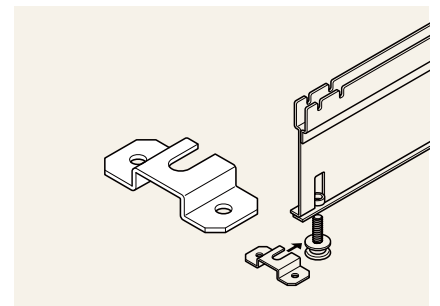

耐震用固定金具各種

壁面固定金具

耐震性の向上のため、壁面に支柱を固定するための金具です。

RPAO-CP2-P7

⚠ H1800以上については必ずご使用ください。

片面エンド固定金具

片面型の什器をエンドで使用する場合に、トップチャンネルと両面型什器を連結して転倒を防ぎます。

RPAO-CQ1-P7

⚠ H1800以上については必ずご使用ください。

床固定金具

片面型の什器を設置する場合、転倒防止のため床に支柱・ベースを固定する金具です。

RPAO-CR1-P7