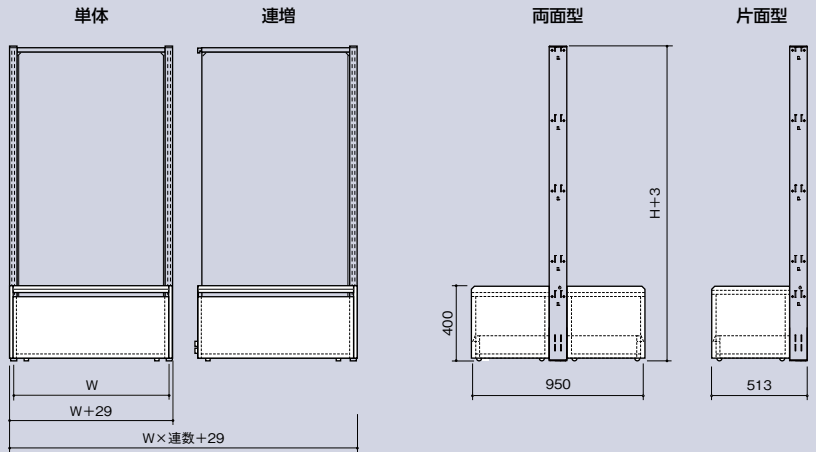

ロールインストッカー

基本寸法図

ストッカー用サイドメッシュパネル (D450)

什器のサイドに取り付けて、こぼれ止めやフック陳列スペースとして使用します。奥行D350用もご用意しておりますのでお問い合わせください。

	D450 左用	D450 右用
H1200	RPAO -Q4512SL	-Q4512SR
H1350	RPAO -Q4513SL	-Q4513SR
H1500	RPAO -Q4515SL	-Q4515SR
H1650	RPAO -Q4516SL	-Q4516SR
H1800	RPAO -Q4518SL	-Q4518SR
H1950		
H2100	RPAO -Q4521SL	-Q4521SR

耐震用固定金具各種

壁面固定金具

耐震性の向上のため、壁面に支柱を固定するための金具です。

RPAO-CP2-P7

⚠ H1800以上については必ずご使用ください。

片面エンド固定金具

片面型の什器をエンドで使用する場合に、トップチャンネルと両面型什器を連結して転倒を防ぎます。

RPAO-CQ1-P7

⚠ H1800以上については必ずご使用ください。

床固定金具

片面型の什器を設置する場合、転倒防止のため床に支柱・ベースを固定する金具です。

RPAO-CR1-P7