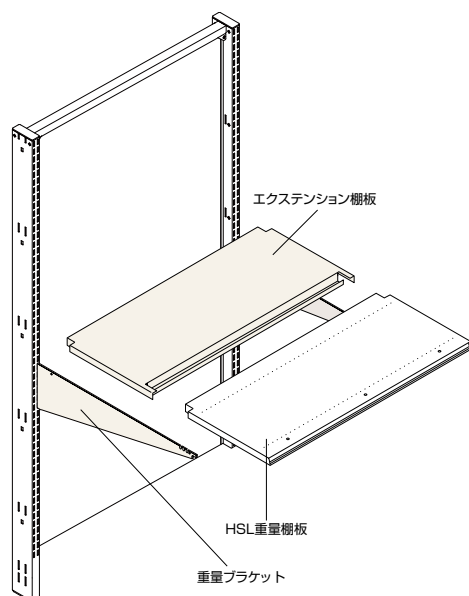

### ■高さを伸ばしたい場合

エクステンション支柱を継ぎ足すことにより什器の高さを伸ばすことができます。  
耐荷重性の点から、継ぎ足すピース数は1ピースまでにしてください。

### エクステンション棚板

HSL重量棚板に継ぎ足して奥行の深い棚にできます。  
延長した合計の奥行がD600以上のときには重量ブラケットをご使用ください。

	W600	W750	W900	W1200
H300	RPAO -SP6030-P7	-SP7530-P7	-SP9030-P7	-SP1230-P7

耐荷重：100kg