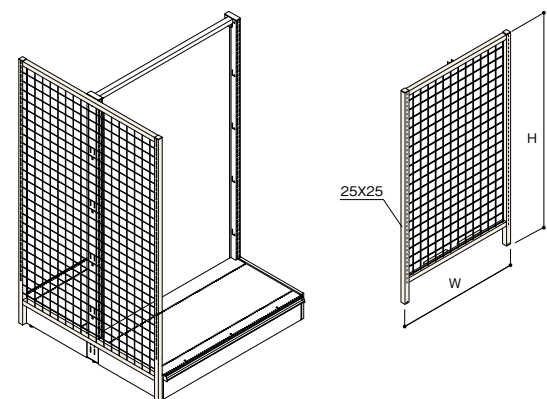

エンドフレームメッシュ/サイドメッシュパネル