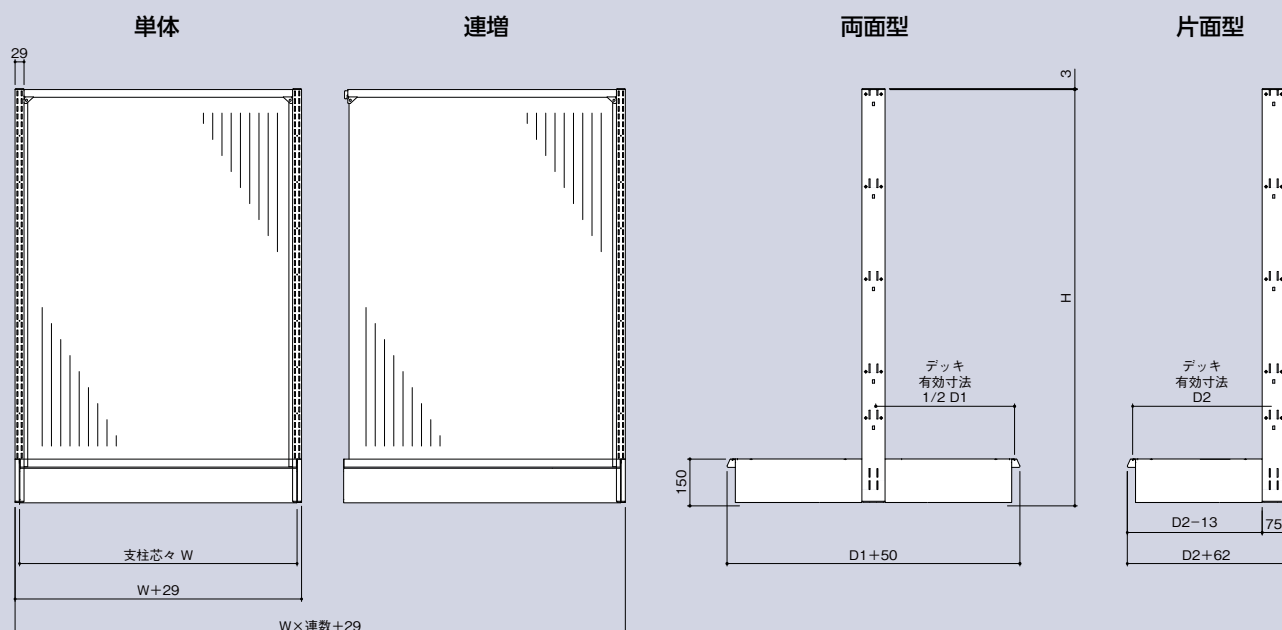

基本寸法図

W : 間口呼び寸
(600、750、900、1200)

H : 高さ呼び寸
(1200、1350、1500、1650、1800、1950、2100、2400)

D1 : 両面型奥行呼び寸
(700、900、1200、1500、1800)

D2 : 片面型奥行呼び寸
(350、450、600、750、900)