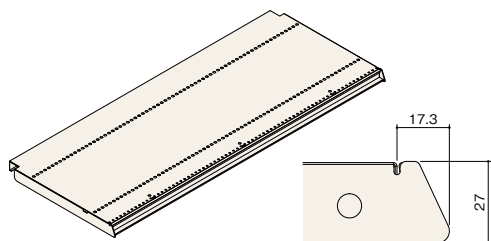

ハードベースシリーズ 共通オプション