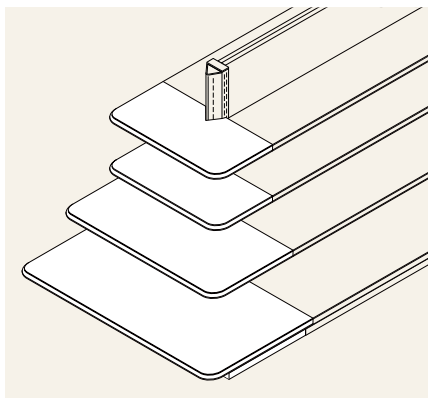

## 入隅コーナー型

## 入隅コーナー型

H1200 (D350、D450、D600)

H1350 (D350、D450、D600)

H1500 (D350、D450、D600)

H1650 (D350、D450、D600)

H1800 (D350、D450、D600)

H1950 (D350、D450、D600)

## ラウンドエンド

※ラウンドエンド棚板の見出し先端形状は重量棚板形状になります。よって、隣にHSL重量を設置すると見出し部分の形状は合いません。