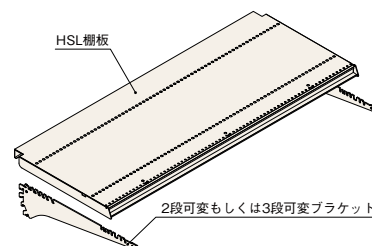

■棚板+ブラケット 耐荷重

等分布荷重時の安全荷重とした場合

D寸法	HSL重量棚板 安全荷重
D200~400	140kg
D450	120kg
D500~600	100kg