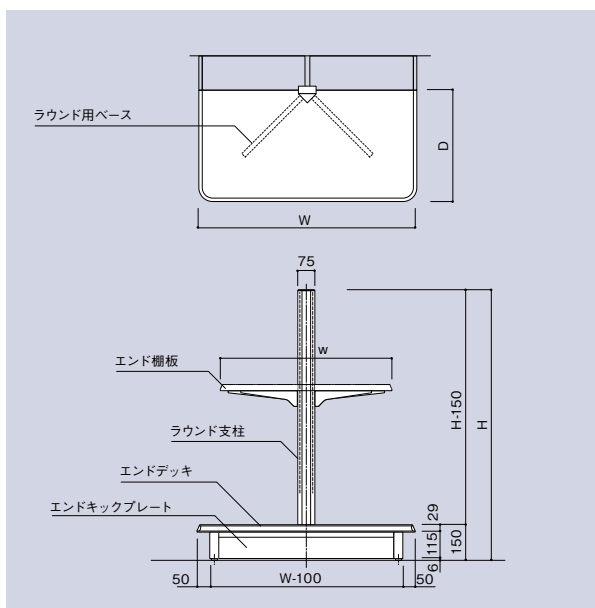

## ラウンドエンド

※ラウンドエンド棚板の見出し先端形状は重量棚板形状になります。よって、隣にHSL重量を設置すると見出し部分の形状は合いません。