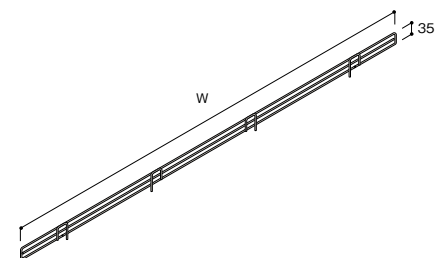

ハードベースシリーズ 共通オプション

HSL重量棚板

	W600	W750	W900	W1200
D200	RATS -HSL6020-P7	-HSL7520-P7	-HSL9020-P7	-HSL1220-P7
D250	RATS -HSL6025-P7	-HSL7525-P7	-HSL9025-P7	-HSL1225-P7
D300	RATS -HSL6030-P7	-HSL7530-P7	-HSL9030-P7	-HSL1230-P7
D350	RATS -HSL6035-P7	-HSL7535-P7	-HSL9035-P7	-HSL1235-P7
D400	RATS -HSL6040-P7	-HSL7540-P7	-HSL9040-P7	-HSL1240-P7
D450	RATS -HSL6045-P7	-HSL7545-P7	-HSL9045-P7	-HSL1245-P7
D500	RATS -HSL6050-P7	-HSL7550-P7	-HSL9050-P7	-HSL1250-P7
D550	RATS -HSL6055-P7	-HSL7555-P7	-HSL9055-P7	-HSL1255-P7
D600	RATS -HSL6060-P7	-HSL7560-P7	-HSL9060-P7	-HSL1260-P7

2段可変ブラケット

棚板1枚につき2枚使用します。
0°、15°の2段階に角度調節できます。

D200	RABK-D20-P7
D250	RABK-D25-P7

3段可変ブラケット

棚板1枚につき2枚使用します。
0°、15°、30°の3段階に角度調節できます。

D300	RABK-T30-P7
D350	RABK-T35-P7
D400	RABK-T40-P7
D450	RABK-T45-P7
D500	RABK-T50-P7
D550	RABK-T55-P7
D600	RABK-T60-P7

■棚板+ブラケット 耐荷重

等分布荷重時の安全荷重とした場合

D寸法	HSL重量棚板 安全荷重
D200~400	140kg
D450	120kg
D500~600	100kg

ワイヤーストッパー落とし込み式

HSL重量棚板に使用するこぼれ止めです。
棚板の前面の穴に差し込むだけのワンタッチです。

W600	W750	W900	W1200
RASM -D0360-G1	-D0375-G1	-D0390-G1	-D0312-G1

エンドフレームメッシュ/サイドメッシュパネル

エンドフレームメッシュ

エンドに取り付けて使用します。

	W600	W750	W900	W1200
H1200	RPAO -G6012-P7	-G7512-P7	-G9012-P7	-G1212-P7
H1350	RPAO -G6013-P7	-G7513-P7	-G9013-P7	-G1213-P7
H1500	RPAO -G6015-P7	-G7515-P7	-G9015-P7	-G1215-P7
H1650	RPAO -G6016-P7	-G7516-P7	-G9016-P7	-G1216-P7
H1800	RPAO -G6018-P7	-G7518-P7	-G9018-P7	-G1218-P7
H1950				
H2100	RPAO -G6021-P7	-G7521-P7	-G9021-P7	-G1221-P7

※ストッカータイプには取付けられません。

サイドメッシュパネル

什器のサイドに取り付けて、こぼれ止めやフック
陳列スペースとして使用します。

H1200	RPAS-QA4512-P7
H1350	RPAS-QA4513-P7
H1500	RPAS-QA4515-P7
H1650	RPAS-QA4516-P7
H1800	RPAS-QA4518-P7
H1950	
H2100	RPAS-QA4521-P7

※左右共通のため、どちらにも取り付けができます。