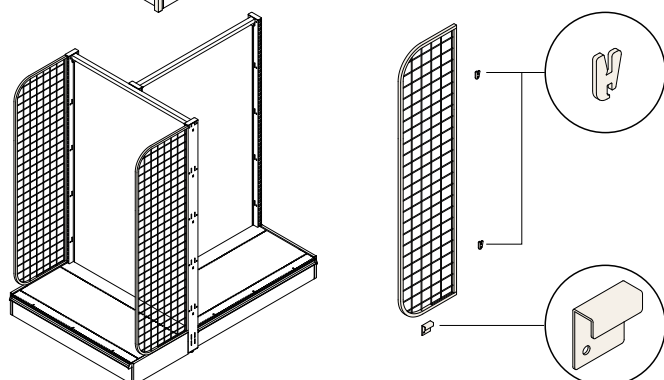

サイドメッシュパネル

什器のサイドに取り付けて、こぼれ止めやフック
陳列スペースとして使用します。

H1200	RPAS-QA4512-P7
H1350	RPAS-QA4513-P7
H1500	RPAS-QA4515-P7
H1650	RPAS-QA4516-P7
H1800	RPAS-QA4518-P7
H1950	
H2100	RPAS-QA4521-P7

※左右共通のため、どちらにも取り付けができます。