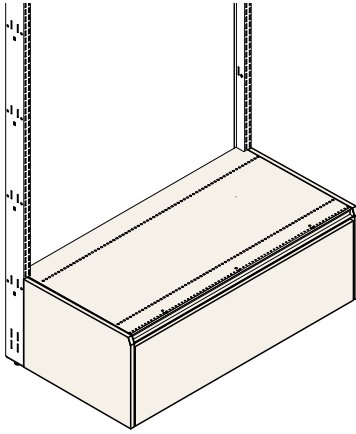

ロールインストッカー

ロールインストッカーセット
HBS本体のHSL重量棚板を天板として使用します。