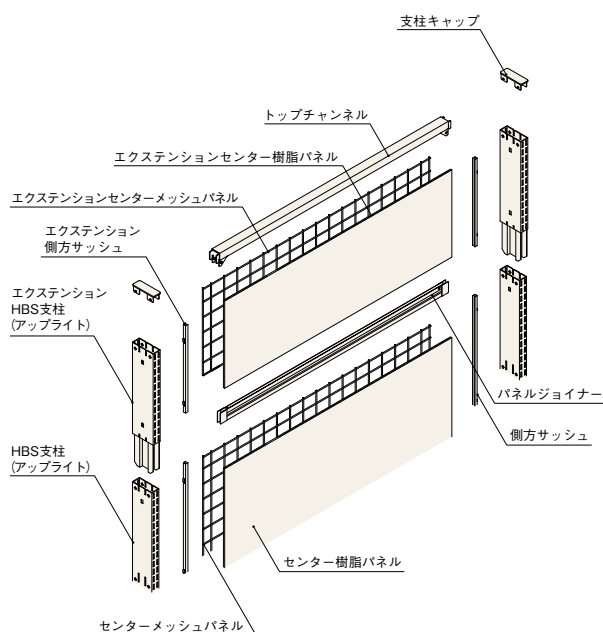

## 上段がフラットに

3段可変ブラケットの使用により、HSL重量棚板をアップライト(支柱)の最上端でセット可能。上段がフラットになり、平台のような使い方ができます。

※D200・250の棚板のみフラットにできません。

## サイドメッシュパネル

什器のサイドに取り付けて、こぼれ止めやフック  
陳列スペースとして使用します。

H1200	RPAS-QA4512-P7
H1350	RPAS-QA4513-P7
H1500	RPAS-QA4515-P7
H1650	RPAS-QA4516-P7
H1800	RPAS-QA4518-P7
H1950	
H2100	RPAS-QA4521-P7

※左右共通のため、どちらにも取り付けができます。

## エクステンション