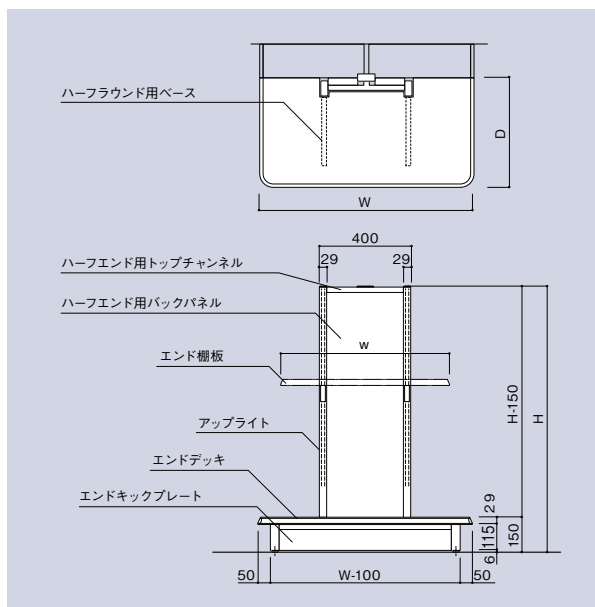

ハーフラウンドエンド用棚板セット

2段・3段可変ブラケットで受けます。

**W550×D250、W650×D300、W750×D350、
W850×D400、W950×D450**

ラウンド棚板・デッキ用ワイヤーストッパー

2本1セットで使用します。

**W250×D250、W350×D300、W350×D350、
W400×D400、W450×D450、W 600×D600**

ハーフラウンドエンド本体

H1200	W 750×D350
	W 950×D450
	W1250×D600
H1350	W 750×D350
	W 950×D450
	W1250×D600
H1500	W 750×D350
	W 950×D450
	W1250×D600
H1650	W 750×D350
	W 950×D450
	W1250×D600