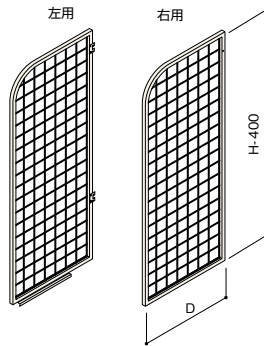

#### エクステンション棚板のデッキへの利用

家電・寝具などの陳列で奥行の深いデッキが必要な場合、  
エクステンション棚板を使って奥行を300mm伸ばすことができます。

デッキ奥行	エクステンション棚板	HSL重量棚板	ベース	ベースカバー
D750の場合	D300	D450	D750	D750
D900の場合	D300	D600	D900	D900

ロールインストッカー

**ロールインストッカーセット**  
HBS本体のHSL重量棚板を天板として使用します。

基本寸法図

ストッカー用サイドメッシュパネル (D450)

什器のサイドに取り付けて、こぼれ止めやフック陳列スペースとして使用します。奥行D350用もご用意しておりますのでお問い合わせください。

	D450 左用	D450 右用
H1200	RPAO -Q4512SL	-Q4512SR
H1350	RPAO -Q4513SL	-Q4513SR
H1500	RPAO -Q4515SL	-Q4515SR
H1650	RPAO -Q4516SL	-Q4516SR
H1800	RPAO -Q4518SL	-Q4518SR
H1950		
H2100	RPAO -Q4521SL	-Q4521SR