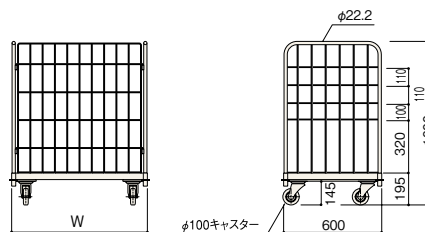

棚板2枚付、ノックダウン式
カラー：オフホワイト(P7)

追加用棚板

W 830用	RPDY-KD8345-P7	¥14,100
1130用	RPDY-KD1145-P7	¥20,800

セルフサービスカートS型

D600×H1000

W 830	RTDY-KS8600-P7	¥111,100
1130	RTDY-KS2600-P7	¥118,600

棚板2枚付、ノックダウン式
カラー：オフホワイト(P7)

追加用棚板

W 830用	RPDY-KS8360-P7	¥18,490
1130用	RPDY-KS1160-P7	¥22,590

セルフサービスカート

セルフサービスカート

	M型	L型	LL型
	D620×H1350	D620×H1500	D620×H1750
W 850	RTDY-SV9603-P7 ¥121,900	-SV9605-P7 ¥131,100	-SV9607-P7 ¥144,900
1150	RTDY-SV2603-P7 ¥131,100	-SV2605-P7 ¥140,300	-SV2607-P7 ¥154,100

セール商品の大量陳列などに、臨機応変に対応できる便利なカートです。

ロックダウン式

カラー：オフホワイト (P7)

セルフサービスカート用 レインカバー

	M型	L型	LL型
	D620×H1350	D620×H1500	D620×H1750
W 850	※価格については担当者にお問い合わせください。		
1150	※価格については担当者にお問い合わせください。		

ドローリー

W900×D550×H110

ハードベースシリーズを乗せることができます。

※価格については担当者にお問い合わせください。

店頭什器

W900×D520×H1500

※価格については担当者にお問い合わせください。