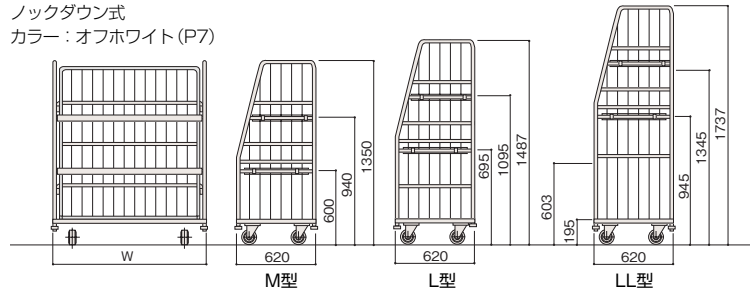

W 830用	RPDY-KS8360-P7	¥18,490
1130用	RPDY-KS1160-P7	¥22,590

セルフサービスカート

セルフサービスカート

	M型	L型	LL型
	D620×H1350	D620×H1500	D620×H1750
W 850	RTDY-SV9603-P7 ¥121,900	-SV9605-P7 ¥131,100	-SV9607-P7 ¥144,900
1150	RTDY-SV2603-P7 ¥131,100	-SV2605-P7 ¥140,300	-SV2607-P7 ¥154,100

セール商品の大量陳列などに、臨機応変に対応できる便利なカートです。

ロックダウン式

カラー：オフホワイト (P7)

セルフサービスカート用 レインカバー

	M型	L型	LL型
	D620×H1350	D620×H1500	D620×H1750
W 850	※価格については担当者にお問い合わせください。		
1150	※価格については担当者にお問い合わせください。		

ドローリー

W900×D550×H110

ハードベースシリーズを乗せることができます。

※価格については担当者にお問い合わせください。

店頭什器

W900×D520×H1500

※価格については担当者にお問い合わせください。