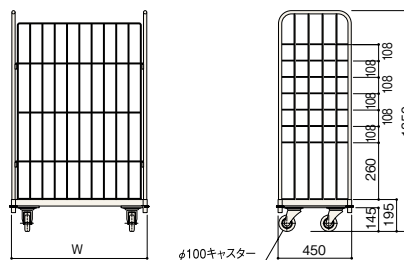

セルフサービス カート

生活雑貨

セール商品の大量陳列など 臨機応変に対応できるカート什器。

安さ・季節感・豊富感を即座に演出。気軽さと便利さを兼ね備えたカートです。レジ前や什器エンド、主通路の拡販用として威力を発揮します。セール商品の大量陳列やさまざまな用途に臨機応変に活躍してくれます。

セルフサービスカートD型

D450×H1350

W 830	RTDY-KD8453-P7	¥118,600
1130	RTDY-KD2453-P7	¥126,100

棚板2枚付、ノックダウン式
カラー：オフホワイト(P7)

追加用棚板

W 830用	RPDY-KD8345-P7	¥14,100
1130用	RPDY-KD1145-P7	¥20,800

セルフサービスカートS型

D600×H1000

W 830	RTDY-KS8600-P7	¥111,100
1130	RTDY-KS2600-P7	¥118,600

棚板2枚付、ノックダウン式
カラー：オフホワイト(P7)

追加用棚板

セール商品の大量陳列などに、臨機応変に対応できる便利なカートです。

ロックダウン式

カラー：オフホワイト (P7)

セルフサービスカート用 レインカバー

	M型	L型	LL型
	D620×H1350	D620×H1500	D620×H1750
W 850	※価格については担当者にお問い合わせください。		
1150	※価格については担当者にお問い合わせください。		

ドローリー

W900×D550×H110

ハードベースシリーズを乗せることができます。

※価格については担当者にお問い合わせください。

店頭什器

W900×D520×H1500

※価格については担当者にお問い合わせください。