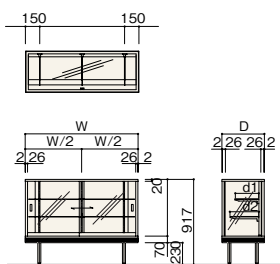

棚奥行
D450 : d1=240、d2=300
D600 : d1=300、d2=350

標準仕様は棚2段
W900は棚柱2本
※前開き・後開きを決めてご注文ください。

平ケース H917

	W900	W1200	W1500	W1800
D450	RTGC-FA9459 ¥144,000	-FA2459 ¥167,000	-FA5459 ¥212,000	-FA8459 ¥228,000
600	RTGC-FA9609 ¥157,000	-FA2609 ¥182,000	-FA5609 ¥232,000	-FA8609 ¥249,000