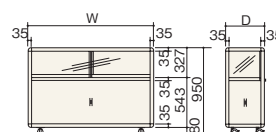

平ケース 腰高タイプ H950

前フレーム付				前フレームなし			
シルバー		ブラック		シルバー		ブラック	
W 900	D450	RTGC-ZH9459	¥258,000	-ZH9459-B	¥329,000	-ZB9459	¥273,000
	600	RTGC-ZH9609	¥291,000	-ZH9609-B	¥363,000	-ZB9609	¥305,000
W1200	D450	RTGC-ZH2459	¥325,000	-ZH2459-B	¥396,000	-ZB2459	¥339,000
	600	RTGC-ZH2609	¥347,000	-ZH2609-B	¥418,000	-ZB2609	¥362,000
W1500	D450	RTGC-ZH5459	¥362,000	-ZH5459-B	¥433,000	-ZB5459	¥375,000
	600	RTGC-ZH5609	¥375,000	-ZH5609-B	¥447,000	-ZB5609	¥390,000
W1800	D450	RTGC-ZH8459	¥367,000	-ZH8459-B	¥439,000	-ZB8459	¥382,000
	600	RTGC-ZH8609	¥396,000	-ZH8609-B	¥467,000	-ZB8609	¥411,000

上段・下段ストッカーとも片面引戸