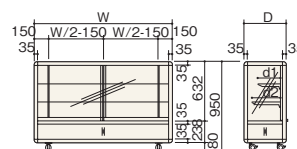

## ■照明器具オプション

L型反射カバー  
アルミ形材

アジャスター  
キャスターをアジャスターに交換した場合、全高は65mm低くなります。

デラックスタイプ

応用範囲の広い標準的なショーケース。  
お客様とのふれあいの場を演出します。

棚奥行  
D450 : d1=240, d2=300  
D600 : d1=300, d2=360

平ケース H950

前フレーム付				前フレームなし			
シルバー		ブラック		シルバー		ブラック	
W 900	D450	RTGC-ZG9459	¥303,000	-ZG9459-B	¥374,000	-ZA9459	¥317,000
	600	RTGC-ZG9609	¥328,000	-ZG9609-B	¥400,000	-ZA9609	¥342,000
W1200	D450	RTGC-ZG2459	¥354,000	-ZG2459-B	¥425,000	-ZA2459	¥367,000
	600	RTGC-ZG2609	¥380,000	-ZG2609-B	¥451,000	-ZA2609	¥395,000
W1500	D450	RTGC-ZG5459	¥390,000	-ZG5459-B	¥462,000	-ZA5459	¥404,000
	600	RTGC-ZG5609	¥424,000	-ZG5609-B	¥495,000	-ZA5609	¥437,000
W1800	D450	RTGC-ZG8459	¥416,000	-ZG8459-B	¥487,000	-ZA8459	¥429,000
	600	RTGC-ZG8609	¥449,000	-ZG8609-B	¥520,000	-ZA8609	¥463,000