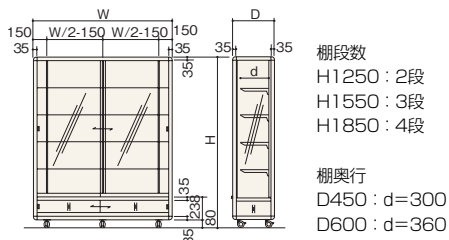

デラックスタイプ

高さを生かした展示がカメラ店・資料室・ショールームなどで効果を発揮します。

上段・下段ストッカーとも片面引戸、W900は棚柱2本

ハイケース シルバー

		H1250		H1550		H1850	
W 900	D450	RTGC-ZK9452	¥339,000	-ZK9455	¥379,000	-ZK9458	¥418,000
	600	RTGC-ZK9602	¥365,000	-ZK9605	¥411,000	-ZK9608	¥454,000
W1200	D450	RTGC-ZK2452	¥390,000	-ZK2455	¥437,000	-ZK2458	¥488,000
	600	RTGC-ZK2602	¥420,000	-ZK2605	¥474,000	-ZK2608	¥525,000
W1500	D450	RTGC-ZK5452	¥437,000	-ZK5455	¥492,000	-ZK5458	¥546,000
	600	RTGC-ZK5602	¥474,000	-ZK5605	¥533,000	-ZK5608	¥590,000
W1800	D450	RTGC-ZK8452	¥467,000	-ZK8455	¥525,000	-ZK8458	¥585,000
	600	RTGC-ZK8602	¥505,000	-ZK8605	¥567,000	-ZK8608	¥633,000

ハイケース ブラック

		H1250		H1550		H1850	
W 900	D450	RTGC-ZK9452-B	¥425,000	-ZK9455-B	¥464,000	-ZK9458-B	¥504,000
	600	RTGC-ZK9602-B	¥450,000	-ZK9605-B	¥496,000	-ZK9608-B	¥539,000
W1200	D450	RTGC-ZK2452-B	¥475,000	-ZK2455-B	¥524,000	-ZK2458-B	¥574,000
	600	RTGC-ZK2602-B	¥505,000	-ZK2605-B	¥559,000	-ZK2608-B	¥610,000
W1500	D450	RTGC-ZK5452-B	¥524,000	-ZK5455-B	¥577,000	-ZK5458-B	¥631,000
	600	RTGC-ZK5602-B	¥559,000	-ZK5605-B	¥618,000	-ZK5608-B	¥676,000
W1800	D450	RTGC-ZK8452-B	¥554,000	-ZK8455-B	¥610,000	-ZK8458-B	¥671,000
	600	RTGC-ZK8602-B	¥592,000	-ZK8605-B	¥654,000	-ZK8608-B	¥718,000

ハイケース 腰高タイプ シルバー

		H1250		H1550		H1850	
W 900	D450	RTGC-ZP9452	¥304,000	-ZP9455	¥345,000	-ZP9458	¥387,000
	600	RTGC-ZP9602	¥342,000	-ZP9605	¥387,000	-ZP9608	¥432,000
W1200	D450	RTGC-ZP2452	¥379,000	-ZP2455	¥429,000	-ZP2458	¥477,000
	600	RTGC-ZP2602	¥408,000	-ZP2605	¥458,000	-ZP2608	¥512,000
W1500	D450	RTGC-ZP5452	¥433,000	-ZP5455	¥487,000	-ZP5458	¥541,000
	600	RTGC-ZP5602	¥451,000	-ZP5605	¥511,000	-ZP5608	¥567,000
W1800	D450	RTGC-ZP8452	¥444,000	-ZP8455	¥503,000	-ZP8458	¥562,000
	600	RTGC-ZP8602	¥477,000	-ZP8605	¥541,000	-ZP8608	¥605,000

ハイケース 腰高タイプ ブラック

		H1250		H1550		H1850	
W 900	D450	RTGC-ZP9452-B	¥390,000	-ZP9455-B	¥432,000	-ZP9458-B	¥472,000
	600	RTGC-ZP9602-B	¥428,000	-ZP9605-B	¥472,000	-ZP9608-B	¥517,000
W1200	D450	RTGC-ZP2452-B	¥466,000	-ZP2455-B	¥515,000	-ZP2458-B	¥563,000
	600	RTGC-ZP2602-B	¥493,000	-ZP2605-B	¥543,000	-ZP2608-B	¥597,000
W1500	D450	RTGC-ZP5452-B	¥518,000	-ZP5455-B	¥572,000	-ZP5458-B	¥626,000
	600	RTGC-ZP5602-B	¥538,000	-ZP5605-B	¥596,000	-ZP5608-B	¥654,000
W1800	D450	RTGC-ZP8452-B	¥529,000	-ZP8455-B	¥588,000	-ZP8458-B	¥647,000
	600	RTGC-ZP8602-B	¥563,000	-ZP8605-B	¥626,000	-ZP8608-B	¥692,000