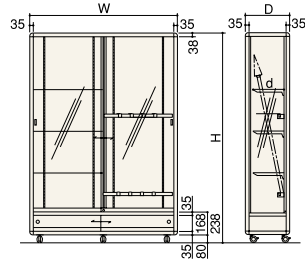

棚段数：3段 (W1/2サイズ)

奥行
D450 : d=300
D600 : d=350