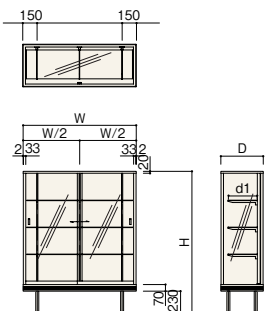

棚奥行
D450 : d1=300
D600 : d1=350

標準仕様は棚3段
W900は棚柱2本
※前開き・後開きを決めてご注文ください。

ハイケース

	W900	W1200	W1500	W1800
H1221 D450	RTGC-FE9452 ¥172,000	-FE2452 ¥211,000	-FE5452 ¥262,000	-FE8452 ¥281,000
600	—	-FE2602 ¥222,000	-FE5602 ¥274,000	-FE8602 ¥295,000
H1501 D450	RTGC-FE9455 ¥197,000	-FE2455 ¥240,000	-FE5455 ¥294,000	-FE8455 ¥319,000
600	—	-FE2605 ¥262,000	-FE5605 ¥319,000	-FE8605 ¥368,000
H1831 D450	RTGC-FE9458 ¥222,000	-FE2458 ¥272,000	-FE5458 ¥336,000	-FE8458 ¥374,000
600	—	-FE2608 ¥304,000	-FE5608 ¥380,000	-FE8608 ¥420,000
H2136 D450	—	-FE2451 ¥349,000	-FE5451 ¥373,000	-FE8451 ¥418,000
600	—	-FE2601 ¥391,000	-FE5601 ¥418,000	-FE8601 ¥467,000