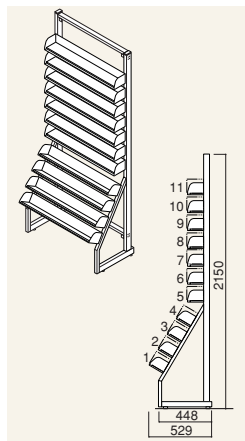

CD用11段 (Y型)

D529×H2150

W 900	単体 R.KVY-HS942A	¥160,510
	連増 R.KVY-HA942A	¥135,280

※棚1枚当たりの仕切板数量：
W900=8枚