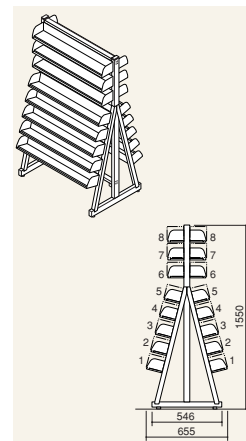

※棚1枚当たりの仕切板数量：
W900=5枚、W1200=7枚、
W1500=9枚、W1800=11枚。

CD用8段 (Y型)

D962×H1550

W 900	単体 R.KVY-FS985A	¥218,370
	連増 R.KVY-FA985A	¥187,470

※棚1枚当たりの仕切板数量：
W900=8枚

CD用8段 (S型)

D655×H1550

W 900	単体 R.KVS-FS955A	¥242,470
	連増 R.KVS-FA955A	¥199,520

※棚1枚当たりの仕切板数量：
W900=8枚

支柱タイプ 専用オプション

DVD/ゲーム棚板

W 600	RAVP-TD60	¥ 5,930
900	RAVP-TD90	¥ 5,930
1200	RAVP-TD12	¥ 7,480
1500	RAVP-TD15	¥ 9,690
1800	RAVP-TD18	¥11,290

CD棚板 ①

D130	W 900	RAVP-TC9013	¥4,390
	1200	RAVP-TC1213	¥6,440