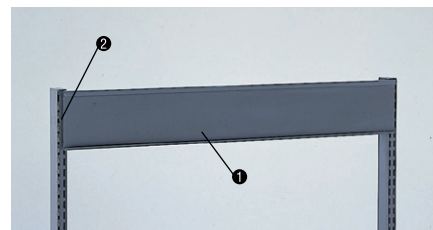

パラペット ①

W 900	RAVP-PV90	¥10,310
1200	RAVP-PV12	¥11,340
1500	RAVP-PV15	¥12,110
1800	RAVP-PV18	¥12,630

パラペット・ボックス棚用ブラケット ②

D10	左用	RAVP-BP10L	¥520
	右用	RAVP-BP10R	¥520