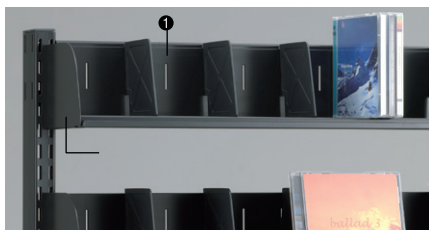

CD棚板 ①

D130	W 900	RAVP-TC9013	¥4,390
	1200	RAVP-TC1213	¥6,440

CD棚板用ブラケット ②

D130	左用	RAVP-BC13L	¥1,550
	右用	RAVP-BC13R	¥1,550