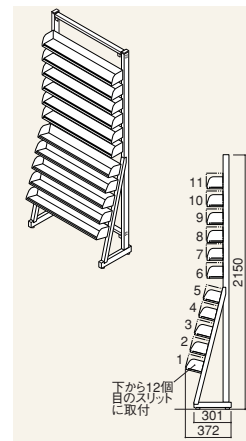

見やすい傾斜陳列

棚板は、商品が見やすいように傾斜してセットできます。また、面陳列、背陳列のどちらにも対応できます。

■片面型基本寸法図

※この他に高さH1800、H2000もご用意できます(特注)。詳しくは担当者にお問い合わせください。

■両面型基本寸法図

※この他に高さH1800、H2000もご用意できます(特注)。詳しくは担当者にお問い合わせください。

支柱タイプ 壁面型 フレームのみ本体セット/各種用途別棚セット例

※棚1枚当たりの仕切板数量：
W900=5枚、W1200=7枚、
W1500=9枚、W1800=11枚。

CD用11段 (Y型)

D529×H2150

W 900	単体 R.KVY-HS942A	¥160,510
	連増 R.KVY-HA942A	¥135,280

※棚1枚当たりの仕切板数量：
W900=8枚

CD用11段 (S型)

D372×H2150

W 900	単体 R.KVS-HS932A	¥168,240
	連増 R.KVS-HA932A	¥139,140

※棚1枚当たりの仕切板数量：
W900=8枚

支柱タイプ 島型 フレームのみ本体セット/各種用途別棚セット例

両面T型 フレームのみ

D546×H1550

W 900	単体 R.JVT-FS9015	¥40,020
	連増 R.JVT-FA9015	¥23,870
W1200	単体 R.JVT-FS1215	¥41,770
	連増 R.JVT-FA1215	¥25,620
W1500	単体 R.JVT-FS1515	¥42,810
	連増 R.JVT-FA1515	¥26,650
W1800	単体 R.JVT-FS1815	¥43,640
	連増 R.JVT-FA1815	¥27,480