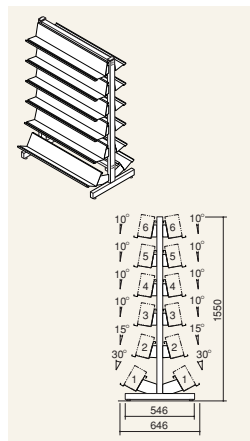

※棚1枚当たりの仕切板数量：
W900=8枚

支柱タイプ 島型 フレームのみ本体セット/各種用途別棚セット例

両面T型 フレームのみ

D546×H1550

W 900	単体 R.JVT-FS9015	¥40,020
	連増 R.JVT-FA9015	¥23,870
W1200	単体 R.JVT-FS1215	¥41,770
	連増 R.JVT-FA1215	¥25,620
W1500	単体 R.JVT-FS1515	¥42,810
	連増 R.JVT-FA1515	¥26,650
W1800	単体 R.JVT-FS1815	¥43,640
	連増 R.JVT-FA1815	¥27,480

両面Y型 フレームのみ

D800×H1550

W 900	単体 R.JVY-FS9015	¥69,510
	連増 R.JVY-FA9015	¥38,610
W1200	単体 R.JVY-FS1215	¥71,260
	連増 R.JVY-FA1215	¥40,360

両面S型 フレームのみ

D546×H1550

W 900	単体 R.JVS-FS9015	¥93,610
	連増 R.JVS-FA9015	¥50,660
W1200	単体 R.JVS-FS1215	¥95,360
	連増 R.JVS-FA1215	¥52,410