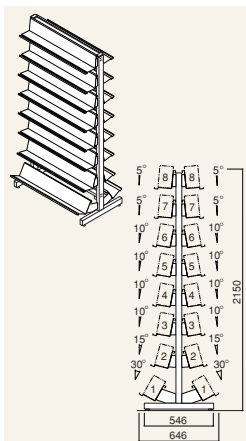

DVD用8段 (T型)

D646×H2150

W 900	単体 R.KVT-FS952B	¥200,010
	連増 R.KVT-FA952B	¥162,950
W1200	単体 R.KVT-FS252B	¥233,960
	連増 R.KVT-FA252B	¥196,900
W1500	単体 R.KVT-FS552B	¥277,680
	連増 R.KVT-FA552B	¥240,620
W1800	単体 R.KVT-FS852B	¥311,450
	連増 R.KVT-FA852B	¥274,380

※棚1枚当たりの仕切板数量：
W900=5枚、W1200=7枚、
W1500=9枚、W1800=11枚。