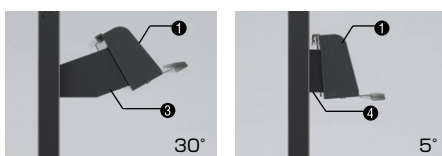

DVD/ゲーム棚板用エンドカバー ① PAT

D80×H150	左用	RAVP-EC80L	¥630
	右用	RAVP-EC80R	¥630

間仕切を兼ねたエンドカバー。左用と右用があります。

DVD/ゲーム棚板用ブラケットA ②

角度 10°・15°	D25	左用	RAVP-BA20L	¥780
		右用	RAVP-BA20R	¥780

角度は10°、15°の2段階にセットできます。

DVD/ゲーム棚板用ブラケットB ③

角度 30°	D120	左用	RAVP-BB12L	¥830
		右用	RAVP-BB12R	¥830

通常、最下段に使用する30°用のブラケットです。

DVD/ゲーム棚板用ブラケットC ④

角度 5°	D25	左用	RPVP-BC20L	¥780
		右用	RPVP-BC20R	¥780

DVD/ゲーム棚板用ブラケットD(最上段用) ⑤

角度 10°	D25	左用	RAVP-BA20CLPF	¥780
		右用	RAVP-BA20CRPF	¥780