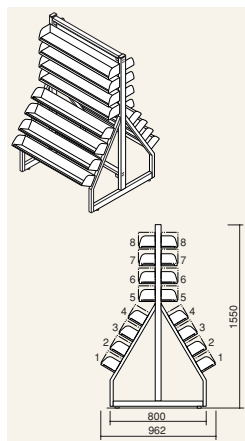

※棚1枚当たりの仕切板数量：
W900=5枚、W1200=7枚、
W1500=9枚、W1800=11枚。

DVD用8段 (T型)

D646×H2150

W 900	単体 R.KVT-FS952B	¥200,010
	連増 R.KVT-FA952B	¥162,950
W1200	単体 R.KVT-FS252B	¥233,960
	連増 R.KVT-FA252B	¥196,900
W1500	単体 R.KVT-FS552B	¥277,680
	連増 R.KVT-FA552B	¥240,620
W1800	単体 R.KVT-FS852B	¥311,450
	連増 R.KVT-FA852B	¥274,380

※棚1枚当たりの仕切板数量：
W900=5枚、W1200=7枚、
W1500=9枚、W1800=11枚。

CD用8段 (Y型)

D962×H1550

W 900	単体 R.KVY-FS985A	¥218,370
	連増 R.KVY-FA985A	¥187,470

※棚1枚当たりの仕切板数量：
W900=8枚

CD用8段 (S型)

D655×H1550

W 900	単体 R.KVS-FS955A	¥242,470
	連増 R.KVS-FA955A	¥199,520