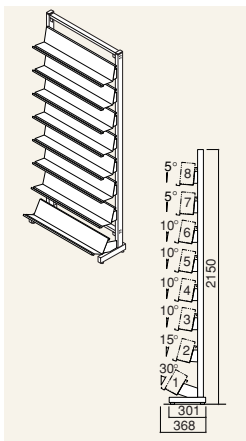

見やすい傾斜陳列

棚板は、商品が見やすいように傾斜してセットできます。また、面陳列、背陳列のどちらにも対応できます。

■片面型基本寸法図

※この他に高さH1800、H2000もご用意できます(特注)。詳しくは担当者にお問い合わせください。

■両面型基本寸法図

※この他に高さH1800、H2000もご用意できます(特注)。詳しくは担当者にお問い合わせください。

支柱タイプ 壁面型 フレームのみ本体セット/各種用途別棚セット例

片面Y型 フレームのみ

D448×H2150

W 900	単体 R.JVY-HS9021	¥58,170
	連増 R.JVY-HA9021	¥32,940
W1200	単体 R.JVY-HS1221	¥59,920
	連増 R.JVY-HA1221	¥34,690

片面S型 フレームのみ

D301×H2150

W 900	単体 R.JVS-HS9021	¥65,900
	連増 R.JVS-HA9021	¥36,800
W1200	単体 R.JVS-HS1221	¥67,650
	連増 R.JVS-HA1221	¥38,550

※棚1枚当たりの仕切板数量：
W900=5枚、W1200=7枚、
W1500=9枚、W1800=11枚。

CD用11段 (Y型)

D529×H2150

W 900	単体 R.KVY-HS942A	¥160,510
	連増 R.KVY-HA942A	¥135,280

※棚1枚当たりの仕切板数量：
W900=8枚

CD用11段 (S型)

D372×H2150

W 900	単体 R.KVS-HS932A	¥168,240
	連増 R.KVS-HA932A	¥139,140