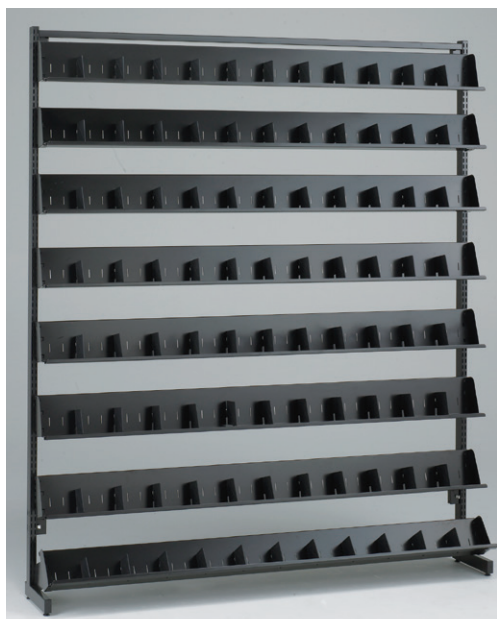

DVD・CD・ビデオ シリーズ

生活雑貨

省スペースで多くのタイトルを陳列。 機能性に優れたメディア什器。

DVD・CDやビデオは、非常に多くの商品が次から次へと店頭に送り出されてきます。什器にも、より高度な「整理能力」が問われています。DVD・CD・ビデオシリーズは、お客さまが見やすく、かつ大量の商品を分類陳列できる機能性を追求しました。

■本体カラー

ダークグレー (PF)

ボルトレス構造

ボルトやビスを使わないボルトレス構造。シンプルながら、安定した構造により、十分な耐荷重性や耐震性を備えています。
※S型は一部ビス止めが必要です。

見やすい傾斜陳列

棚板は、商品が見やすいように傾斜してセットできます。また、面陳列、背陳列のどちらにも対応できます。

■片面型基本寸法図

※この他に高さH1800、H2000もご用意できます(特注)。詳しくは担当者にお問い合わせください。

■両面型基本寸法図

※この他に高さH1800、H2000もご用意できます(特注)。詳しくは担当者にお問い合わせください。

支柱タイプ 壁面型 フレームのみ本体セット/各種用途別棚セット例