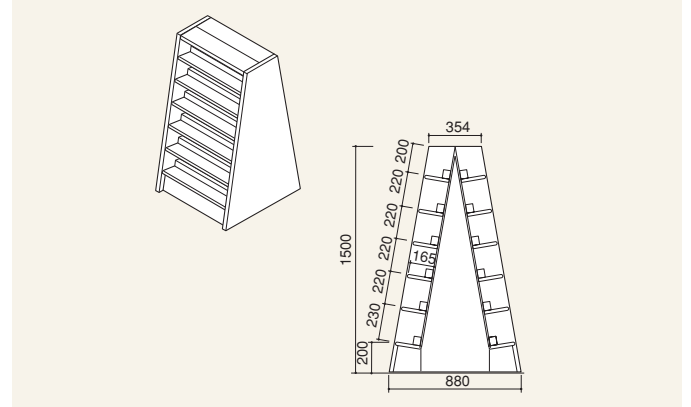

文庫本用 棚板奥行D165

		W900			
		単体	連増		
H1500	D 950	RKBC-FS995S-P1	¥150,670	-FA995S-P1	¥132,350
		RKBC-FS995R-P1	¥159,840	-FA995R-P1	¥141,520
		RKBC-FS995F-P1	¥125,040	-FA995F-P1	¥106,720
D1250	D 950	RKBC-FS925S-P1	¥163,220	-FA925S-P1	¥140,810
		RKBC-FS925R-P1	¥171,210	-FA925R-P1	¥148,790
		RKBC-FS925F-P1	¥137,600	-FA925F-P1	¥115,190
H1800	D 950	RKBC-FS998S-P1	¥173,860	-FA998S-P1	¥152,360
		RKBC-FS998R-P1	¥183,040	-FA998R-P1	¥161,530
		RKBC-FS998F-P1	¥148,240	-FA998F-P1	¥126,730
D1250	D 950	RKBC-FS928S-P1	¥186,420	-FA928S-P1	¥160,820
		RKBC-FS928R-P1	¥194,400	-FA928R-P1	¥168,800
		RKBC-FS928F-P1	¥160,800	-FA928F-P1	¥135,200

コミック・新書・実用書用 棚板奥行D165

		W900			
		単体	連増		
H1500	D 950	RKBB-FS995S-P1	¥145,490	-FA995S-P1	¥127,170
		RKBB-FS995R-P1	¥154,670	-FA995R-P1	¥136,350
		RKBB-FS995F-P1	¥119,870	-FA995F-P1	¥101,550
D1250	D 950	RKBB-FS925S-P1	¥158,050	-FA925S-P1	¥135,640
		RKBB-FS925R-P1	¥166,030	-FA925R-P1	¥143,620
		RKBB-FS925F-P1	¥132,430	-FA925F-P1	¥110,010
H1800	D 950	RKBB-FS998S-P1	¥163,510	-FA998S-P1	¥142,010
		RKBB-FS998R-P1	¥172,690	-FA998R-P1	¥151,180
		RKBB-FS998F-P1	¥137,890	-FA998F-P1	¥116,380
D1250	D 950	RKBB-FS928S-P1	¥176,070	-FA928S-P1	¥150,470
		RKBB-FS928R-P1	¥184,050	-FA928R-P1	¥158,450
		RKBB-FS928F-P1	¥150,450	-FA928F-P1	¥124,850

文庫本用(傾斜型)

W900×H1500

※価格はお問い合わせください。

コミック・新書用(傾斜型)

W900×H1500

※価格はお問い合わせください。

雑誌用

		W1800			
		単体	連増		
H1500	D1600	RKBK-FS865S-P1	¥367,460	-FA865S-P1	¥344,590
		RKBK-FS865R-P1	¥383,330	-FA865R-P1	¥360,460
		RKBK-FS865F-P1	¥316,220	-FA865F-P1	¥293,350
H1800	D1250	RKBK-FS828S-P1	¥359,600	-FA828S-P1	¥334,000
		RKBK-FS828R-P1	¥375,560	-FA828R-P1	¥349,960
		RKBK-FS828F-P1	¥308,350	-FA828F-P1	¥282,760

※雑誌用ヒナ段の上部に使用する棚板は厚みがt30で、専用のブラケットを使用します。