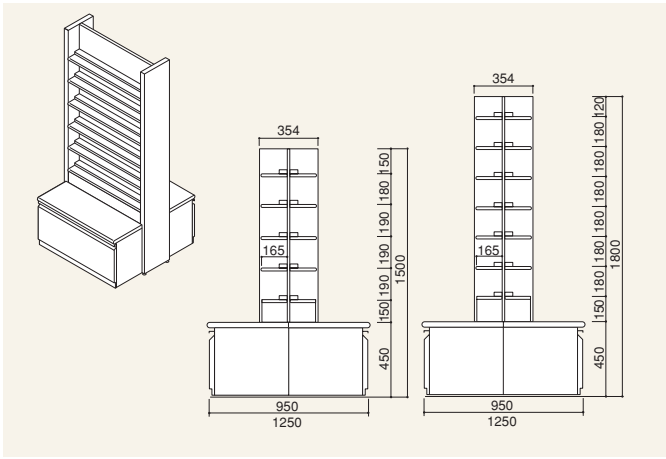

■基本モジュール

間口は効率的な900mmモジュールを採用しています。

間口 ▶ W900

奥行 ▶ 両面型：D464、514、589

高さ ▶ H1500、2150

※壁面に固定される際は、専用の固定部材を用意しております。詳しくは担当者にお問い合わせください。

※納期につきましては担当者にお問い合わせください。

■本体カラー

壁面傾斜型(受注生産)

壁面コーナー型入隅(受注生産)

壁面コーナー型出隅(受注生産)

棚板サイズと書籍サイズ

各セットは、書籍のサイズに合わせて棚板の奥行を選んでいきます。
バックスペーサーは、奥行の微調整に使用します。

文庫本用 棚板奥行D165

		W900			
		単体	連増		
H1500	D 950	RKBC-FS995S-P1	¥150,670	-FA995S-P1	¥132,350
		RKBC-FS995R-P1	¥159,840	-FA995R-P1	¥141,520
		RKBC-FS995F-P1	¥125,040	-FA995F-P1	¥106,720
D1250	D 950	RKBC-FS925S-P1	¥163,220	-FA925S-P1	¥140,810
		RKBC-FS925R-P1	¥171,210	-FA925R-P1	¥148,790
		RKBC-FS925F-P1	¥137,600	-FA925F-P1	¥115,190
H1800	D 950	RKBC-FS998S-P1	¥173,860	-FA998S-P1	¥152,360
		RKBC-FS998R-P1	¥183,040	-FA998R-P1	¥161,530
		RKBC-FS998F-P1	¥148,240	-FA998F-P1	¥126,730
D1250	D 950	RKBC-FS928S-P1	¥186,420	-FA928S-P1	¥160,820
		RKBC-FS928R-P1	¥194,400	-FA928R-P1	¥168,800
		RKBC-FS928F-P1	¥160,800	-FA928F-P1	¥135,200