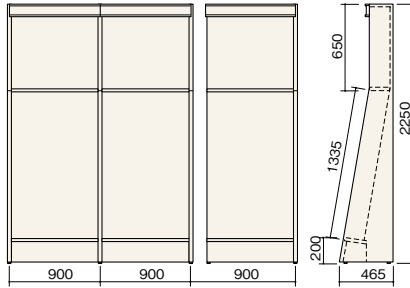

■基本モジュール

間口は効率的な900mmモジュールを採用しています。

間口 ▶ W900

奥行 ▶ D500、650、800

高さ ▶ H1350、1500、1800、2250

※壁面に固定される際は、専用の固定部材を用意しております。詳しくは担当者にお問い合わせください。

※納期につきましては担当者にお問い合わせください。

■本体カラー

■基本モジュール

間口は効率的な900mmモジュールを採用しています。

間口 ▶ W900

奥行 ▶ 両面型：D464、514、589

高さ ▶ H1500、2150

※壁面に固定される際は、専用の固定部材を用意しております。詳しくは担当者にお問い合わせください。

※納期につきましては担当者にお問い合わせください。

■本体カラー

モジュールは間口900mm。当社の共通パーツと互換性があり、汎用性に優れています。

壁面片面型

商品記号

ご注文の際には、平台下のタイプ記号S、R、Fのいずれかを、□の欄に入れてご指定ください。

RKBL-HS ■ ■ ■ ■ ■ -P1

- 塗装色記号
- S: ストッカー
- R: 引出し(1段タイプ)
- F: 前板
- 高さH
- 奥行D
- 間口W
- S: 単体、A: 連増
- H: 片面、F: 両面

壁面傾斜型(受注生産)

壁面コーナー型入隅(受注生産)

壁面コーナー型出隅(受注生産)

棚板サイズと書籍サイズ

各セットは、書籍のサイズに合わせて棚板の奥行を選んでいきます。
バックスペーサーは、奥行の微調整に使用します。

文庫本用 棚板奥行D165

		W900			
		単体	連増		
H1500	D 950	RKBC-FS995S-P1	¥150,670	-FA995S-P1	¥132,350
		RKBC-FS995R-P1	¥159,840	-FA995R-P1	¥141,520
		RKBC-FS995F-P1	¥125,040	-FA995F-P1	¥106,720
D1250	D 950	RKBC-FS925S-P1	¥163,220	-FA925S-P1	¥140,810
		RKBC-FS925R-P1	¥171,210	-FA925R-P1	¥148,790
		RKBC-FS925F-P1	¥137,600	-FA925F-P1	¥115,190
H1800	D 950	RKBC-FS998S-P1	¥173,860	-FA998S-P1	¥152,360
		RKBC-FS998R-P1	¥183,040	-FA998R-P1	¥161,530
		RKBC-FS998F-P1	¥148,240	-FA998F-P1	¥126,730
D1250	D 950	RKBC-FS928S-P1	¥186,420	-FA928S-P1	¥160,820
		RKBC-FS928R-P1	¥194,400	-FA928R-P1	¥168,800
		RKBC-FS928F-P1	¥160,800	-FA928F-P1	¥135,200