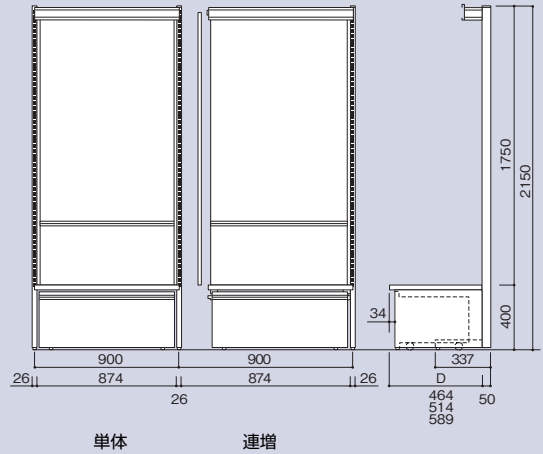

棚板1枚、ブラケット2枚のセットです。
棚奥行はブラケット奥行に関係なく全てD300です。

バラペットサイン

※価格など、詳しくは担当者にお問い合わせください。

地図用ヒナ段

W900×D533×H650 RMBA-BM956-P1 ¥40,860
平台の上に置いて使用します。5段

エンド平台

		D950×H450	
W 950用	RKBZ-S9595S-P1	¥107,580	
	RKBZ-S9595R-P1	¥116,750	
	RKBZ-S9595F-P1	¥ 81,950	
W1250用	RKBZ-S2595S-P1	¥119,310	
	RKBZ-S2595R-P1	¥127,290	
	RKBZ-S2595F-P1	¥ 93,680	
W1600用	RKBZ-S1695S-P1	¥134,580	
	RKBZ-S1695R-P1	¥142,510	
	RKBZ-S1695F-P1	¥108,960	

島両面型の本体を並べたエンドに置いて、同じ幅の平台をつくります。平台下はストッカー、引出し、前板の3タイプがあります。
W1600用は、D1200・D1600もあります。

POPスタンド

W305×フレームH150 RPBA-PP1-P1 ¥2,450

サイン面の水平角度は90°単位で変えることができます。
アクリルサインプレートは別途ご注文ください。

支柱タイプ壁面型 棚セット例

■基本寸法図

支柱タイプ壁面型 W900