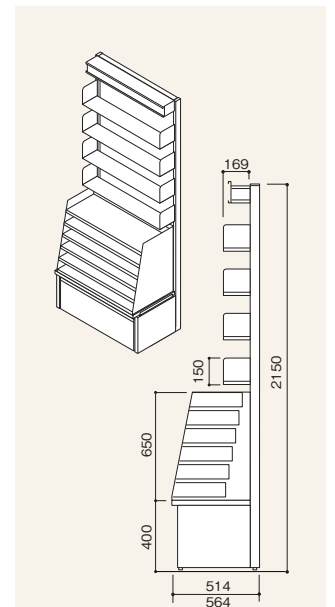

ドリル用

W900×H2150

D520	単体	RKBV-HS942H	¥271,110
	連増	RKBV-HA942H	¥244,290
D570	単体	RKBV-HS952H	¥273,260
	連増	RKBV-HA952H	¥245,540