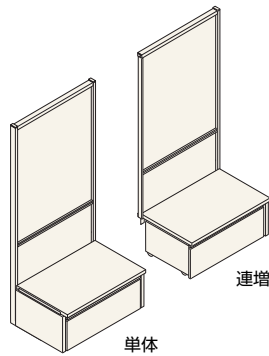

実用書・ビジネス書用

W900×H2150

D520	単体	RKBV-HS942E	¥175,780
	連増	RKBV-HA942E	¥148,960
D570	単体	RKBV-HS952E	¥177,930
	連増	RKBV-HA952E	¥150,220