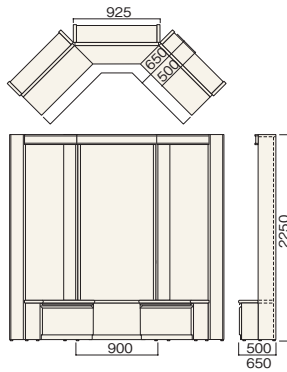

■基本モジュール

間口は効率的な900mmモジュールを採用しています。

間口 ▶ W900

奥行 ▶ D500、650、800

高さ ▶ H1350、1500、1800、2250

※壁面に固定される際は、専用の固定部材を用意しております。詳しくは担当者にお問い合わせください。

※納期につきましては担当者にお問い合わせください。

■本体カラー

■基本モジュール

間口は効率的な900mmモジュールを採用しています。

間口 ▶ W900

奥行 ▶ 両面型：D464、514、589

高さ ▶ H1500、2150

※壁面に固定される際は、専用の固定部材を用意しております。詳しくは担当者にお問い合わせください。

※納期につきましては担当者にお問い合わせください。

■本体カラー

モジュールは間口900mm。当社の共通パーツと互換性があり、汎用性に優れています。

壁面片面型

商品記号

ご注文の際には、平台下のタイプ記号S、R、Fのいずれかを、□の欄に入れてご指定ください。

RKBL-HS ■ ■ ■ ■ ■ -P1

- 塗装色記号
- S: ストッカー
- R: 引出し(1段タイプ)
- F: 前板
- 高さH
- 奥行D
- 間口W
- S: 単体、A: 連増
- H: 片面、F: 両面

壁面傾斜型(受注生産)

壁面コーナー型入隅(受注生産)

壁面コーナー型出隅(受注生産)

棚板サイズと書籍サイズ

各セットは、書籍のサイズに合わせて棚板の奥行を選んでいきます。
バックスペーサーは、奥行の微調整に使用します。

文庫本用 棚板奥行D165

		W900			
		単体	連増		
H1500	D 950	RKBC-FS995S-P1	¥150,670	-FA995S-P1	¥132,350
		RKBC-FS995R-P1	¥159,840	-FA995R-P1	¥141,520
		RKBC-FS995F-P1	¥125,040	-FA995F-P1	¥106,720
D1250	D 950	RKBC-FS925S-P1	¥163,220	-FA925S-P1	¥140,810
		RKBC-FS925R-P1	¥171,210	-FA925R-P1	¥148,790
		RKBC-FS925F-P1	¥137,600	-FA925F-P1	¥115,190
H1800	D 950	RKBC-FS998S-P1	¥173,860	-FA998S-P1	¥152,360
		RKBC-FS998R-P1	¥183,040	-FA998R-P1	¥161,530
		RKBC-FS998F-P1	¥148,240	-FA998F-P1	¥126,730
D1250	D 950	RKBC-FS928S-P1	¥186,420	-FA928S-P1	¥160,820
		RKBC-FS928R-P1	¥194,400	-FA928R-P1	¥168,800
		RKBC-FS928F-P1	¥160,800	-FA928F-P1	¥135,200