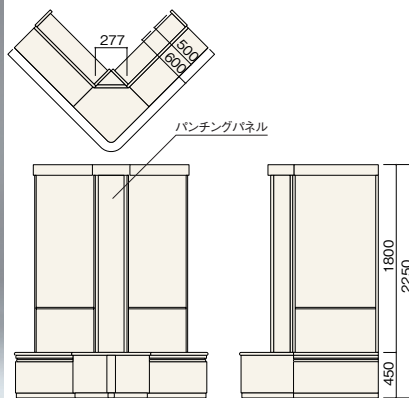

■基本モジュール

間口は効率的な900mmモジュールを採用しています。

間口 ▶ W900

奥行 ▶ D500、650、800

高さ ▶ H1350、1500、1800、2250

※壁面に固定される際は、専用の固定部材を用意しております。詳しくは担当者にお問い合わせください。

※納期につきましては担当者にお問い合わせください。

■本体カラー

■基本モジュール

間口は効率的な900mmモジュールを採用しています。

間口 ▶ W900

奥行 ▶ 両面型：D464、514、589

高さ ▶ H1500、2150

※壁面に固定される際は、専用の固定部材を用意しております。詳しくは担当者にお問い合わせください。

※納期につきましては担当者にお問い合わせください。

■本体カラー

モジュールは間口900mm。当社の共通パーツと互換性があり、汎用性に優れています。

壁面片面型

商品記号

ご注文の際には、平台下のタイプ記号S、R、Fのいずれかを、□の欄に入れてご指定ください。

RKBL-HS ■ ■ ■ ■ ■ -P1

- 塗装色記号
- S: ストッカー
- R: 引出し(1段タイプ)
- F: 前板
- 高さH
- 奥行D
- 間口W
- S: 単体、A: 連増
- H: 片面、F: 両面

壁面傾斜型(受注生産)

壁面コーナー型入隅(受注生産)

壁面コーナー型出隅(受注生産)

棚板サイズと書籍サイズ

各セットは、書籍のサイズに合わせて棚板の奥行を選んでいきます。
バックスペーサーは、奥行の微調整に使用します。

文庫本用 棚板奥行D165

		W900			
		単体	連増		
H1500	D 950	RKBC-FS995S-P1	¥150,670	-FA995S-P1	¥132,350
		RKBC-FS995R-P1	¥159,840	-FA995R-P1	¥141,520
		RKBC-FS995F-P1	¥125,040	-FA995F-P1	¥106,720
D1250	D 950	RKBC-FS925S-P1	¥163,220	-FA925S-P1	¥140,810
		RKBC-FS925R-P1	¥171,210	-FA925R-P1	¥148,790
		RKBC-FS925F-P1	¥137,600	-FA925F-P1	¥115,190
H1800	D 950	RKBC-FS998S-P1	¥173,860	-FA998S-P1	¥152,360
		RKBC-FS998R-P1	¥183,040	-FA998R-P1	¥161,530
		RKBC-FS998F-P1	¥148,240	-FA998F-P1	¥126,730
D1250	D 950	RKBC-FS928S-P1	¥186,420	-FA928S-P1	¥160,820
		RKBC-FS928R-P1	¥194,400	-FA928R-P1	¥168,800
		RKBC-FS928F-P1	¥160,800	-FA928F-P1	¥135,200