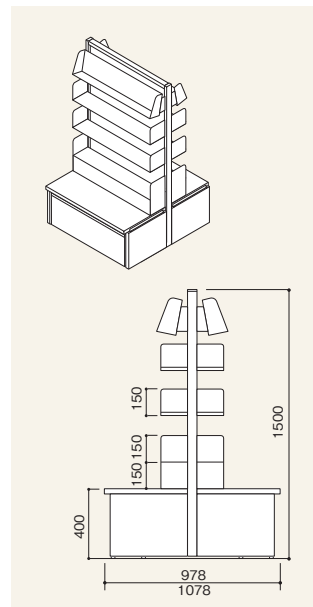

■基本モジュール

間口は効率的な900mmモジュールを採用しています。

間口 ▶ W900

奥行 ▶ D500、650、800

高さ ▶ H1350、1500、1800、2250

※壁面に固定される際は、専用の固定部材を用意しております。詳しくは担当者にお問い合わせください。

※納期につきましては担当者にお問い合わせください。

■本体カラー

■基本モジュール

間口は効率的な900mmモジュールを採用しています。

間口 ▶ W900

奥行 ▶ 両面型：D464、514、589

高さ ▶ H1500、2150

※壁面に固定される際は、専用の固定部材を用意しております。詳しくは担当者にお問い合わせください。

※納期につきましては担当者にお問い合わせください。

■本体カラー

支柱タイプ島型 棚セット例

■基本寸法図

支柱タイプ島型 W900

		単体		連増	
H1500	D 980	RJBV-FS9905-P7	¥163,260	-FA9905-P7	¥128,360
	D1080	RJBV-FS9105-P7	¥167,560	-FA9105-P7	¥130,960
	D1230	RJBV-FS9125-P7	¥172,480	-FA9125-P7	¥133,510

平台下標準仕様：ストッカー付

単体型にはフィニッシュストリップ（棚板のサイドの化粧材）が含まれています。

文庫本用

W900×H1500

D 980	単体	RKBV-FS995A	¥241,990
	連増	RKBV-FA995A	¥207,090
D1080	単体	RKBV-FS915A	¥246,290
	連増	RKBV-FA915A	¥209,590

実用書用1

W900×H1500

D 980	単体	RKBV-FS995B	¥221,840
	連増	RKBV-FA995B	¥186,940
D1080	単体	RKBV-FS915B	¥226,140
	連増	RKBV-FA915B	¥189,440