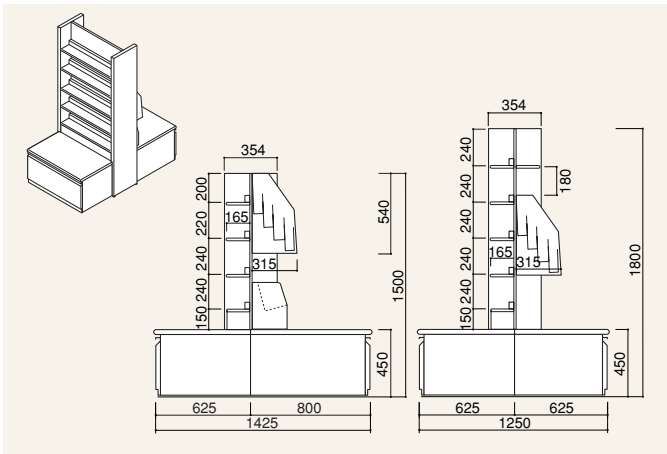

コミック・雑誌用

		W900	
		単体	連増
H1500	D1425	ストッカータイプ ¥204,990	ストッカータイプ ¥182,350
		引出し1段タイプ ¥212,950	引出し1段タイプ ¥190,310
		前板タイプ ¥179,370	前板タイプ ¥156,730
H1800	D1250	ストッカータイプ ¥204,530	ストッカータイプ ¥178,930
		引出し1段タイプ ¥212,510	引出し1段タイプ ¥186,910
		前板タイプ ¥178,910	前板タイプ ¥153,310

※雑誌用ヒナ段の上部に使用する棚板は厚みがt30で、専用のブラケットを使用します。