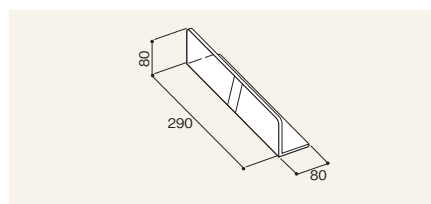

ドリル用仕切り板

D290		¥790

ドリル陳列用の仕切りです。t2透明アクリル