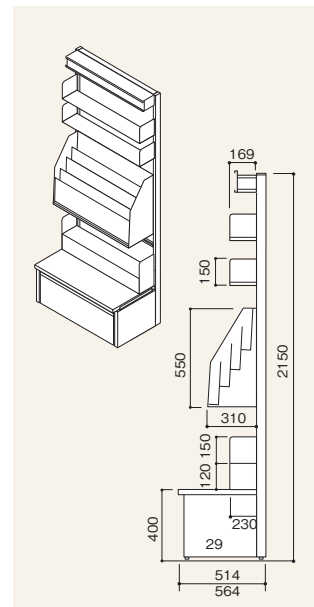

■基本モジュール

間口は効率的な900mmモジュールを採用しています。

間口 ▶ W900

奥行 ▶ D500、650、800

高さ ▶ H1350、1500、1800、2250

※壁面に固定される際は、専用の固定部材を用意しております。詳しくは担当者にお問い合わせください。

※納期につきましては担当者にお問い合わせください。

■本体カラー

■基本モジュール

間口は効率的な900mmモジュールを採用しています。

間口 ▶ W900

奥行 ▶ 両面型：D464、514、589

高さ ▶ H1500、2150

※壁面に固定される際は、専用の固定部材を用意しております。詳しくは担当者にお問い合わせください。

※納期につきましては担当者にお問い合わせください。

■本体カラー

モジュールは間口900mm。当社の共通パーツと互換性があり、汎用性に優れています。

壁面片面型

商品記号

ご注文の際には、平台下のタイプ記号S、R、Fのいずれかを、□の欄に入れてご指定ください。

RKBL-HS ■ ■ ■ ■ ■ -P1

- 塗装色記号
- S: ストッカー
- R: 引出し(1段タイプ)
- F: 前板
- 高さH
- 奥行D
- 間口W
- S: 単体、A: 連増
- H: 片面、F: 両面

実用書・ビジネス書用

W900×H2150

D520	単体	RKBV-HS942E	¥175,780
	連増	RKBV-HA942E	¥148,960
D570	単体	RKBV-HS952E	¥177,930
	連増	RKBV-HA952E	¥150,220

児童書用

W900×H2150

D520	単体	RKBV-HS942F	¥169,620
	連増	RKBV-HA942F	¥142,800
D570	単体	RKBV-HS952F	¥171,770
	連増	RKBV-HA952F	¥144,050