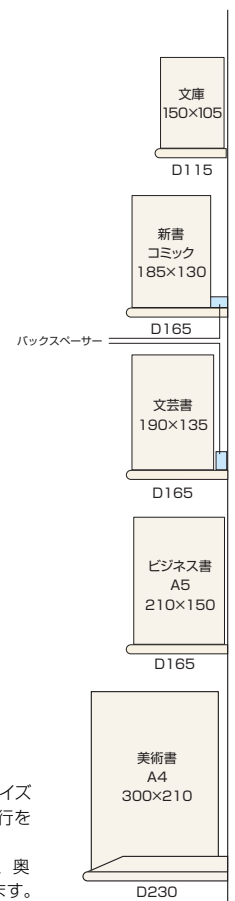

■基本モジュール

間口は効率的な900mmモジュールを採用しています。

間口 ▶ W900

奥行 ▶ D500、650、800

高さ ▶ H1350、1500、1800、2250

※壁面に固定される際は、専用の固定部材を用意しております。詳しくは担当者にお問い合わせください。

※納期につきましては担当者にお問い合わせください。

■本体カラー

■基本モジュール

間口は効率的な900mmモジュールを採用しています。

間口 ▶ W900

奥行 ▶ 両面型：D464、514、589

高さ ▶ H1500、2150

※壁面に固定される際は、専用の固定部材を用意しております。詳しくは担当者にお問い合わせください。

※納期につきましては担当者にお問い合わせください。

■本体カラー

壁面傾斜型(受注生産)

壁面コーナー型入隅(受注生産)

壁面コーナー型出隅(受注生産)

棚板サイズと書籍サイズ

各セットは、書籍のサイズに合わせて棚板の奥行を選んでいきます。
バックスペーサーは、奥行の微調整に使用します。

文庫本用 棚板奥行D165

		W900			
		単体	連増		
H1500	D 950	RKBC-FS995S-P1	¥150,670	-FA995S-P1	¥132,350
		RKBC-FS995R-P1	¥159,840	-FA995R-P1	¥141,520
		RKBC-FS995F-P1	¥125,040	-FA995F-P1	¥106,720
D1250	D 950	RKBC-FS925S-P1	¥163,220	-FA925S-P1	¥140,810
		RKBC-FS925R-P1	¥171,210	-FA925R-P1	¥148,790
		RKBC-FS925F-P1	¥137,600	-FA925F-P1	¥115,190
H1800	D 950	RKBC-FS998S-P1	¥173,860	-FA998S-P1	¥152,360
		RKBC-FS998R-P1	¥183,040	-FA998R-P1	¥161,530
		RKBC-FS998F-P1	¥148,240	-FA998F-P1	¥126,730
D1250	D 950	RKBC-FS928S-P1	¥186,420	-FA928S-P1	¥160,820
		RKBC-FS928R-P1	¥194,400	-FA928R-P1	¥168,800
		RKBC-FS928F-P1	¥160,800	-FA928F-P1	¥135,200

コミック・新書・実用書用 棚板奥行D165

		W900			
		単体	連増		
H1500	D 950	RKBB-FS995S-P1	¥145,490	-FA995S-P1	¥127,170
		RKBB-FS995R-P1	¥154,670	-FA995R-P1	¥136,350
		RKBB-FS995F-P1	¥119,870	-FA995F-P1	¥101,550
D1250	D 950	RKBB-FS925S-P1	¥158,050	-FA925S-P1	¥135,640
		RKBB-FS925R-P1	¥166,030	-FA925R-P1	¥143,620
		RKBB-FS925F-P1	¥132,430	-FA925F-P1	¥110,010
H1800	D 950	RKBB-FS998S-P1	¥163,510	-FA998S-P1	¥142,010
		RKBB-FS998R-P1	¥172,690	-FA998R-P1	¥151,180
		RKBB-FS998F-P1	¥137,890	-FA998F-P1	¥116,380
D1250	D 950	RKBB-FS928S-P1	¥176,070	-FA928S-P1	¥150,470
		RKBB-FS928R-P1	¥184,050	-FA928R-P1	¥158,450
		RKBB-FS928F-P1	¥150,450	-FA928F-P1	¥124,850