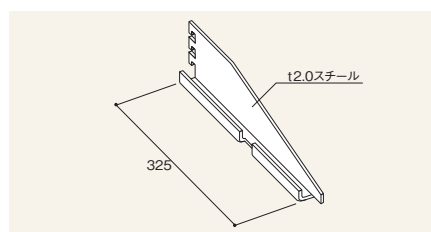

ドリル用ブラケット

		左用	右用
D325	RPBV-BD32L-P7	¥2,430	-BD32R-P7 ¥2,430

ドリル用棚板を支えます。ブックエンドと一体型のブラケットで、左用と右用があります。