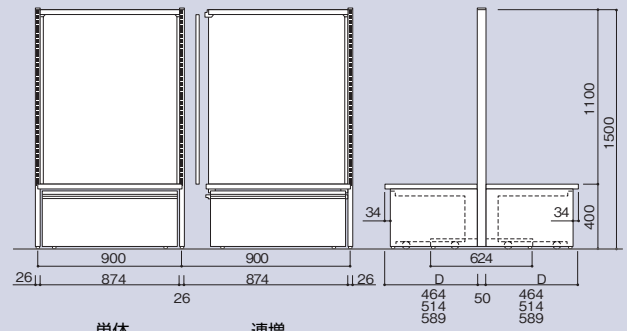

支柱タイプ島型 棚セット例

■基本寸法図

支柱タイプ島型 W900

		単体		連増	
H1500	D 980	RJBV-FS9905-P7	¥163,260	-FA9905-P7	¥128,360
	D1080	RJBV-FS9105-P7	¥167,560	-FA9105-P7	¥130,960
	D1230	RJBV-FS9125-P7	¥172,480	-FA9125-P7	¥133,510

平台下標準仕様：ストッカー付