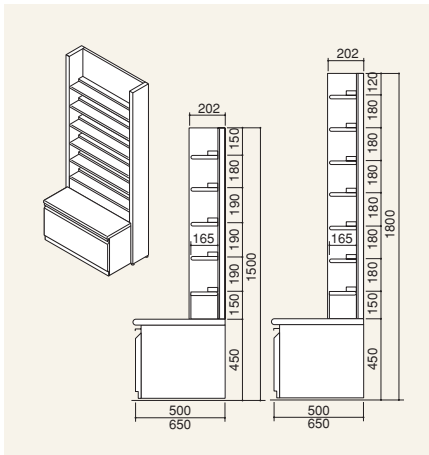

文庫本用

		W900	
		単体	連増
H1500	D500	RKBG-HS955S-P1 ¥ 84,770	-HA955S-P1 ¥73,050
		RKBG-HS955R-P1 ¥ 89,360	-HA955R-P1 ¥77,640
		RKBG-HS955F-P1 ¥ 71,960	-HA955F-P1 ¥60,240
D650		RKBG-HS965S-P1 ¥ 91,050	-HA965S-P1 ¥77,280
		RKBG-HS965R-P1 ¥ 95,040	-HA965R-P1 ¥81,280
		RKBG-HS965F-P1 ¥ 78,240	-HA965F-P1 ¥64,470
H1800	D500	RKBG-HS958S-P1 ¥103,760	-HA958S-P1 ¥86,040
		RKBG-HS958R-P1 ¥108,350	-HA958R-P1 ¥90,620
		RKBG-HS958F-P1 ¥ 90,950	-HA958F-P1 ¥73,230
D650		RKBG-HS968S-P1 ¥110,040	-HA968S-P1 ¥90,270
		RKBG-HS968R-P1 ¥114,030	-HA968R-P1 ¥94,260
		RKBG-HS968F-P1 ¥ 97,230	-HA968F-P1 ¥77,460

雑誌用

		W900	
		単体	連増
H1500	D800	RKBW-HS985S-P1 ¥135,410	-HA985S-P1 ¥121,410
		RKBW-HS985R-P1 ¥139,370	-HA985R-P1 ¥125,380
		RKBW-HS985F-P1 ¥122,590	-HA985F-P1 ¥108,600
H1800	D650	RKBW-HS968S-P1 ¥133,320	-HA968S-P1 ¥113,560
		RKBW-HS968R-P1 ¥137,310	-HA968R-P1 ¥117,550
		RKBW-HS968F-P1 ¥120,510	-HA968F-P1 ¥100,740

※雑誌用ヒナ段の上部に使用する棚板は厚みがt30で、専用のブラケットを使用します。

コミック・新書用

		W900	
		単体	連増
H1500	D500	RKBH-HS955S-P1 ¥ 82,180	-HA955S-P1 ¥70,470
		RKBH-HS955R-P1 ¥ 86,770	-HA955R-P1 ¥75,050
		RKBH-HS955F-P1 ¥ 69,370	-HA955F-P1 ¥57,650
D650		RKBH-HS965S-P1 ¥ 88,460	-HA965S-P1 ¥74,700
		RKBH-HS965R-P1 ¥ 92,450	-HA965R-P1 ¥78,690
		RKBH-HS965F-P1 ¥ 70,020	-HA965F-P1 ¥61,890
H1800	D500	RKBH-HS958S-P1 ¥ 98,580	-HA958S-P1 ¥80,860
		RKBH-HS958R-P1 ¥103,170	-HA958R-P1 ¥85,450
		RKBH-HS958F-P1 ¥ 85,770	-HA958F-P1 ¥68,050
D650		RKBH-HS968S-P1 ¥104,860	-HA968S-P1 ¥85,090
		RKBH-HS968R-P1 ¥108,850	-HA968R-P1 ¥89,080
		RKBH-HS968F-P1 ¥ 92,050	-HA968F-P1 ¥72,280