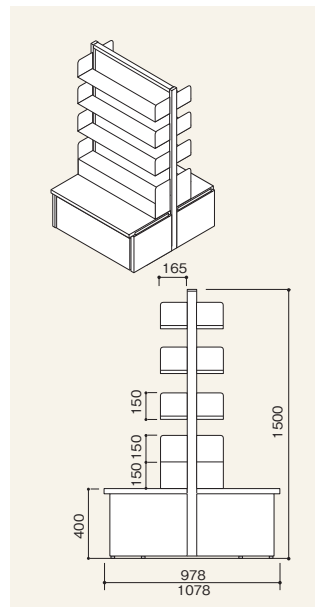

実用書用1

W900×H1500

D 980	単体	RKBV-FS995B	¥221,840
	連増	RKBV-FA995B	¥186,940
D1080	単体	RKBV-FS915B	¥226,140
	連増	RKBV-FA915B	¥189,440