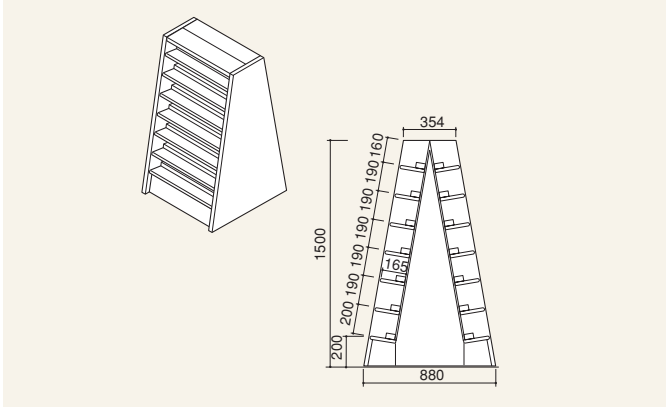

文庫本用 棚板奥行D165

		W900			
		単体	連増		
H1500	D 950	RKBC-FS995S-P1	¥150,670	-FA995S-P1	¥132,350
		RKBC-FS995R-P1	¥159,840	-FA995R-P1	¥141,520
		RKBC-FS995F-P1	¥125,040	-FA995F-P1	¥106,720
D1250	D 950	RKBC-FS925S-P1	¥163,220	-FA925S-P1	¥140,810
		RKBC-FS925R-P1	¥171,210	-FA925R-P1	¥148,790
		RKBC-FS925F-P1	¥137,600	-FA925F-P1	¥115,190
H1800	D 950	RKBC-FS998S-P1	¥173,860	-FA998S-P1	¥152,360
		RKBC-FS998R-P1	¥183,040	-FA998R-P1	¥161,530
		RKBC-FS998F-P1	¥148,240	-FA998F-P1	¥126,730
D1250	D 950	RKBC-FS928S-P1	¥186,420	-FA928S-P1	¥160,820
		RKBC-FS928R-P1	¥194,400	-FA928R-P1	¥168,800
		RKBC-FS928F-P1	¥160,800	-FA928F-P1	¥135,200

コミック・新書・実用書用 棚板奥行D165

		W900			
		単体	連増		
H1500	D 950	RKBB-FS995S-P1	¥145,490	-FA995S-P1	¥127,170
		RKBB-FS995R-P1	¥154,670	-FA995R-P1	¥136,350
		RKBB-FS995F-P1	¥119,870	-FA995F-P1	¥101,550
D1250	D 950	RKBB-FS925S-P1	¥158,050	-FA925S-P1	¥135,640
		RKBB-FS925R-P1	¥166,030	-FA925R-P1	¥143,620
		RKBB-FS925F-P1	¥132,430	-FA925F-P1	¥110,010
H1800	D 950	RKBB-FS998S-P1	¥163,510	-FA998S-P1	¥142,010
		RKBB-FS998R-P1	¥172,690	-FA998R-P1	¥151,180
		RKBB-FS998F-P1	¥137,890	-FA998F-P1	¥116,380
D1250	D 950	RKBB-FS928S-P1	¥176,070	-FA928S-P1	¥150,470
		RKBB-FS928R-P1	¥184,050	-FA928R-P1	¥158,450
		RKBB-FS928F-P1	¥150,450	-FA928F-P1	¥124,850

文庫本用(傾斜型)

W900×H1500

※価格はお問い合わせください。

コミック・新書用(傾斜型)

W900×H1500

※価格はお問い合わせください。

雑誌用

		W1800			
		単体	連増		
H1500	D1600	RKBK-FS865S-P1	¥367,460	-FA865S-P1	¥344,590
		RKBK-FS865R-P1	¥383,330	-FA865R-P1	¥360,460
		RKBK-FS865F-P1	¥316,220	-FA865F-P1	¥293,350
H1800	D1250	RKBK-FS828S-P1	¥359,600	-FA828S-P1	¥334,000
		RKBK-FS828R-P1	¥375,560	-FA828R-P1	¥349,960
		RKBK-FS828F-P1	¥308,350	-FA828F-P1	¥282,760

※雑誌用ヒナ段の上部に使用する棚板は厚みがt30で、専用のブラケットを使用します。