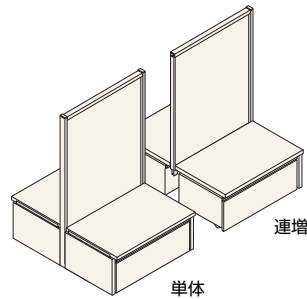

地図用

W900×H2150

D520	単体	RKBV-HS942G	¥215,000
	連増	RKBV-HA942G	¥188,180
D570	単体	RKBV-HS952G	¥217,150
	連増	RKBV-HA952G	¥189,430

ドリル用

W900×H2150

D520	単体	RKBV-HS942H	¥271,110
	連増	RKBV-HA942H	¥244,290
D570	単体	RKBV-HS952H	¥273,260
	連増	RKBV-HA952H	¥245,540

支柱タイプ島型 棚セット例

■基本寸法図

支柱タイプ島型 W900

		単体		連増	
H1500	D 980	RJBV-FS9905-P7	¥163,260	-FA9905-P7	¥128,360
	D1080	RJBV-FS9105-P7	¥167,560	-FA9105-P7	¥130,960
	D1230	RJBV-FS9125-P7	¥172,480	-FA9125-P7	¥133,510

平台下標準仕様：ストッカー付