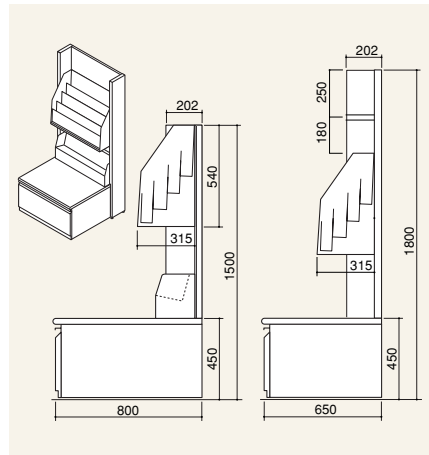

文庫本用

		W900	
		単体	連増
H1500	D500	RKBG-HS955S-P1 ¥ 84,770	-HA955S-P1 ¥73,050
		RKBG-HS955R-P1 ¥ 89,360	-HA955R-P1 ¥77,640
		RKBG-HS955F-P1 ¥ 71,960	-HA955F-P1 ¥60,240
D650		RKBG-HS965S-P1 ¥ 91,050	-HA965S-P1 ¥77,280
		RKBG-HS965R-P1 ¥ 95,040	-HA965R-P1 ¥81,280
		RKBG-HS965F-P1 ¥ 78,240	-HA965F-P1 ¥64,470
H1800	D500	RKBG-HS958S-P1 ¥103,760	-HA958S-P1 ¥86,040
		RKBG-HS958R-P1 ¥108,350	-HA958R-P1 ¥90,620
		RKBG-HS958F-P1 ¥ 90,950	-HA958F-P1 ¥73,230
D650		RKBG-HS968S-P1 ¥110,040	-HA968S-P1 ¥90,270
		RKBG-HS968R-P1 ¥114,030	-HA968R-P1 ¥94,260
		RKBG-HS968F-P1 ¥ 97,230	-HA968F-P1 ¥77,460

雑誌用

		W900	
		単体	連増
H1500	D800	RKBW-HS985S-P1 ¥135,410	-HA985S-P1 ¥121,410
		RKBW-HS985R-P1 ¥139,370	-HA985R-P1 ¥125,380
		RKBW-HS985F-P1 ¥122,590	-HA985F-P1 ¥108,600
H1800	D650	RKBW-HS968S-P1 ¥133,320	-HA968S-P1 ¥113,560
		RKBW-HS968R-P1 ¥137,310	-HA968R-P1 ¥117,550
		RKBW-HS968F-P1 ¥120,510	-HA968F-P1 ¥100,740

※雑誌用ヒナ段の上部に使用する棚板は厚みがt30で、専用のブラケットを使用します。

コミック・新書用

		W900	
		単体	連増
H1500	D500	RKBH-HS955S-P1 ¥ 82,180	-HA955S-P1 ¥70,470
		RKBH-HS955R-P1 ¥ 86,770	-HA955R-P1 ¥75,050
		RKBH-HS955F-P1 ¥ 69,370	-HA955F-P1 ¥57,650
D650		RKBH-HS965S-P1 ¥ 88,460	-HA965S-P1 ¥74,700
		RKBH-HS965R-P1 ¥ 92,450	-HA965R-P1 ¥78,690
		RKBH-HS965F-P1 ¥ 70,020	-HA965F-P1 ¥61,890
H1800	D500	RKBH-HS958S-P1 ¥ 98,580	-HA958S-P1 ¥80,860
		RKBH-HS958R-P1 ¥103,170	-HA958R-P1 ¥85,450
		RKBH-HS958F-P1 ¥ 85,770	-HA958F-P1 ¥68,050
D650		RKBH-HS968S-P1 ¥104,860	-HA968S-P1 ¥85,090
		RKBH-HS968R-P1 ¥108,850	-HA968R-P1 ¥89,080
		RKBH-HS968F-P1 ¥ 92,050	-HA968F-P1 ¥72,280