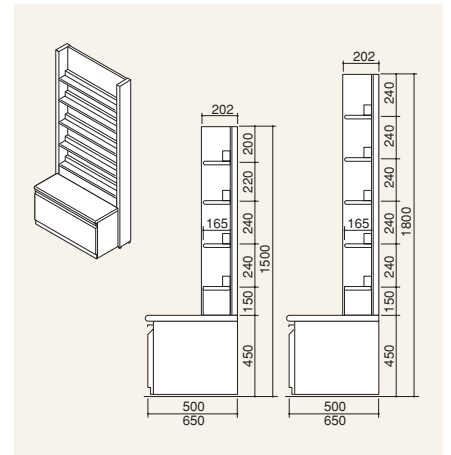

文庫本用

		W900	
		単体	連増
H1500	D500	RKBG-HS955S-P1 ¥ 84,770	-HA955S-P1 ¥73,050
		RKBG-HS955R-P1 ¥ 89,360	-HA955R-P1 ¥77,640
		RKBG-HS955F-P1 ¥ 71,960	-HA955F-P1 ¥60,240
D650		RKBG-HS965S-P1 ¥ 91,050	-HA965S-P1 ¥77,280
		RKBG-HS965R-P1 ¥ 95,040	-HA965R-P1 ¥81,280
		RKBG-HS965F-P1 ¥ 78,240	-HA965F-P1 ¥64,470
H1800	D500	RKBG-HS958S-P1 ¥103,760	-HA958S-P1 ¥86,040
		RKBG-HS958R-P1 ¥108,350	-HA958R-P1 ¥90,620
		RKBG-HS958F-P1 ¥ 90,950	-HA958F-P1 ¥73,230
D650		RKBG-HS968S-P1 ¥110,040	-HA968S-P1 ¥90,270
		RKBG-HS968R-P1 ¥114,030	-HA968R-P1 ¥94,260
		RKBG-HS968F-P1 ¥ 97,230	-HA968F-P1 ¥77,460

雑誌用

		W900	
		単体	連増
H1500	D800	RKBW-HS985S-P1 ¥135,410	-HA985S-P1 ¥121,410
		RKBW-HS985R-P1 ¥139,370	-HA985R-P1 ¥125,380
		RKBW-HS985F-P1 ¥122,590	-HA985F-P1 ¥108,600
H1800	D650	RKBW-HS968S-P1 ¥133,320	-HA968S-P1 ¥113,560
		RKBW-HS968R-P1 ¥137,310	-HA968R-P1 ¥117,550
		RKBW-HS968F-P1 ¥120,510	-HA968F-P1 ¥100,740

※雑誌用ヒナ段の上部に使用する棚板は厚みがt30で、専用のブラケットを使用します。

コミック・新書用

		W900	
		単体	連増
H1500	D500	RKBH-HS955S-P1 ¥ 82,180	-HA955S-P1 ¥70,470
		RKBH-HS955R-P1 ¥ 86,770	-HA955R-P1 ¥75,050
		RKBH-HS955F-P1 ¥ 69,370	-HA955F-P1 ¥57,650
D650		RKBH-HS965S-P1 ¥ 88,460	-HA965S-P1 ¥74,700
		RKBH-HS965R-P1 ¥ 92,450	-HA965R-P1 ¥78,690
		RKBH-HS965F-P1 ¥ 70,020	-HA965F-P1 ¥61,890
H1800	D500	RKBH-HS958S-P1 ¥ 98,580	-HA958S-P1 ¥80,860
		RKBH-HS958R-P1 ¥103,170	-HA958R-P1 ¥85,450
		RKBH-HS958F-P1 ¥ 85,770	-HA958F-P1 ¥68,050
D650		RKBH-HS968S-P1 ¥104,860	-HA968S-P1 ¥85,090
		RKBH-HS968R-P1 ¥108,850	-HA968R-P1 ¥89,080
		RKBH-HS968F-P1 ¥ 92,050	-HA968F-P1 ¥72,280