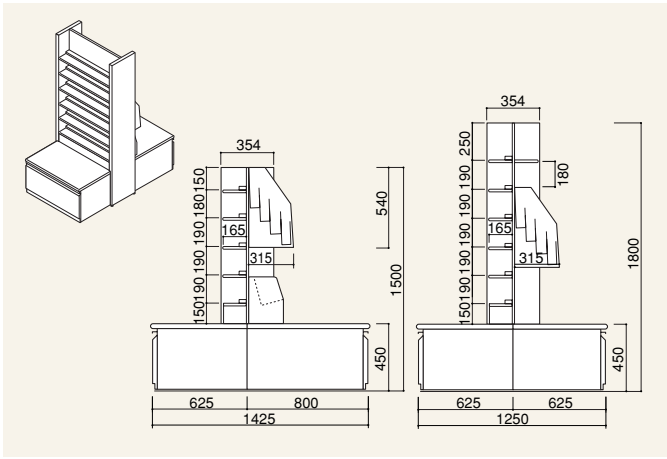

文庫・雑誌用

		W900	
		単体	連増
H1500	D1425	ストッカータイプ ¥207,580	ストッカータイプ ¥184,940
		引出し1段タイプ ¥215,540	引出し1段タイプ ¥192,890
		前板タイプ ¥181,960	前板タイプ ¥159,310
H1800	D1250	ストッカータイプ ¥207,120	ストッカータイプ ¥181,520
		引出し1段タイプ ¥215,100	引出し1段タイプ ¥189,500
		前板タイプ ¥181,500	前板タイプ ¥155,900

※雑誌用ヒナ段の上部に使用する棚板は厚みがt30で、専用のブラケットを使用します。