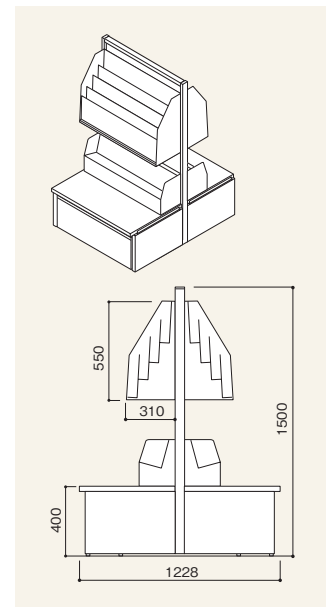

雑誌用

W900×H1500

D1230	単体	RKBV-FS925E	¥345,190
	連増	RKBV-FA925E	¥306,330