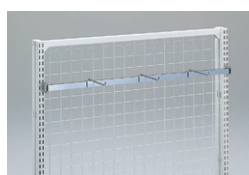

Sバー

標準的な角バーです。