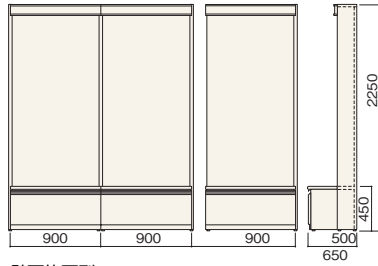

壁面片面型

商品記号

ご注文の際には、平台下のタイプ記号S、R、Fのいずれかを、□の欄に入れてご指定ください。

RKBL-HS ■ ■ ■ ■ ■ -P1

- 塗装色記号
- S: ストッカー
- R: 引出し(1段タイプ)
- F: 前板
- 高さH
- 奥行D
- 間口W
- S: 単体、A: 連増
- H: 片面、F: 両面