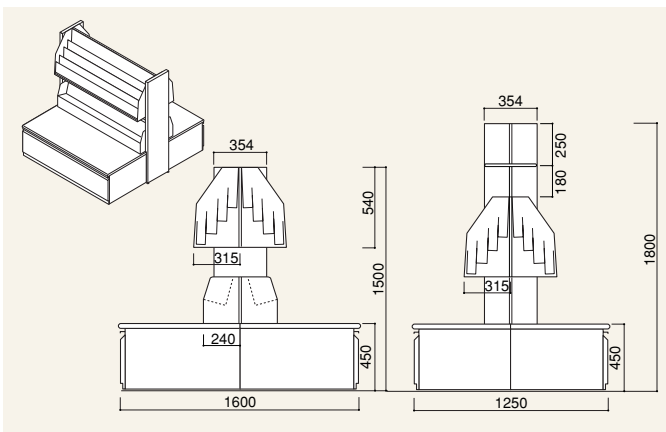

コミック・新書用(傾斜型)

W900×H1500

※価格はお問い合わせください。