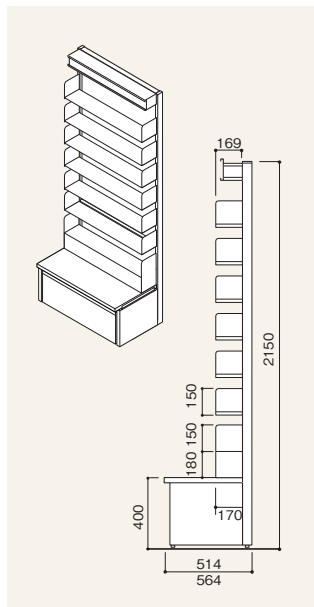

実用書・ビジネス書用

W900×H2150

D520	単体	RKBV-HS942E	¥175,780
	連増	RKBV-HA942E	¥148,960
D570	単体	RKBV-HS952E	¥177,930
	連増	RKBV-HA952E	¥150,220