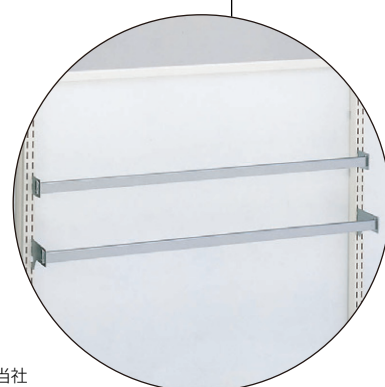

オフホワイト (P7)

シンプル
ブラケット

支柱に取り付けたブラケットで棚板を支えます。ブラケットが側板を兼ねたシンプルな構造です。

スマートな連結

連増は上下のパイプを支柱にセットするだけ。側面パネルがないので商品がとぎれることなく、連続したイメージでの陳列が可能です。

便利な
ストッカー付

平台下はストッカー付が標準仕様。在庫管理に活用できます。

モジュールは
900mm