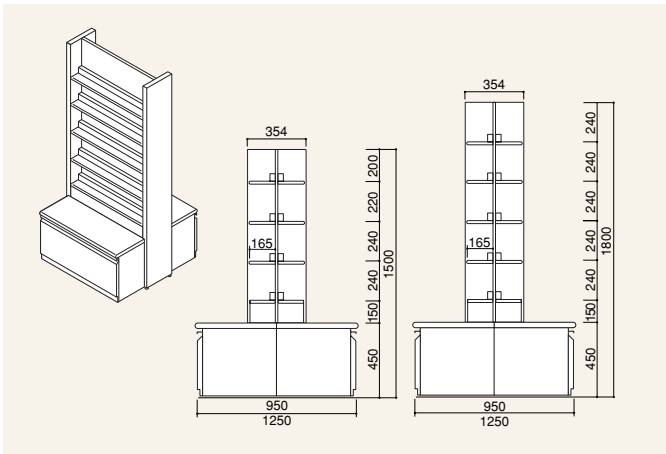

■基本モジュール

間口は効率的な900mmモジュールを採用しています。

間口 ▶ W900

奥行 ▶ D500、650、800

高さ ▶ H1350、1500、1800、2250

※壁面に固定される際は、専用の固定部材を用意しております。詳しくは担当者にお問い合わせください。

※納期につきましては担当者にお問い合わせください。

■本体カラー

■基本モジュール

間口は効率的な900mmモジュールを採用しています。

間口 ▶ W900

奥行 ▶ 両面型：D464、514、589

高さ ▶ H1500、2150

※壁面に固定される際は、専用の固定部材を用意しております。詳しくは担当者にお問い合わせください。

※納期につきましては担当者にお問い合わせください。

■本体カラー

壁面傾斜型(受注生産)

壁面コーナー型入隅(受注生産)

壁面コーナー型出隅(受注生産)

棚板サイズと書籍サイズ

各セットは、書籍のサイズに合わせて棚板の奥行を選んでいきます。
バックスペーサーは、奥行の微調整に使用します。

文庫本用 棚板奥行D165

		W900			
		単体	連増		
H1500	D 950	RKBC-FS995S-P1	¥150,670	-FA995S-P1	¥132,350
		RKBC-FS995R-P1	¥159,840	-FA995R-P1	¥141,520
		RKBC-FS995F-P1	¥125,040	-FA995F-P1	¥106,720
D1250	D 950	RKBC-FS925S-P1	¥163,220	-FA925S-P1	¥140,810
		RKBC-FS925R-P1	¥171,210	-FA925R-P1	¥148,790
		RKBC-FS925F-P1	¥137,600	-FA925F-P1	¥115,190
H1800	D 950	RKBC-FS998S-P1	¥173,860	-FA998S-P1	¥152,360
		RKBC-FS998R-P1	¥183,040	-FA998R-P1	¥161,530
		RKBC-FS998F-P1	¥148,240	-FA998F-P1	¥126,730
D1250	D 950	RKBC-FS928S-P1	¥186,420	-FA928S-P1	¥160,820
		RKBC-FS928R-P1	¥194,400	-FA928R-P1	¥168,800
		RKBC-FS928F-P1	¥160,800	-FA928F-P1	¥135,200