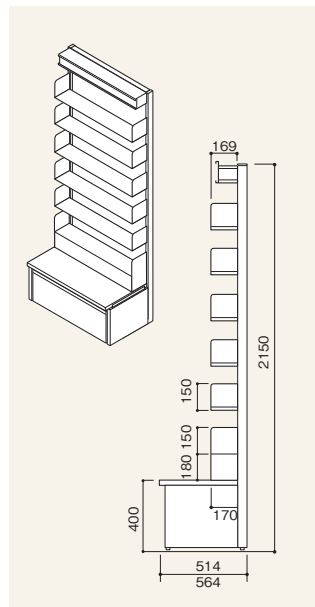

児童書用

W900×H2150

D520	単体	RKBV-HS942F	¥169,620
	連増	RKBV-HA942F	¥142,800
D570	単体	RKBV-HS952F	¥171,770
	連増	RKBV-HA952F	¥144,050