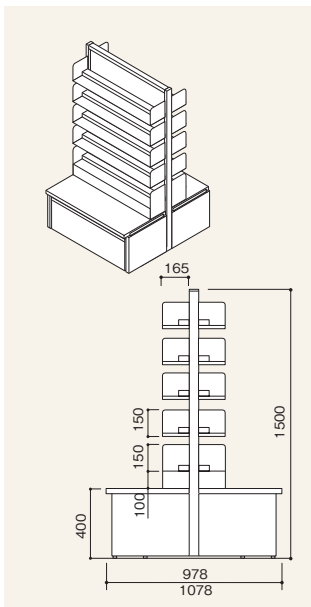

文庫本用

W900×H1500

D 980	単体	RKBV-FS995A	¥241,990
	連増	RKBV-FA995A	¥207,090
D1080	単体	RKBV-FS915A	¥246,290
	連増	RKBV-FA915A	¥209,590