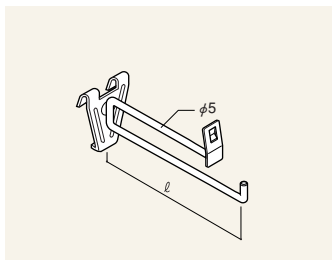

MP AT直上がりフック

ℓ 50	RAFM-AL505	¥510
100	RAFM-AL510	¥520
150	RAFM-AL515	¥540
200	RAFM-AL520	¥550
250	RAFM-AL525	¥570
300	RAFM-AL530	¥620

クロームメッキ