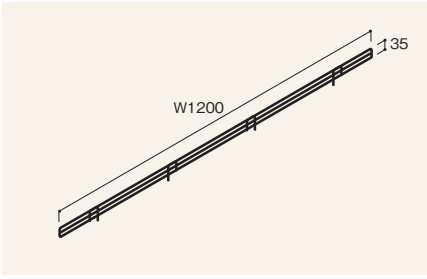

ワイヤーストッパー 落とし込み式

	W900	W1200
RASM-D0390-G1	¥880	-D0312-G1 ¥1,120
中量・重量棚板に使用するこぼれ止めです。棚板の前面の穴に差し込むだけのワンタッチです。 梱包単位：W900 50本／W1200 20本		

中量・重量棚板