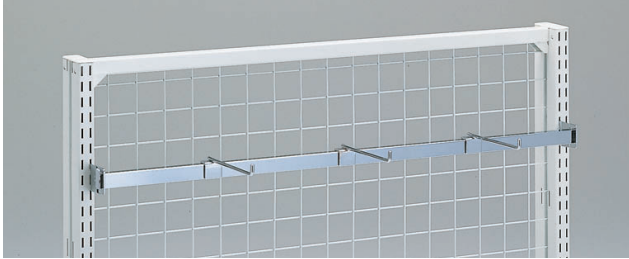

バー・ブラケット

共通パーツ

商品を前揃えにしたり、商品ボリュームを調整したり、フック陳列を効率的・効果的に展開させる立役者が「バー・ブラケット」です。
イトキの全てのシステム什器でお使いいただけます。

Foods

Daily goods

Fashion

バー・ブラケット

Sバー

共通仕様 カラー：クロームメッキ(G1)

Sバー

W 600	RAPS-S60-G1	¥1,190
W 900	RAPS-S90-G1	¥1,190
W1200	RAPS-S12-G1	¥1,720
W1500	RAPS-S15-G1	※
W1800	RAPS-S18-G1	¥3,260

フックを掛けるための標準型のバーです。W900のものにW600用の下穴が開いています。断面：14×24mm 梱包単位：20本
※パインシリーズに使用する場合は下穴の位置は合いません。
※W1500の価格は担当者にお問い合わせください。