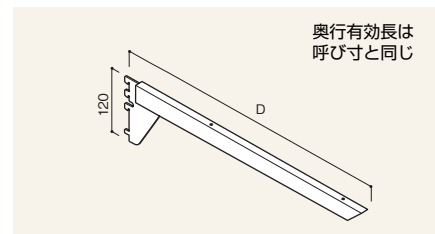

家電ブラケット

D650用	RABK-K65-P7	¥3,360
700用	RABK-K70-P7	¥3,510
750用	RABK-K75-P7	¥3,510
800用	RABK-K80-P7	¥3,680
850用	RABK-K85-P7	¥3,830

家電、寝具等、奥行と耐荷重性を必要とする商品に使用します。
オフホワイト(P7) 梱包単位：20枚

■木棚板利用上のご注意

お客さまでご用意される造作の木棚板を、イトーキのブラケットで受けようとする場合は、以下の点にご注意ください。

- ●ヘビーブラケット、水平ブラケット、AJブラケットで木棚板を受ける場合、これらのブラケットの奥行有効寸法は呼び寸より長くなっています。たとえばD250用の水平ブラケットの有効寸法は256mmとなっており、これ以上の奥行をもつ木棚板でなければ使用できません。よって、木棚板奥行寸より1ランク下のブラケットをお使いください。
- ●水平ブラケット、AJブラケットで受ける場合は、木棚板裏面にブラケットのツメが入る穴とプレ止め用のミノの加工が必要です。