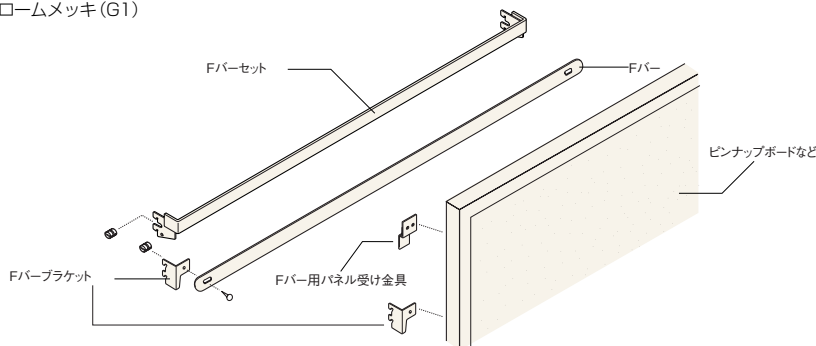

Fバー用ミニフック

服飾品などの陳列に使用します。

※数量により価格が変わります。
詳しくは担当者にお問い合わせください。

※梱包単位の表示のある商品につきましては、できる限りその数量単位でご注文ください。