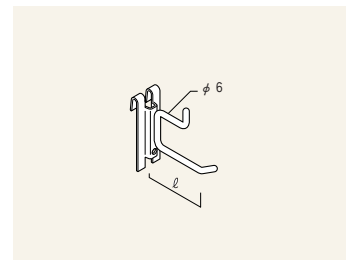

スリムMPフック

ℓ 50	RAFM-NBT605YK	¥460

クロームメッキ