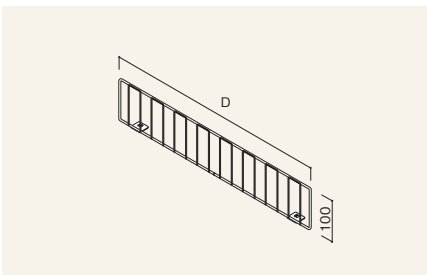

ワイヤーデバイダー

D250	RADM-S2510-G1	¥ 870
300	RADM-S3010-G1	¥ 960
350	RADM-S3510-G1	¥1,120
400	RADM-S4010-G1	¥1,220
450	RADM-S4510-G1	¥1,270
550	RADM-S5510-G1	¥1,930

棚板の横方向の仕切りです。棚板のパンチングにはめ込みます。ワイヤーストッパー(はめ込み式角型)と共通デザイン。
梱包単位：D350まで50枚／D600まで40枚

中量・重量棚板 棚奥行呼び寸-50mm

15ミリ角型・角デッキ棚板 棚奥行呼び寸と同サイズ