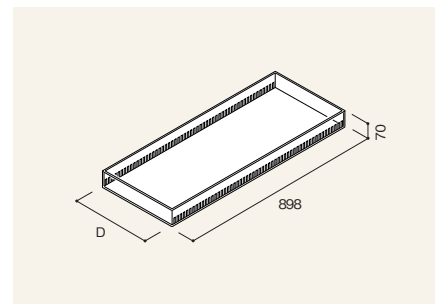

アクリルボックスパラレル

寸法：D250、300、350、400
仕切り板 (別売) の調節が細かくできるよう前後に溝が付いており、小物の陳列に適しています。

※数量により価格が変わります。詳しくは担当者にお問い合わせください。