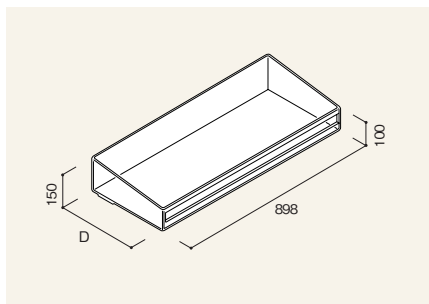

15ミリ角型・角デッキ棚板

※梱包単位の表示のある商品につきましては、できる限りその数量単位でご注文ください。

ガラス棚板用プライスカードレール H40

プライスカード差し付	W600 RAHR-A1G60	
	900 RAHR-A1G90	
プライスカード差しなし	W600 RAHR-A2G60	
	900 RAHR-A2G90	

スナップ用の穴はあいていません。
※数量により価格が変わります。詳しくは担当者にお問い合わせください。

ボックス

商品を効果的に納めるためには、ボックスの活用は不可欠。アクリルボックス、ワイヤーバスケット、ペーパーストッカーなど、商品特性に応じて最適なボックスが選択できます。

共通パーツ

Daily goods Fashion

アクリルボックス

共通仕様 t4透明アクリル/PET樹脂

アクリルボックステーパー

寸法：D250、300、350、400
おもに肌着衣料などの陳列に適しています。前面にプライスカードレール付です。