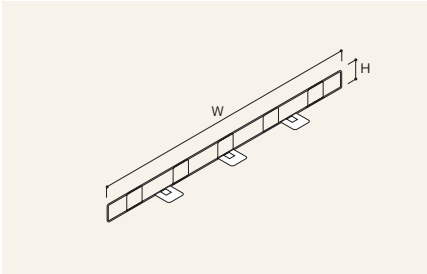

ブラケットの上エッジにかませ、ガラスを保護します。

ワイヤーストッパー 落とし込み式

	W900	W1200
RASM-D0390-G1	¥880	-D0312-G1 ¥1,120
中量・重量棚板に使用するこぼれ止めです。棚板の前面の穴に差し込むだけのワンタッチです。 梱包単位：W900 50本／W1200 20本		

中量・重量棚板

ワイヤーストッパー はめ込み式角型

	W900	W1200
H 35 RASM-B9035-G1	¥1,430	-B1235-G1 ¥1,900
60 RASM-C9060-G1	¥2,530	-C1260-G1 ¥2,830
100 RASM-C9010-G1	¥2,850	-C1210-G1 ¥3,180