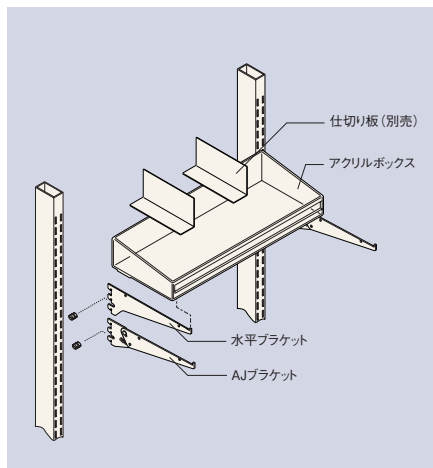

15ミリ角型・角デッキ棚板

※梱包単位の表示のある商品につきましては、できる限りその数量単位でご注文ください。

ガラス棚板用プライスカードレール H40

プライスカード差し付	W600 RAHR-A1G60	
	900 RAHR-A1G90	
プライスカード差しなし	W600 RAHR-A2G60	
	900 RAHR-A2G90	

スナップ用の穴はあいていません。
※数量により価格が変わります。詳しくは担当者にお問い合わせください。

ボックス

商品を効果的に納めるためには、ボックスの活用は不可欠。アクリルボックス、ワイヤーバスケット、ペーパーストッカーなど、商品特性に応じて最適なボックスが選択できます。

共通パーツ

Daily goods Fashion

アクリルボックス

共通仕様 t4透明アクリル/PET樹脂

アクリルボックステーパー

寸法：D250、300、350、400
おもに肌着衣料などの陳列に適しています。前面にプライスカードレール付です。