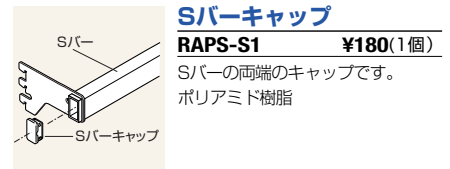

SバーアップブラケットA

H100	RABS-UP10-G1	¥1,270
150	RABS-UP15-G1	¥1,420
200	RABS-UP20-G1	¥1,660

什器高より陳列ラインを高くしたい場合に使用します。
梱包単位：20枚

SバーアップブラケットB

H100	RABS-UP1010-G1	¥1,790
150	RABS-UP1015-G1	¥2,020
200	RABS-UP1020-G1	¥2,250

SバーアップブラケットAの奥行を長くしたタイプです。
梱包単位：20枚

コーナーSバー

R300	RAPS-R30-G1	¥4,960
350	RAPS-R35-G1	¥4,960

Sバー用のブラケットとあわせて柱巻き等で使用します。
片方がスライドしてセットできます。

SバーアップスラントブラケットA

RABS-US20-G1	¥2,020
--------------	--------

什器高より陳列ラインを高くしたい場合に使用します。
什器より280mmアップして使えます。

SバーアップスラントブラケットB

RABS-US30-G1	¥2,190
--------------	--------

什器高より陳列ラインを高くしたい場合に使用します。
什器より300mmアップして使えます。

Sバーキャップ

RAPS-S1	¥180(1個)
---------	----------

Sバーの両端のキャップです。
ポリアミド樹脂

パネル受け金具

RAJP-Z1-G1	¥290
------------	------