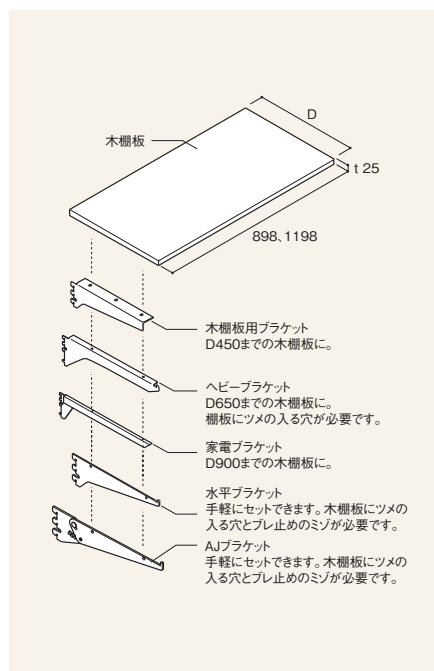

やわらかいイメージを演出したいときに使用します。

水平ブラケット、またはAJブラケットで受けます。

梱包単位：4枚

10ミリ角型棚板

奥行有効長 W900

D250	269	RATS-L9025-P7	¥5,360
300	320	RATS-L9030-P7	¥5,360
350	371	RATS-L9035-P7	¥5,750
400	422	RATS-L9040-P7	¥6,160
450	472	RATS-L9045-P7	¥6,950

衣料品などで棚板を極力目立たせたくないときに使用します。

水平ブラケット、またはAJブラケットで受けます。

梱包単位：4枚

ブラケット

水平ブラケット

爪数 奥行有効長

D150	2爪	154.4	RABK-C15-G1	¥ 790
200	2爪	205.2	RABK-C20-G1	¥ 810
250	3爪	256.0	RABK-C25-G1	¥ 920
300	3爪	306.8	RABK-C30-G1	¥ 970
350	3爪	357.6	RABK-C35-G1	¥ 990
400	3爪	408.4	RABK-C40-G1	¥1,090
450	3爪	459.2	RABK-C45-G1	¥1,190
500	4爪	510.0	RABK-C50-G1	¥1,300
550	4爪	560.8	RABK-C55-G1	¥1,430
600	4爪	611.6	RABK-C60-G1	¥1,570

クロームメッキ(G1) 梱包単位：20枚

ナイロンカムロック

RABK-Z01 ¥30

ブラケットの根元で使用し、ブラケットのブレをなくします。

ブラケット1枚に1個付属していますので、通常はご注文の必要はありません。

AJブラケット

奥行有効長

D200	205.2	RABK-A20-G1	¥1,290
250	256.0	RABK-A25-G1	¥1,290
300	306.8	RABK-A30-G1	¥1,380
350	357.6	RABK-A35-G1	¥1,470
400	408.4	RABK-A40-G1	¥1,580
450	459.2	RABK-A45-G1	¥1,650

水平はもちろん、15°ピッチで5段階の角度調節ができます。

クロームメッキ(G1) 梱包単位：20枚

※梱包単位の表示のある商品につきましては、できる限りその数量単位でご注文ください。

木棚板

木棚板

木棚板を受けるブラケットの長さは、木棚板の奥行より50mm短い呼び寸のものをご使用ください。

仕上：ポリエステル化粧板

※ご希望により、各種の仕上を承ります。