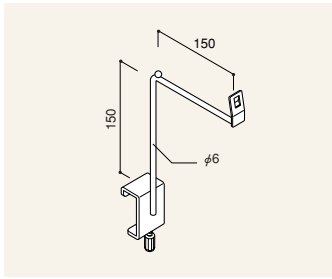

ミニU型フック

ℓ 150	RAFS-M415	¥1,850
200	RAFS-M420	¥1,850

陳列用長穴付商品の専用フックです。

アップミニPフック

RAFS-UM1515 ¥1,350

商品をバーより持ち上げて掛けたいときに使用します。

アップ直上がりフック

RAFS-UL1515 ¥1,350