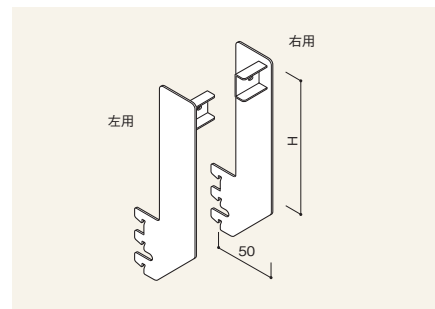

Tバーアップブラケット

	左用	右用
H100	※受注生産につき納期をご確認ください。	
150	また、送料は別途必要になります。	

左用と右用が必要です。