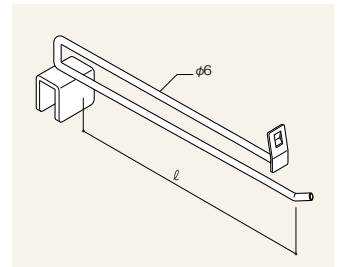

ATフック

ℓ 50	RAFS-AT605	¥460
100	RAFS-AT610	¥460
150	RAFS-AT615	¥460
200	RAFS-AT620	¥460
250	RAFS-AT625	¥460
300	RAFS-AT630	¥520

商品が取り出しやすいダブルロッド構造です。