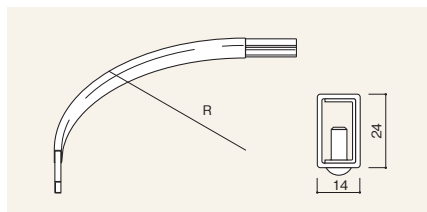

Sバーを支えるブラケットです。
梱包単位：20枚

※D1=D-50

SバーHEブラケット

D250	RABS-HE25-G1	¥1,550
300	RABS-HE30-G1	¥1,550
350	RABS-HE35-G1	¥1,660
400	RABS-HE40-G1	¥2,370

奥行はSバーブラケットと同じです。衣料品などの陳列で、バーの上に棚が1段欲しいとき便利です。
梱包単位：20枚

※梱包単位の表示のある商品につきましては、できる限りその数量単位でご注文ください。

SバーアップブラケットA

H100	RABS-UP10-G1	¥1,270
150	RABS-UP15-G1	¥1,420
200	RABS-UP20-G1	¥1,660

什器高より陳列ラインを高くしたい場合に使用します。
梱包単位：20枚

SバーアップブラケットB

H100	RABS-UP1010-G1	¥1,790
150	RABS-UP1015-G1	¥2,020
200	RABS-UP1020-G1	¥2,250

SバーアップブラケットAの奥行を長くしたタイプです。
梱包単位：20枚

コーナーSバー

R300	RAPS-R30-G1	¥4,960
350	RAPS-R35-G1	¥4,960

Sバー用のブラケットとあわせて柱巻き等で使用します。
片方がスライドしてセットできます。

SバーアップスラントブラケットA

RABS-US20-G1	¥2,020
--------------	--------

什器高より陳列ラインを高くしたい場合に使用します。
什器より280mmアップして使えます。