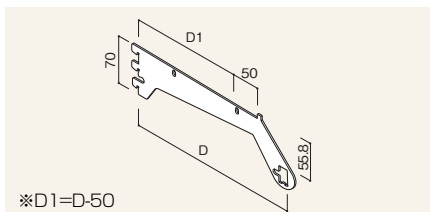

※D1=D-50

SバーHEブラケット

D250	RABS-HE25-G1	¥1,550
300	RABS-HE30-G1	¥1,550
350	RABS-HE35-G1	¥1,660
400	RABS-HE40-G1	¥2,370

奥行はSバーブラケットと同じです。衣料品などの陳列で、バーの上に棚が1段欲しいとき便利です。
梱包単位：20枚

※梱包単位の表示のある商品につきましては、できる限りその数量単位でご注文ください。