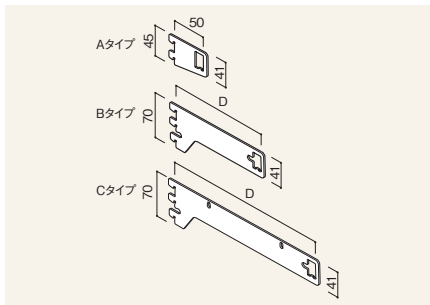

Fashion

バー・ブラケット

Sバー

共通仕様 カラー：クロームメッキ(G1)

Sバー

W 600	RAPS-S60-G1	¥1,190
W 900	RAPS-S90-G1	¥1,190
W1200	RAPS-S12-G1	¥1,720
W1500	RAPS-S15-G1	※
W1800	RAPS-S18-G1	¥3,260

フックを掛けるための標準型のバーです。W900のものにW600用の下穴が開いています。断面：14×24mm 梱包単位：20本
※パインシリーズに使用する場合は下穴の位置は合いません。
※W1500の価格は担当者にお問い合わせください。