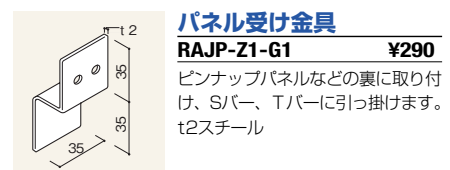

SバーアップスラントブラケットB

RABS-US30-G1	¥2,190
--------------	--------

什器高より陳列ラインを高くしたい場合に使用します。
什器より300mmアップして使えます。

Sバーキャップ

RAPS-S1	¥180(1個)
---------	----------

Sバーの両端のキャップです。
ポリアミド樹脂

パネル受け金具

RAJP-Z1-G1	¥290
------------	------