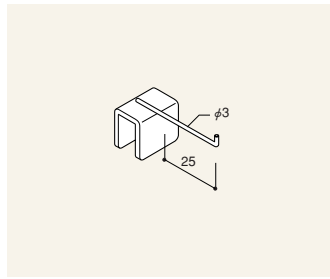

直上がりミニフック

RAFS-L3025 ¥230

ポイント陳列などに使用します。