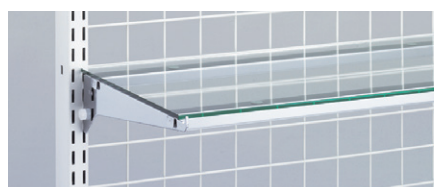

ガラス棚板

ガラス棚板

	W900
D200	RATG-A9020
250	RATG-A9025
300	RATG-A9030
350	RATG-A9035
400	RATG-A9040
450	RATG-A9045

ウォールシステムやピラウンドシステムでご使用の場合は、支柱のみ込み寸法があるため、奥行が17mm短くなります。
※数量により価格が変わります。詳しくは担当者にお問い合わせください。