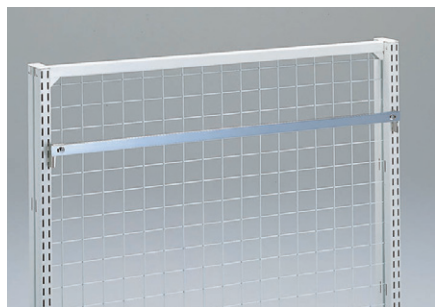

Tバーを支えるブラケットです。左用と右用が必要です。

Tバーアップブラケット

	左用	右用
H100	※受注生産につき納期をご確認ください。	
150	また、送料は別途必要になります。	

左用と右用が必要です。

Fバー

Fバー

W 900	RAPF-S90-G1	¥1,880
1200	RAPF-S12-G1	¥2,710

厚みの薄いバーで、服飾品などの陳列やディスプレイパネルの取付けに使用します。Fバーブラケットと専用ネジで取付けます。