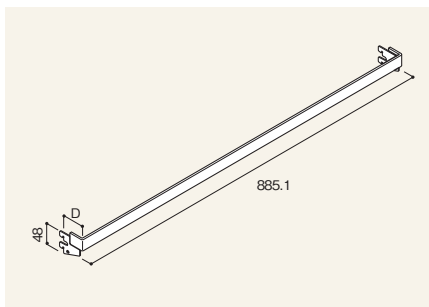

Fバーセット

W900	D		
50	RAPA-S05-G1	¥3,510	
100	RAPA-S10-G1	¥4,720	
150	RAPA-S15-G1	¥5,040	
200	RAPA-S20-G1	¥5,200	
250	RAPA-S25-G1	¥5,360	

ブラケットと一体型になったFバーです。

梱包単位：10本

クロームメッキ (G1)