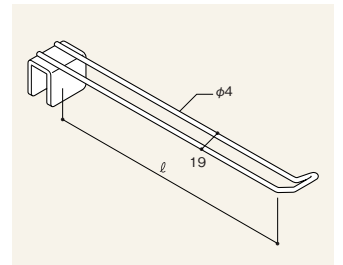

ミニU型フック

ℓ 150	RAFS-M415	¥1,850
200	RAFS-M420	¥1,850

陳列用長穴付商品の専用フックです。