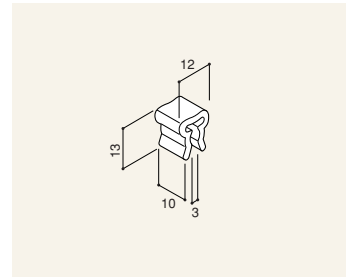

フックストッパー

RAFS-A ¥20

フックに掛けた商品が後ろに下がらないように固定します。
φ4~φ6に使用できます。