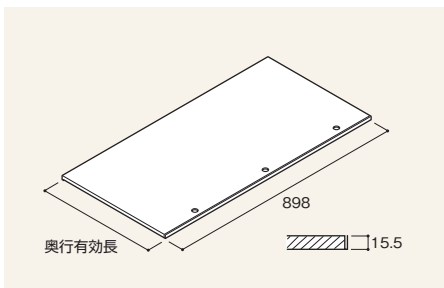

ハードベースシリーズで標準のブラケットです。棚1枚につき2枚使用します。
※0°、15°、30°の3段階に角度調節できます。梱包単位：20枚

カラーモール

W1220×H27 ¥190(1枚)

中量棚板、重量棚板の見出しに差し込んで使います。
梱包単位：100枚

※梱包単位の表示のある商品につきましては、できる限りその数量単位でご注文ください。

スチール薄型棚板

15ミリ角型棚板

奥行有効長 W900

D250	269	RATS-M9025-P7	¥5,160
300	320	RATS-M9030-P7	¥4,490
350	371	RATS-M9035-P7	¥4,780
400	422	RATS-M9040-P7	¥5,430
450	472	RATS-M9045-P7	¥5,750

最も標準的なスチール棚板です。

水平ブラケット、またはAJブラケットで受けます。

梱包単位：4枚

15ミリ角型棚板(ミゾ付)