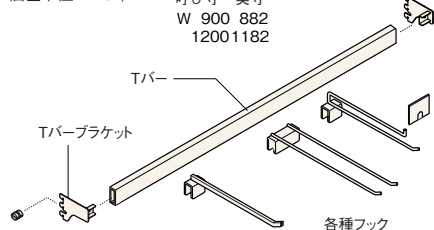

SバーアップスラントブラケットB

RABS-US30-G1	¥2,190
--------------	--------

什器高より陳列ラインを高くしたい場合に使用します。
什器より300mmアップして使えます。

Sバーキャップ

RAPS-S1	¥180(1個)
---------	----------

Sバーの両端のキャップです。
ポリアミド樹脂

パネル受け金具

RAJP-Z1-G1	¥290
------------	------

ピンナップパネルなどの裏に取り付け、Sバー、Tバーに引っ掛けます。
t2スチール

Tバー

共通仕様 カラー：クロームメッキ (G1)

Tバー

W 900	RAPT-S90-G1	¥2,590
1200	RAPT-S12-G1	¥2,950

フックをかけるための耐荷重性に優れたバーです。

断面：14×32mm

梱包単位：20本