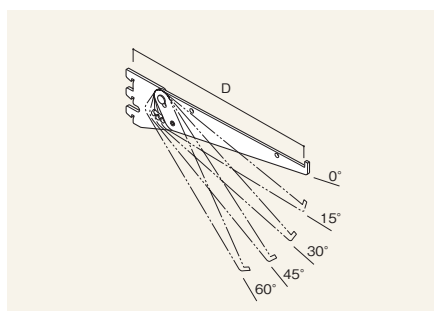

衣料品などで棚板を極力目立たせたくないときに使用します。

水平ブラケット、またはAJブラケットで受けます。

梱包単位：4枚

ブラケット

水平ブラケット

爪数 奥行有効長

D150	2爪	154.4	RABK-C15-G1	¥ 790
200	2爪	205.2	RABK-C20-G1	¥ 810
250	3爪	256.0	RABK-C25-G1	¥ 920
300	3爪	306.8	RABK-C30-G1	¥ 970
350	3爪	357.6	RABK-C35-G1	¥ 990
400	3爪	408.4	RABK-C40-G1	¥1,090
450	3爪	459.2	RABK-C45-G1	¥1,190
500	4爪	510.0	RABK-C50-G1	¥1,300
550	4爪	560.8	RABK-C55-G1	¥1,430
600	4爪	611.6	RABK-C60-G1	¥1,570

クロームメッキ(G1) 梱包単位：20枚

ナイロンカムロック

RABK-Z01 ¥30

ブラケットの根元で使用し、ブラケットのブレをなくします。

ブラケット1枚に1個付属していますので、通常はご注文の必要はありません。

AJブラケット

奥行有効長

D200	205.2	RABK-A20-G1	¥1,290
250	256.0	RABK-A25-G1	¥1,290
300	306.8	RABK-A30-G1	¥1,380
350	357.6	RABK-A35-G1	¥1,470
400	408.4	RABK-A40-G1	¥1,580
450	459.2	RABK-A45-G1	¥1,650

水平はもちろん、15°ピッチで5段階の角度調節ができます。

クロームメッキ(G1) 梱包単位：20枚

※梱包単位の表示のある商品につきましては、できる限りその数量単位でご注文ください。

木棚板

木棚板

木棚板を受けるブラケットの長さは、木棚板の奥行より50mm短い呼び寸のものをご使用ください。

仕上：ポリエステル化粧板

※ご希望により、各種の仕上を承ります。