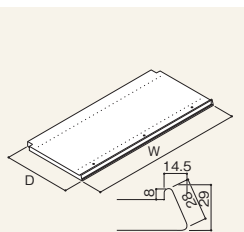

スチール棚板

中量棚板 耐荷重：100kg

	W600	W750	W900	W1200
D200	RATS -HM6020-P7 ¥5,550	-HM7520-P7 ¥5,550	-HM9020-P7 ¥5,550	-HM1220-P7 ¥6,320
250	RATS -HM6025-P7 ¥4,050	-HM7525-P7 ¥4,050	-HM9025-P7 ¥3,410	-HM1225-P7 ¥4,410
300	RATS -HM6030-P7 ¥4,050	-HM7530-P7 ¥4,050	-HM9030-P7 ¥3,410	-HM1230-P7 ¥4,410
350	RATS -HM6035-P7 ¥4,400	-HM7535-P7 ¥4,400	-HM9035-P7 ¥3,670	-HM1235-P7 ¥4,620
400	RATS -HM6040-P7 ¥5,120	-HM7540-P7 ¥5,120	-HM9040-P7 ¥4,280	-HM1240-P7 ¥5,470
450	RATS -HM6045-P7 ¥5,410	-HM7545-P7 ¥5,410	-HM9045-P7 ¥4,550	-HM1245-P7 ¥5,720

前見出しの付いた標準型の棚板です。見出し部分は棚上面よりやや立上っています。
D200・250は2段可変ブラケット、D300以上は3段可変ブラケットで受けます。