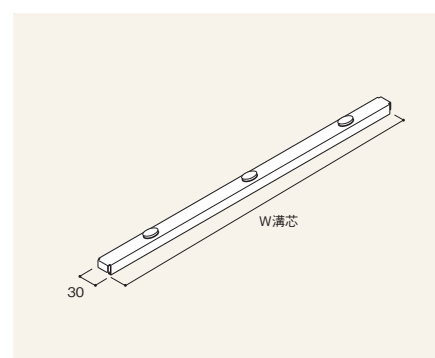

ガラス棚板補強バー

	クロームメッキ	オフホワイト
W 600用	RAKH-A60S-G1 ¥2,020	-A60S-P7 ¥1,260
900用	RAKH-A90W-G1 ¥2,240	-A90W-P7 ¥1,430
1200用	RAKH-A12W-G1 ¥4,060	-A12W-P7 ¥2,030

横揺れ防止と補強を兼ねて、ガラス棚板で使用します。
緩衝ゴム3個付