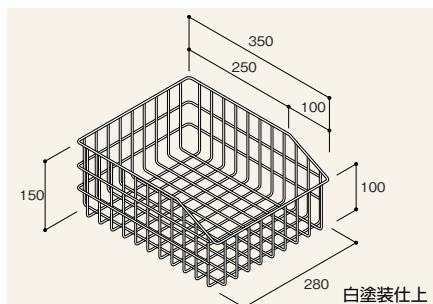

おもにデッキの上に置きます。仕切とアンコがセットされています。固定する場合は棚板にビス止めします。

ボールバスケット

RAEM-B9356-G1 ¥77,320

ボールなどの投げ込み陳列に使用します。
固定仕切2枚付

スクランブルバスケット

D350 RAEM-S35-G1 ¥11,490
350 RAEM-S40-G1 ¥12,110
350 RAEM-S45-G1 ¥13,050

棚板、デッキの上にセットします。