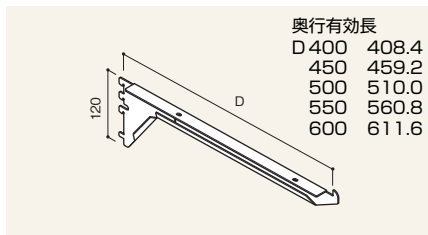

ヘビーブラケット

	左用	右用
D400用	RABK-H40L-P7 ¥1,730	-H40R-P7 ¥1,730
450用	RABK-H45L-P7 ¥1,790	-H45R-P7 ¥1,790
500用	RABK-H50L-P7 ¥1,840	-H50R-P7 ¥1,840
550用	RABK-H55L-P7 ¥1,910	-H55R-P7 ¥1,910
600用	RABK-H60L-P7 ¥1,980	-H60R-P7 ¥1,980

家電等の重量のある商品に使用します。左用と右用があります。
オフホワイト(P7) 梱包単位：12枚