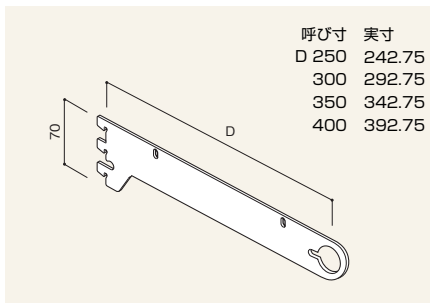

ハンガーブラケット

D250	RABH-S25-G1	¥1,010
300	RABH-S30-G1	¥1,300
350	RABH-S35-G1	¥1,420
400	RABH-S40-G1	¥1,600

クロームメッキ (G1) 梱包単位：20枚