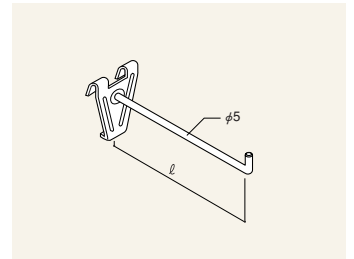

MP 直上がりフック

ℓ 50	RAFM-L505	¥260
100	RAFM-L510	¥260
150	RAFM-L515	¥270
200	RAFM-L520	¥280
250	RAFM-L525	¥300
300	RAFM-L530	¥330

先端には直上がりプライスカードホルダーを使用します。