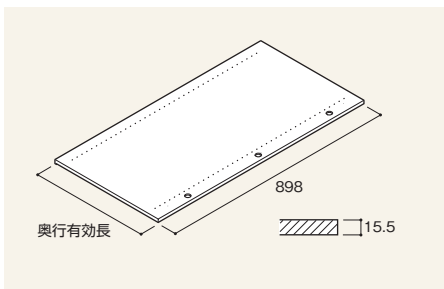

ハードベースシリーズで標準のブラケットです。棚1枚につき2枚使用します。
※0°、15°、30°の3段階に角度調節できます。梱包単位：20枚

カラーモール

W1220×H27 ¥190(1枚)

中量棚板、重量棚板の見出しに差し込んで使います。
梱包単位：100枚

※梱包単位の表示のある商品につきましては、できる限りその数量単位でご注文ください。

スチール薄型棚板

15ミリ角型棚板

奥行有効長 W900

D250	269	RATS-M9025-P7	¥5,160
300	320	RATS-M9030-P7	¥4,490
350	371	RATS-M9035-P7	¥4,780
400	422	RATS-M9040-P7	¥5,430
450	472	RATS-M9045-P7	¥5,750

最も標準的なスチール棚板です。

水平ブラケット、またはAJブラケットで受けます。

梱包単位：4枚

15ミリ角型棚板(ミゾ付)