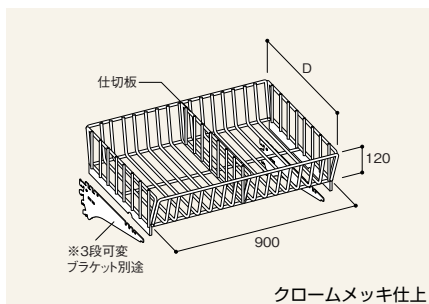

ワイヤバスケット 棚受けタイプ

W900
D350用 RAEM-BK9351-G1 ¥11,320
400用 RAEM-BK9401-G1 ¥13,550
仕切板D350用 RAEM-BKD35-G1 ¥1,110
仕切板 400用 RAEM-BKD40-G1 ¥1,180

D350用→D400の3段可変ブラケットを使用してください。
D400用→D450の3段可変ブラケットを使用してください。