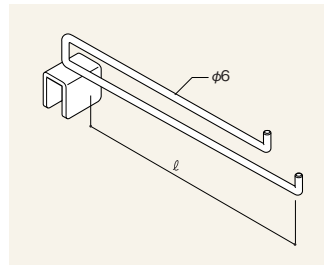

BT直上がりフック

ℓ 50	RAFS-BL605	¥460
100	RAFS-BL610	¥460
150	RAFS-BL615	¥460
200	RAFS-BL620	¥460
250	RAFS-BL625	¥460
300	RAFS-BL630	¥520