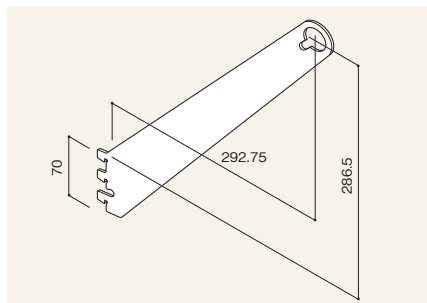

ハンガーアップスラントブラケット

D300×H280	RABH-UP30-G1	¥2,190
-----------	--------------	--------

什器高より陳列ラインを高くしたい場合に使用します。什器より280mmアップして使えます。クロームメッキ (G1)

※梱包単位の表示のある商品につきましては、できる限りその数量単位でご注文ください。

フック

多種多様な商品に合わせた様々な形状のフックをお選びいただけます。