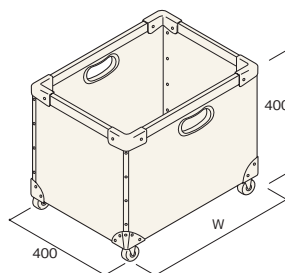

ペーパーストッカー

W400 W900の什器に2台入ります

550 W1200の什器に2台入ります

800 W900の什器に1台入ります

キャスター4個付 取手用の穴は1個が標準

※数量により価格が変わります。詳しくは担当者にお問い合わせください。