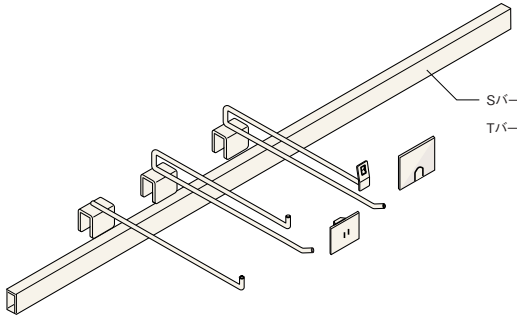

一般的な形です。

商品がすべり落ちにくい形状です。

プライスカードホルダーの形状

ATフック用プライスカードホルダーを使用します。

Tフック・BTフック用プライスカードホルダーを使用します。

Tフック

ℓ 50	RAFS-S605	¥210
100	RAFS-S610	¥210
150	RAFS-S615	¥210
200	RAFS-S620	¥210
250	RAFS-S625	¥240
300	RAFS-S630	¥260
350	RAFS-S635	¥290