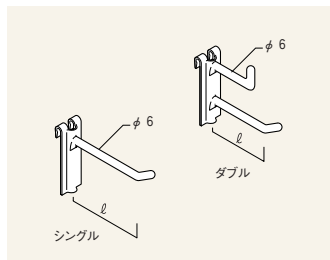

樹脂MPフック

ℓ 50	シングル	RAFM-JS605	¥100
100	シングル	RAFM-JS610	¥120
50	ダブル	RAFM-JW605	¥130
100	ダブル	RAFM-JW610	¥140

カラー：ホワイト
ライトグレー