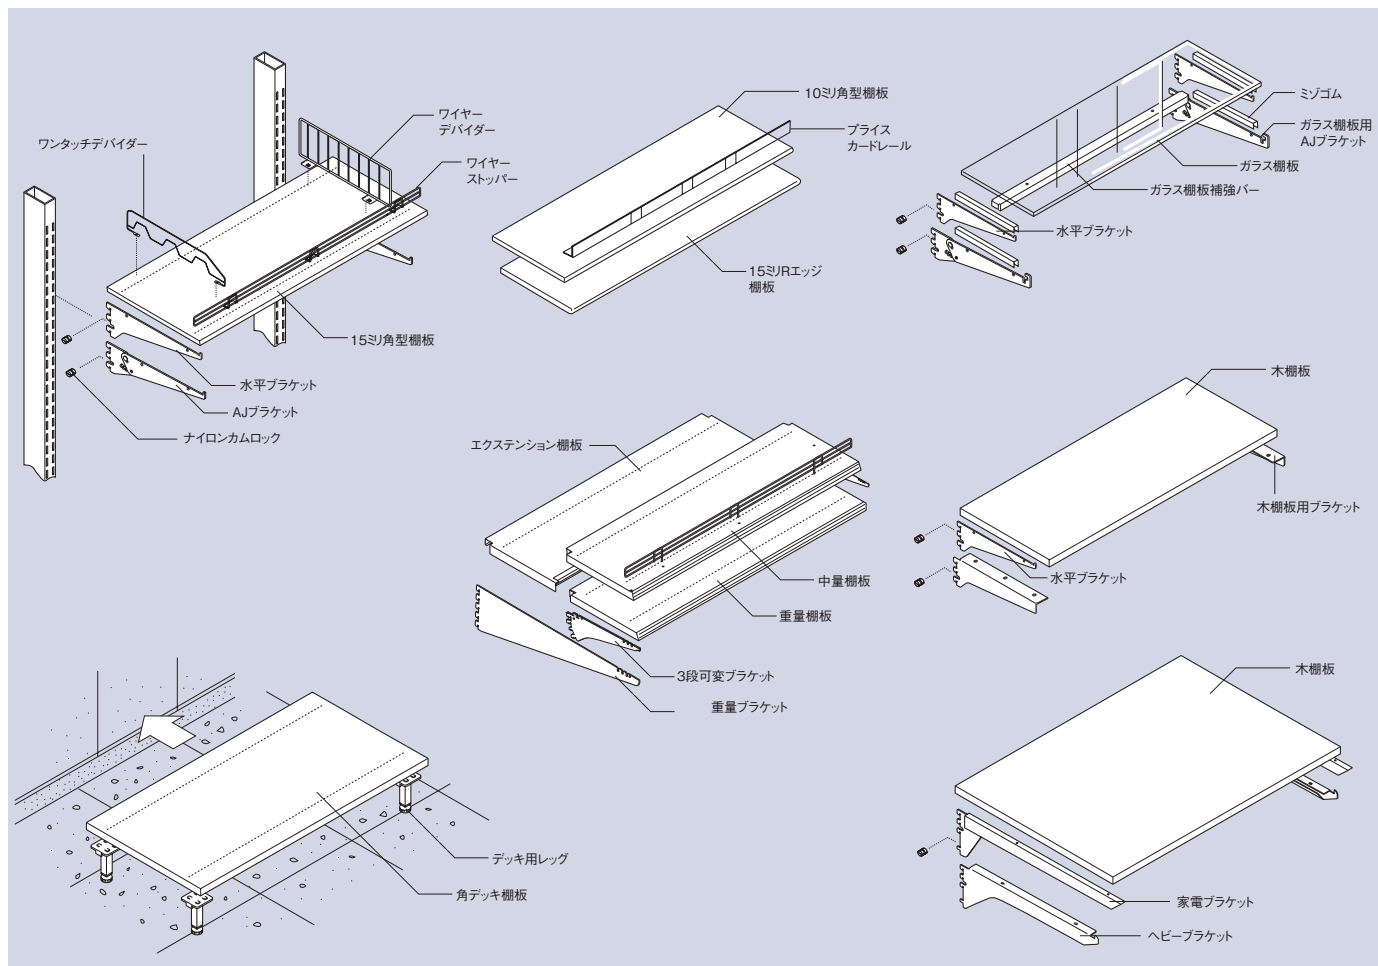

棚板・ブラケット

イトーキの店舗用家具什器の棚板・ブラケットは、共通モジュールに沿って作られています。これにより互換性と、コストダウンが図られています。少ない種類のパーツでさまざまなバリエーション展開が可能です。

共通パーツ

Foods

Daily goods

Fashion

什器本体とスチール棚板、バーとの整合一覧

スチール棚板バー										
什器本体		15ミリ角型棚板 15ミリRエッジ棚板 10ミリ角型棚板	中量棚板 重量棚板							
ハードベースシリーズ		○	◎					○※1	○	◎
パワーベースⅡ		○	◎					○※1	○	◎
ドラッグシリーズ		○	◎					○※1	◎	○
ブックシリーズ	パネルタイプ	×	×	×	×	×	×	×	×	×
	支柱タイプ	○	○	◎	◎	◎	◎	○※1	○	○
DVD・CD・ビデオシリーズ		○※1	○※1	○	○	○	◎	○	○	○
パワーランプシステム		○	◎	○	○	○	○※1	○	○	◎
バインシリーズ		×	×	×	×	×	×	×	△※6	×
シフシリーズ	50	連結型	◎	○	○	○	○	○※1	◎	○
		一体型	◎	○	○	○	○	○※1	◎	×
	70	連結型	◎	◎	○	○	○	○※1	◎	◎
ウォールシステム		◎	△※2 ※4	×	×	×	×	×	◎	△※2
ピラウンドシステム		△※3	△※3 ※4	×	×	×	×	×	○	△※3
フリーダムスクリーン		◎	○	○	○	○	○	○※1	◎	○
ユニバーサルシングル支柱		○	×	○	○	○	○	△※5	○	○

◎耐荷重性や什器の特性から見て最もふさわしい組合せです。
○物理的には取付可能です。
×取付は不可または困難です。
△条件次第では取付可能です。

※1) 什器本体と棚板の色が変わります。色を揃えるには、棚板を什器色に合わせるか什器を棚板色に合わせるかのどちらかが必要で、いずれも特注仕様となります。
※2) ウォールシステムの900ピッチの場合に限ります。(600 : 300ピッチでは不可)
※3) ピラウンドシステムの支柱取付幅が標準仕様寸法であれば、取付可能です。
※4) ブラケットは、棚板の奥行呼び寸より50mm長い呼び寸のものを使用してください。
※5) ビデオ棚板用ブラケットAのみ使用不可です。
※6) Sバーの下穴の位置は合いません。