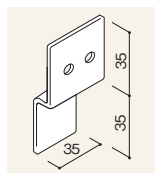

Fバー用パネル受け金具

ディスプレイパネルなどの背面に取付け、Fバーに引っ掛けます。

t2スチール

※数量により価格が変わります。
詳しくは担当者にお問い合わせください。