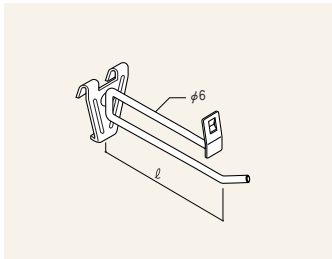

ミニU型フック

ℓ 150	RAFS-M415	¥1,850
200	RAFS-M420	¥1,850

陳列用長穴付商品の専用フックです。

アップミニPフック

RAFS-UM1515 ¥1,350

商品をバーより持ち上げて掛けたいときに使用します。

アップ直上がりフック

RAFS-UL1515 ¥1,350

商品をバーより持ち上げて掛けたいときに使用します。

直上がりミニフック

RAFS-L3025 ¥230

ポイント陳列などに使用します。

フックストッパー

RAFS-A ¥20

フックに掛けた商品が後ろに下がらないように固定します。
φ4~φ6に使用できます。

メッシュパネル用フック