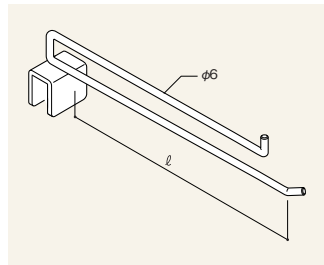

先端にATフック用プライスカードホルダーをはさみ込んで使います。

ATフック

ℓ 50	RAFS-AT605	¥460
100	RAFS-AT610	¥460
150	RAFS-AT615	¥460
200	RAFS-AT620	¥460
250	RAFS-AT625	¥460
300	RAFS-AT630	¥520

商品が取り出しやすいダブルロッド構造です。

AT直上がりフック

ℓ 50	RAFS-AL605	¥460
100	RAFS-AL610	¥460
150	RAFS-AL615	¥460
200	RAFS-AL620	¥460
250	RAFS-AL625	¥460
300	RAFS-AL630	¥520