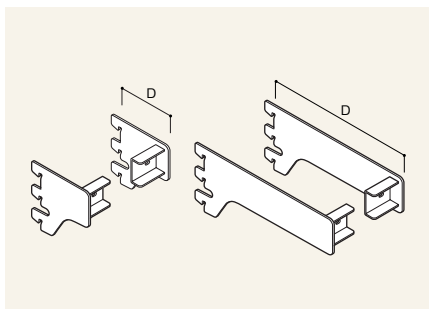

SバーアップスラントブラケットB

RABS-US30-G1	¥2,190
--------------	--------

什器高より陳列ラインを高くしたい場合に使用します。
什器より300mmアップして使えます。

Sバーキャップ

RAPS-S1	¥180(1個)
---------	----------

Sバーの両端のキャップです。
ポリアミド樹脂

パネル受け金具

RAJP-Z1-G1	¥290
------------	------

ピンナップパネルなどの裏に取り付け、Sバー、Tバーに引っ掛けます。
t2スチール

Tバー

共通仕様 カラー：クロームメッキ (G1)

Tバー

W 900	RAPT-S90-G1	¥2,590
1200	RAPT-S12-G1	¥2,950

フックをかけるための耐荷重性に優れたバーです。

断面：14×32mm

梱包単位：20本