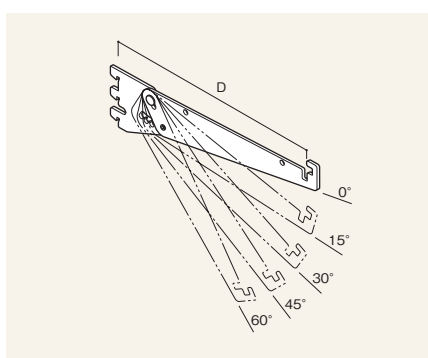

■木棚板利用上のご注意

お客さまでご用意される造作の木棚板を、イトーキのブラケットで受けようとする場合は、以下の点にご注意ください。

- ヘビーブラケット、水平ブラケット、AJブラケットで木棚板を受ける場合、これらのブラケットの奥行有効寸法は呼び寸より長くなっています。たとえばD250用の水平ブラケットの有効寸法は256mmとなっており、これ以上の奥行をもつ木棚板でなければ使用できません。よって、木棚板奥行寸より1ランク下のブラケットをお使いください。
- 水平ブラケット、AJブラケットで受ける場合は、木棚板裏面にブラケットのツメが入る穴とプレ止め用のミノの加工が必要です。

ガラス棚板

ガラス棚板

	W900
D200	RATG-A9020
250	RATG-A9025
300	RATG-A9030
350	RATG-A9035
400	RATG-A9040
450	RATG-A9045

ウォールシステムやピラウンドシステムでご使用の場合は、支柱のみ込み寸法があるため、奥行が17mm短くなります。
※数量により価格が変わります。詳しくは担当者にお問い合わせください。

ガラス棚板用AJブラケット