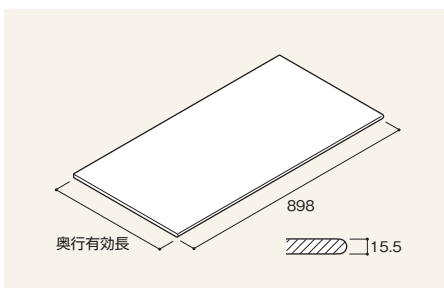

15ミリエッジ棚板

奥行有効長 W900

D250	277	RATS-MR9025-P7	¥4,890
300	328	RATS-MR9030-P7	¥4,890
350	379	RATS-MR9035-P7	¥5,180
400	430	RATS-MR9040-P7	¥5,820
450	480	RATS-MR9045-P7	¥5,950

やわらかいイメージを演出したいときに使用します。

水平ブラケット、またはAJブラケットで受けます。

梱包単位：4枚