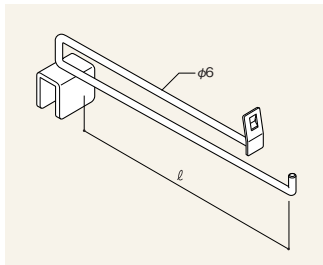

AT直上がりフック

ℓ 50	RAFS-AL605	¥460
100	RAFS-AL610	¥460
150	RAFS-AL615	¥460
200	RAFS-AL620	¥460
250	RAFS-AL625	¥460
300	RAFS-AL630	¥520