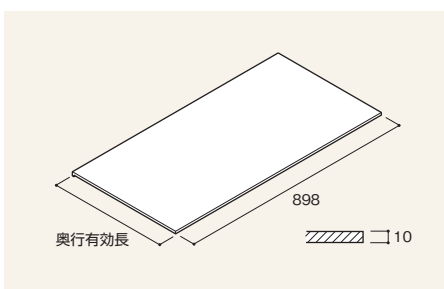

D250	269	RATS-M9025-P7	¥5,160
300	320	RATS-M9030-P7	¥4,490
350	371	RATS-M9035-P7	¥4,780
400	422	RATS-M9040-P7	¥5,430
450	472	RATS-M9045-P7	¥5,750

最も標準的なスチール棚板です。

水平ブラケット、またはAJブラケットで受けます。

梱包単位：4枚

15ミリ角型棚板(ミゾ付)

奥行有効長 W900

D300	322	RATS-MS9030-P7	¥5,180
350	372	RATS-MS9035-P7	¥5,750
400	423	RATS-MS9040-P7	¥6,900
450	474	RATS-MS9045-P7	¥7,480

塩ビストッパーは別売りです。

水平ブラケット、またはAJブラケットで受けます。

梱包単位：4枚

15ミリエッジ棚板

奥行有効長 W900

D250	277	RATS-MR9025-P7	¥4,890
300	328	RATS-MR9030-P7	¥4,890
350	379	RATS-MR9035-P7	¥5,180
400	430	RATS-MR9040-P7	¥5,820
450	480	RATS-MR9045-P7	¥5,950

やわらかいイメージを演出したいときに使用します。

水平ブラケット、またはAJブラケットで受けます。

梱包単位：4枚

10ミリ角型棚板

奥行有効長 W900

D250	269	RATS-L9025-P7	¥5,360
300	320	RATS-L9030-P7	¥5,360
350	371	RATS-L9035-P7	¥5,750
400	422	RATS-L9040-P7	¥6,160
450	472	RATS-L9045-P7	¥6,950