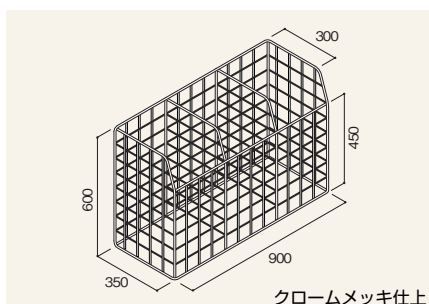

※数量により価格が変わります。詳しくは担当者にお問い合わせください。

アクリルボックスパラレル

寸法：D250、300、350、400
仕切り板 (別売) の調節が細かくできるよう前後に溝が付いており、小物の陳列に適しています。

※数量により価格が変わります。詳しくは担当者にお問い合わせください。

ワイヤーバスケット

共通仕様 カラー：クロームメッキ (G1)

ワイヤーフェンス

W 900 アンコ3個付 RAEM-T90-G1 ¥36,950
1200 アンコ4個付 RAEM-T12-G1 ¥43,160

おもにデッキの上に置きます。仕切とアンコがセットされています。固定する場合は棚板にビス止めします。

ボールバスケット

RAEM-B9356-G1 ¥77,320

ボールなどの投げ込み陳列に使用します。
固定仕切2枚付

スクランブルバスケット

D350 RAEM-S35-G1 ¥11,490
350 RAEM-S40-G1 ¥12,110
350 RAEM-S45-G1 ¥13,050

棚板、デッキの上にセットします。