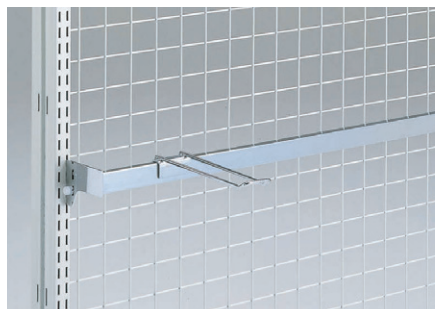

Tバー

共通仕様 カラー：クロームメッキ (G1)

Tバー

W 900	RAPT-S90-G1	¥2,590
1200	RAPT-S12-G1	¥2,950

フックをかけるための耐荷重性に優れたバーです。

断面：14×32mm

梱包単位：20本