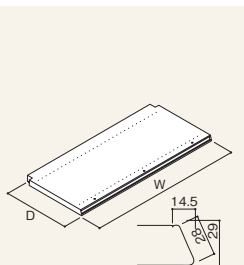

重量棚板 耐荷重：150kg*

	W600	W750	W900	W1200
D200	RATS -HH6020-P7 ¥6,320	-HH7520-P7 ¥6,320	-HH9020-P7 ¥6,320	-HH1220-P7 ¥ 6,960
250	RATS -HH6025-P7 ¥4,630	-HH7525-P7 ¥4,630	-HH9025-P7 ¥3,580	-HH1225-P7 ¥ 4,590
300	RATS -HH6030-P7 ¥4,630	-HH7530-P7 ¥4,630	-HH9030-P7 ¥3,580	-HH1230-P7 ¥ 4,590
350	RATS -HH6035-P7 ¥4,630	-HH7535-P7 ¥4,630	-HH9035-P7 ¥3,850	-HH1235-P7 ¥ 4,810
400	RATS -HH6040-P7 ¥5,430	-HH7540-P7 ¥5,430	-HH9040-P7 ¥4,520	-HH1240-P7 ¥ 5,700
450	RATS -HH6045-P7 ¥5,650	-HH7545-P7 ¥5,650	-HH9045-P7 ¥4,720	-HH1245-P7 ¥ 5,970
500	RATS -HH6050-P7 ¥7,550	-HH7550-P7 ¥7,550	-HH9050-P7 ¥7,550	-HH1250-P7 ¥ 9,780
550	RATS -HH6055-P7 ¥8,010	-HH7555-P7 ¥8,010	-HH9055-P7 ¥8,010	-HH1255-P7 ¥10,220
600	RATS -HH6060-P7 ¥8,350	-HH7560-P7 ¥8,350	-HH9060-P7 ¥6,900	-HH1260-P7 ¥ 8,510

前見出しの付いた重量用の棚板です。棚上面はすべてフラットです。
D200・250は2段可変ブラケット、D300以上は3段可変ブラケットで受けます。
※棚板を支えるブラケットの耐荷重が優先します。