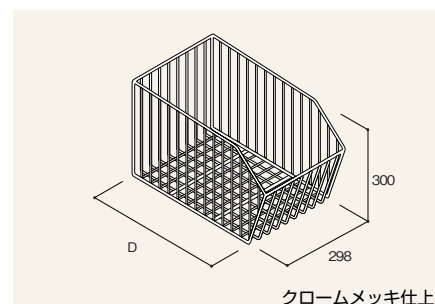

ボックス

商品を効果的に納めるためには、ボックスの活用は不可欠。アクリルボックス、ワイヤーバスケット、ペーパーストッカーなど、商品特性に応じて最適なボックスが選択できます。

共通パーツ

Daily goods Fashion

アクリルボックス

共通仕様 t4透明アクリル/PET樹脂

アクリルボックステーパー

寸法：D250、300、350、400
おもに肌着衣料などの陳列に適しています。前面にプライスカードレール付です。

※数量により価格が変わります。詳しくは担当者にお問い合わせください。

アクリルボックスパラレル

寸法：D250、300、350、400
仕切り板 (別売) の調節が細かくできるよう前後に溝が付いており、小物の陳列に適しています。

※数量により価格が変わります。詳しくは担当者にお問い合わせください。

ワイヤーバスケット

共通仕様 カラー：クロームメッキ (G1)

ワイヤーフェンス

W 900 アンコ3個付 RAEM-T90-G1 ¥36,950
1200 アンコ4個付 RAEM-T12-G1 ¥43,160

おもにデッキの上に置きます。仕切とアンコがセットされています。固定する場合は棚板にビス止めします。

ボールバスケット

RAEM-B9356-G1 ¥77,320

ボールなどの投げ込み陳列に使用します。
固定仕切2枚付

スクランブルバスケット

D350 RAEM-S35-G1 ¥11,490
350 RAEM-S40-G1 ¥12,110
350 RAEM-S45-G1 ¥13,050

棚板、デッキの上にセットします。