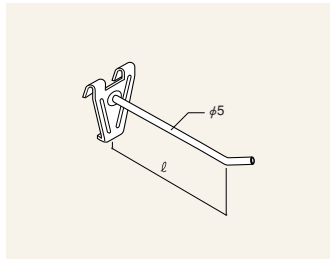

MP フック

ℓ 50	RAFM-S505	¥260
100	RAFM-S510	¥260
150	RAFM-S515	¥270
200	RAFM-S520	¥280
250	RAFM-S525	¥300
300	RAFM-S530	¥330

クロームメッキ