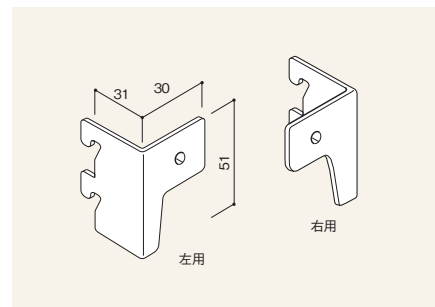

Fバーブラケット(パネル受けブラケット)

	左用	右用
RABF-S05L-G5	¥410	-S05R-G5 ¥410

Fバー用のブラケットで、専用ネジ (M6×10) 付です。また、ピンナップボードなどの背面に直接ネジ止めて、スロットへの取付用の金具としても使用できます。

Fバー用パネル受け金具

ディスプレイパネルなどの背面に取付け、Fバーに引っ掛けます。

t2スチール

※数量により価格が変わります。
詳しくは担当者にお問い合わせください。