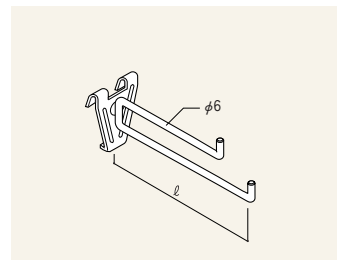

MP BT直上がりフック

ℓ 50	RAFM-BL605	¥460
100	RAFM-BL610	¥460
150	RAFM-BL615	¥460
200	RAFM-BL620	¥460
250	RAFM-BL625	¥510
300	RAFM-BL630	¥600

クロームメッキ