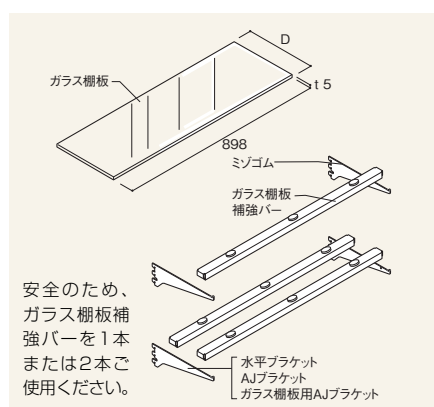

ガラス棚板

ガラス棚板

	W900
D200	RATG-A9020
250	RATG-A9025
300	RATG-A9030
350	RATG-A9035
400	RATG-A9040
450	RATG-A9045

ウォールシステムやピラウンドシステムでご使用の場合は、支柱のみ込み寸法があるため、奥行が17mm短くなります。
※数量により価格が変わります。詳しくは担当者にお問い合わせください。