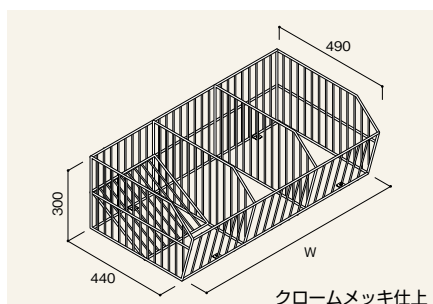

ボックス

商品を効果的に納めるためには、ボックスの活用は不可欠。アクリルボックス、ワイヤーバスケット、ペーパーストッカーなど、商品特性に応じて最適なボックスが選択できます。

共通パーツ

Daily goods Fashion

アクリルボックス

共通仕様 t4透明アクリル/PET樹脂

アクリルボックステーパー

寸法：D250、300、350、400
おもに肌着衣料などの陳列に適しています。前面にプライスカードレール付です。

※数量により価格が変わります。詳しくは担当者にお問い合わせください。

アクリルボックスパラレル

寸法：D250、300、350、400
仕切り板 (別売) の調節が細かくできるよう前後に溝が付いており、小物の陳列に適しています。

※数量により価格が変わります。詳しくは担当者にお問い合わせください。

ワイヤーバスケット

共通仕様 カラー：クロームメッキ (G1)

ワイヤーフェンス

W 900 アンコ3個付 RAEM-T90-G1 ¥36,950
1200 アンコ4個付 RAEM-T12-G1 ¥43,160

おもにデッキの上に置きます。仕切とアンコがセットされています。固定する場合は棚板にビス止めします。

ボールバスケット

RAEM-B9356-G1 ¥77,320

ボールなどの投げ込み陳列に使用します。
固定仕切2枚付

スクランブルバスケット

D350 RAEM-S35-G1 ¥11,490
350 RAEM-S40-G1 ¥12,110
350 RAEM-S45-G1 ¥13,050

棚板、デッキの上にセットします。