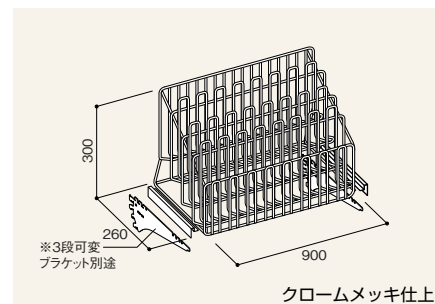

おもにデッキの上に置きます。仕切とアンコがセットされています。固定する場合は棚板にビス止めします。

ボールバスケット

RAEM-B9356-G1 ¥77,320

ボールなどの投げ込み陳列に使用します。
固定仕切2枚付

スクランブルバスケット

D350 RAEM-S35-G1 ¥11,490
350 RAEM-S40-G1 ¥12,110
350 RAEM-S45-G1 ¥13,050

棚板、デッキの上にセットします。

ワイヤバスケット

W280×D350×H150 RAEM-T2835-F1 ¥2,950

ワイヤバスケット 棚受けタイプ

W900
D350用 RAEM-BK9351-G1 ¥11,320
400用 RAEM-BK9401-G1 ¥13,550
仕切板D350用 RAEM-BKD35-G1 ¥1,110
仕切板 400用 RAEM-BKD40-G1 ¥1,180

D350用→D400の3段可変ブラケットを使用してください。
D400用→D450の3段可変ブラケットを使用してください。