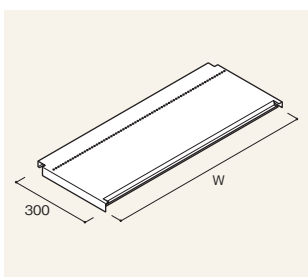

エクステンション棚板

D300

W 900 RPA0-SP9030-P7 ¥4,090
1200 RPA0-SP1230-P7 ¥5,250

重量棚板の奥行を300mm継ぎ足すための棚板です。重量棚板の呼び寸に300を加えた長さの3段可変ブラケット、または重量ブラケットで受けます。