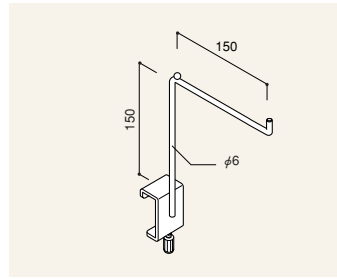

ミニU型フック

ℓ 150	RAFS-M415	¥1,850
200	RAFS-M420	¥1,850

陳列用長穴付商品の専用フックです。

アップミニPフック

RAFS-UM1515 ¥1,350

商品をバーより持ち上げて掛けたいときに使用します。

アップ直上がりフック

RAFS-UL1515 ¥1,350