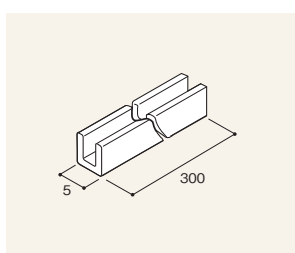

ミノゴム

RACG-Y130 ¥40

ブラケットの上エッジにかませ、ガラスを保護します。