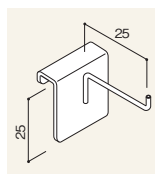

	左用	右用
RABF-S05L-G5	¥410	-S05R-G5 ¥410

Fバー用のブラケットで、専用ネジ (M6×10) 付です。また、ピンナップボードなどの背面に直接ネジ止めて、スロットへの取付用の金具としても使用できます。

Fバー用パネル受け金具

ディスプレイパネルなどの背面に取付け、Fバーに引っ掛けます。

t2スチール

※数量により価格が変わります。
詳しくは担当者にお問い合わせください。

Fバー用ミニフック