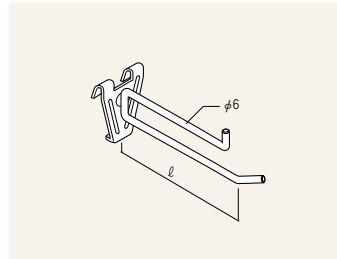

MP BTフック

ℓ 50	RAFM-BT605	¥460
100	RAFM-BT610	¥460
150	RAFM-BT615	¥460
200	RAFM-BT620	¥460
250	RAFM-BT625	¥510
300	RAFM-BT630	¥600

クロームメッキ