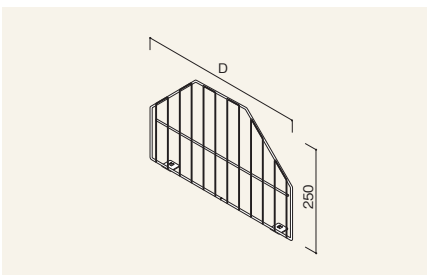

中量・重量棚板 棚奥行呼び寸-50mm

15ミリ角型・角デッキ棚板 棚奥行呼び寸と同サイズ

ワイヤーデバイダー

D250	RADM-S2510-G1	¥ 870
300	RADM-S3010-G1	¥ 960
350	RADM-S3510-G1	¥1,120
400	RADM-S4010-G1	¥1,220
450	RADM-S4510-G1	¥1,270
550	RADM-S5510-G1	¥1,930

棚板の横方向の仕切りです。棚板のパンチングにはめ込みます。ワイヤーストッパー(はめ込み式角型)と共通デザイン。
梱包単位：D350まで50枚／D600まで40枚

中量・重量棚板 棚奥行呼び寸-50mm

15ミリ角型・角デッキ棚板 棚奥行呼び寸と同サイズ

両切りワイヤーデバイダー

D350	RADM-B3525-G1	¥2,370
400	RADM-B4025-G1	¥2,370

背の高い物やかさばる物の仕切に使います。棚板のパンチングにはめ込みます。