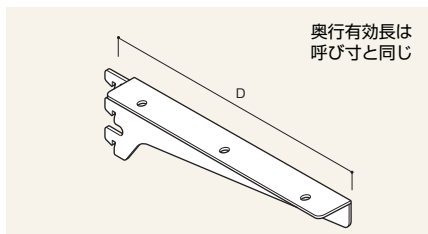

木棚板用ブラケット

	左用	右用
D250用	RABK-GW25L-G1 ¥1,860	-GW25R-G1 ¥1,860
300用	RABK-GW30L-G1 ¥1,980	-GW30R-G1 ¥1,980
350用	RABK-GW35L-G1 ¥2,130	-GW35R-G1 ¥2,130
400用	RABK-GW40L-G1 ¥2,420	-GW40R-G1 ¥2,420

左用と右用があります。木棚にビス止めで使用します。
クロームメッキ(G1) 梱包単位：20枚