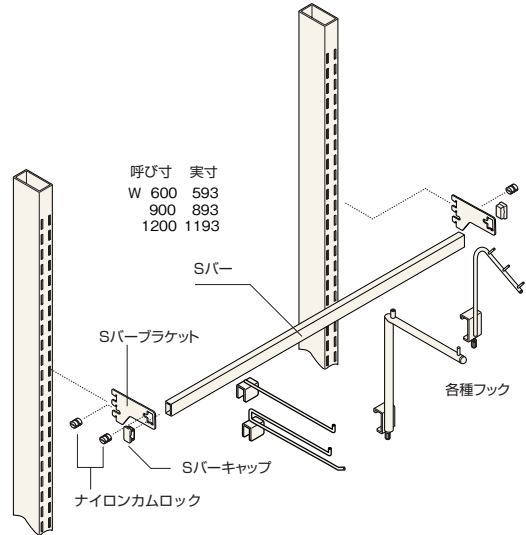

オバケツ

① φ240×H495	RSDP-B01	¥8,540
② φ300×H150	RSDP-B04	¥4,240

素材：亜鉛鉄板 ※底に人工芝入り 中に水を入れて使用はできません。

バー・ブラケット

共通パーツ

商品を前揃えにしたり、商品ボリュームを調整したり、フック陳列を効率的・効果的に展開させる立役者が「バー・ブラケット」です。
イトキの全てのシステム什器でお使いいただけます。

Foods

Daily goods

Fashion

バー・ブラケット

Sバー

共通仕様 カラー：クロームメッキ(G1)

Sバー

W 600	RAPS-S60-G1	¥1,190
W 900	RAPS-S90-G1	¥1,190
W1200	RAPS-S12-G1	¥1,720
W1500	RAPS-S15-G1	※
W1800	RAPS-S18-G1	¥3,260

フックを掛けるための標準型のバーです。W900のものにW600用の下穴が開いています。断面：14×24mm 梱包単位：20本
※パインシリーズに使用する場合は下穴の位置は合いません。
※W1500の価格は担当者にお問い合わせください。